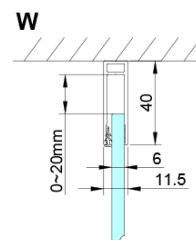

LORO obdĺžniková sprchová zástena 800x1200mm

Objednací kód: GN4480-02

Základné informácie

Značka: Gelco

Séria: LORO

Rozmery

Šírka: 800 mm

Výška: 2000 mm

Hĺbka: 1200 mm

Vlastnosti

Farba profilu: Chróm - Leštený hliník

Tvar: Obdĺžnikové zásteny

Typ otvárania: Otváracie jednokrídlové

Smer otvárania: Univerzálne

Šírka vstupu: 670 mm

Typ výplne: Číre sklo

Úprava skla: Coated glass

Hrúbka skla: 6 mm

Vlastnosti: Bezrámové prevedenie, Otváranie von i dovnútra

Hmotnosť / ks: 66.0 kg

Balenie: 2 ks

Záruka: 2 roky

Náhradné diely

LORO inštalčná sada (Objednací kód: NDGN01)

Technický list

GN4470/GN4480/GN4490 + GN3580/GN3590/GN3510/GN3512

Model	A	B	D
GN4470	685-715	570	
GN4480	785-815	670	
GN4490	885-915	770	
GN3580			785-805
GN3590			885-905
GN3510			985-1005
GN3512			1185-1205