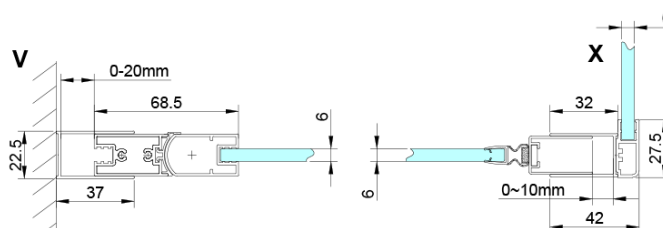

LORO obdĺžniková sprchová zástena 800x1200mm

Objednací kód: GN4480-02

Základné informácie

Značka: Gelco

Séria: LORO

Rozmery

Šírka: 800 mm

Výška: 2000 mm

Hĺbka: 1200 mm

Vlastnosti

Farba profilu: Chróm - Leštený hliník

Tvar: Obdĺžnikové zásteny

Typ otvárania: Otváracie jednokrídlové

Smer otvárania: Univerzálne

Šírka vstupu: 670 mm

Typ výplne: Číre sklo

Úprava skla: Coated glass

Hrúbka skla: 6 mm

Vlastnosti: Bezrámové prevedenie, Otváranie von i dovnútra

Hmotnosť / ks: 66.0 kg

Balenie: 2 ks

Záruka: 2 roky

Náhradné diely

LORO inštalčná sada (Objednací kód: NDGN01)

Technický list

GN4470/GN4480/GN4490 + GN3580/GN3590/GN3510/GN3512

Model	A	B	D
GN4470	685-715	570	
GN4480	785-815	670	
GN4490	885-915	770	
GN3580			785-805
GN3590			885-905
GN3510			985-1005
GN3512			1185-1205