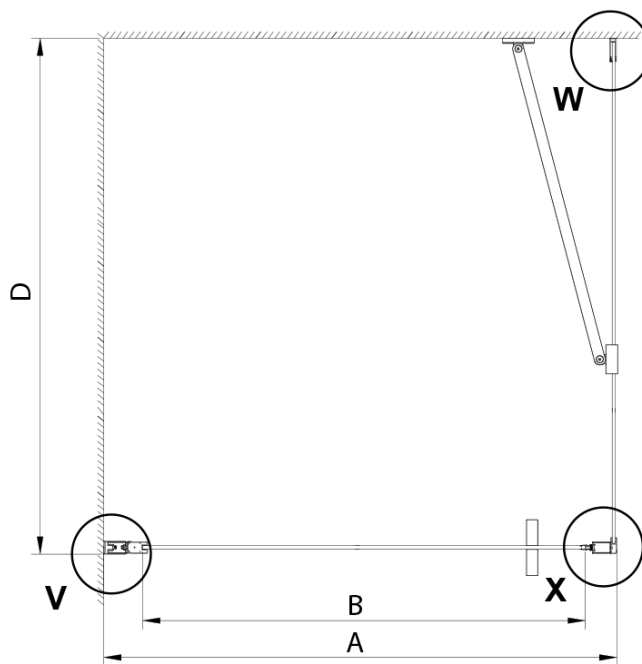

Hĺbka: 1200 mm

Vlastnosti

Farba profilu: Chróm - Leštený hliník

Tvar: Obdĺžnikové zásteny

Typ otvárania: Otváracie jednokrídlové

Smer otvárania: Univerzálne

Šírka vstupu: 670 mm

Typ výplne: Číre sklo

Úprava skla: Coated glass

Hrúbka skla: 6 mm

Vlastnosti: Bezrámové prevedenie, Otváranie von i dovnútra

Hmotnosť / ks: 66.0 kg

Balenie: 2 ks

Záruka: 2 roky

Náhradné diely

LORO inštalčná sada (Objednací kód: NDGN01)

Technický list

GN4470/GN4480/GN4490 + GN3580/GN3590/GN3510/GN3512

Model	A	B	D
GN4470	685-715	570	
GN4480	785-815	670	
GN4490	885-915	770	
GN3580			785-805
GN3590			885-905
GN3510			985-1005
GN3512			1185-1205