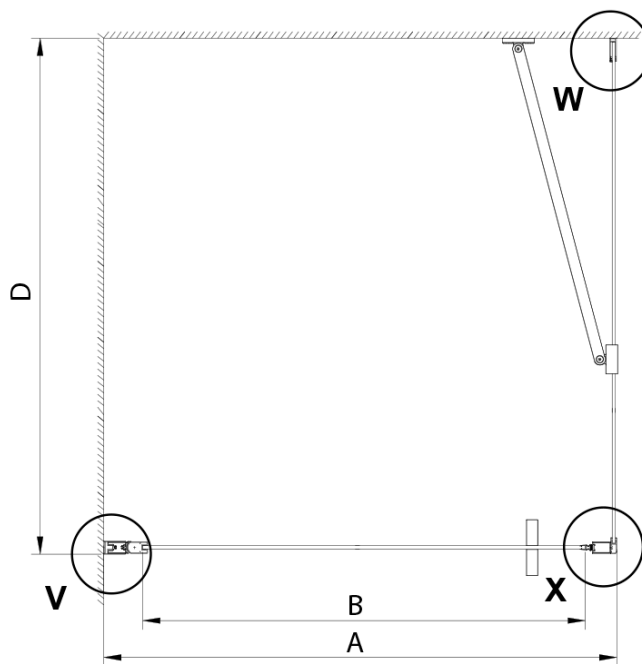

Objednací kód: GN4480-02

Základné informácie

Značka: Gelco

Séria: LORO

Rozmery

Šírka: 800 mm

Výška: 2000 mm

Hĺbka: 1200 mm

Šírka vstupu: 670 mm

Typ výplne: Číre sklo

Úprava skla: Coated glass

Hrúbka skla: 6 mm

Vlastnosti: Bezrámové prevedenie, Otváranie von i dovnútra

Náhradné diely

LORO inštalačná sada (Objednací kód: NDGN01)

Technický list

GN4470/GN4480/GN4490 + GN3580/GN3590/GN3510/GN3512

Model	A	B	D
GN4470	685-715	570	
GN4480	785-815	670	
GN4490	885-915	770	
GN3580			785-805
GN3590			885-905
GN3510			985-1005
GN3512			1185-1205