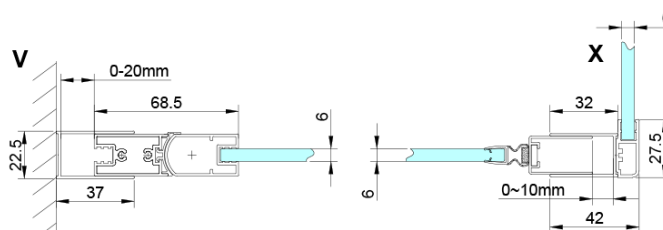

LORO obdĺžniková sprchová zástena 800x1200mm

Objednací kód: GN4480-02

Základné informácie

Značka: Gelco

Séria: LORO

Rozmery

Šírka: 800 mm

Výška: 2000 mm

Hĺbka: 1200 mm

Vlastnosti

Farba profilu: Chróm - Leštený hliník

Tvar: Obdĺžnikové zásteny

Typ otvárania: Otváracie jednokrídlové

Smer otvárania: Univerzálne

Šírka vstupu: 670 mm

Typ výplne: Číre sklo

Úprava skla: Coated glass

Hrúbka skla: 6 mm

Vlastnosti: Bezrámové prevedenie, Otváranie von i dovnútra

Hmotnosť / ks: 66.0 kg

Balenie: 2 ks

Záruka: 2 roky

Náhradné diely

LORO inštalčná sada (Objednací kód: NDGN01)

Technický list

GN4470/GN4480/GN4490 + GN3580/GN3590/GN3510/GN3512

Model	A	B	D
GN4470	685-715	570	
GN4480	785-815	670	
GN4490	885-915	770	
GN3580			785-805
GN3590			885-905
GN3510			985-1005
GN3512			1185-1205