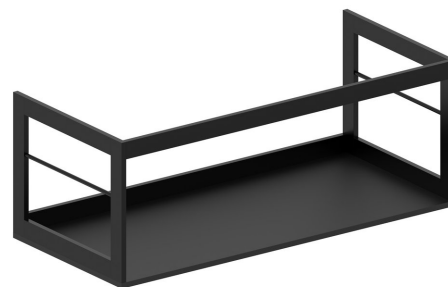

Objednací kód: MSN10028

**Základné informácie**

Značka: GSI  
Séria: NUBES

**Rozmery**

Šírka: 960 mm  
Výška: 375 mm  
Hĺbka: 480 mm

**Vlastnosti**

Farba: Čierna  
Materiál: Hliník, MDF/lamino  
Inštalácia: Závesné na stenu  
Hmotnosť / ks: 12.7 kg  
Balenie: 1 ks  
Záruka: 2 roky