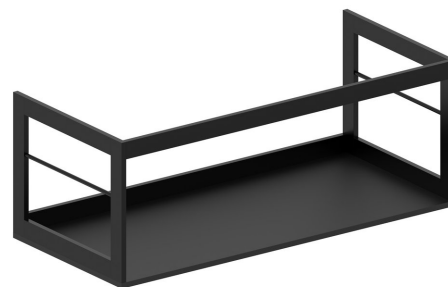

Objednací kód: MSN10028

Základné informácie

Značka: GSI
Séria: NUBES

Rozmery

Šírka: 960 mm
Výška: 375 mm
Hĺbka: 480 mm

Vlastnosti

Farba: Čierna
Materiál: Hliník, MDF/lamino
Inštalácia: Závesné na stenu
Hmotnosť / ks: 12.7 kg
Balenie: 1 ks
Záruka: 2 roky