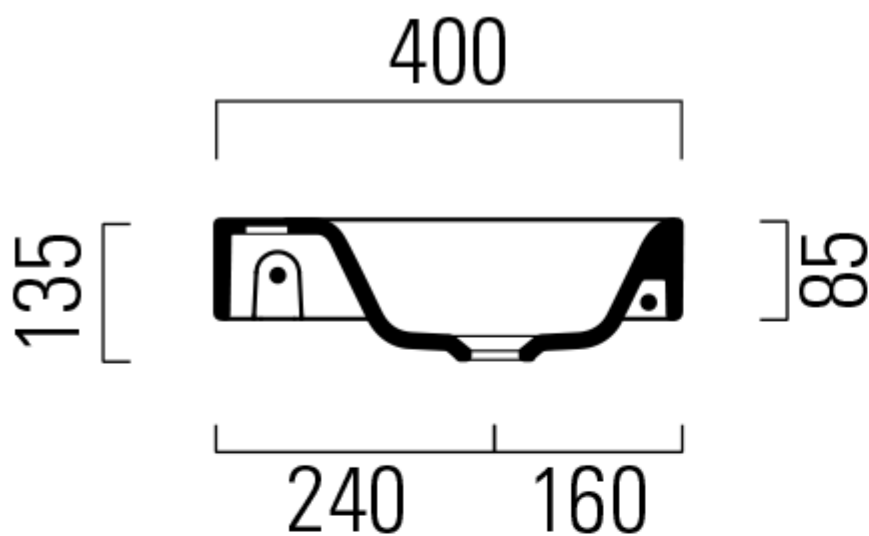

Objednací kód: 96369126

Základné informácie

Značka: GSI

Séria: NUBES
COLOR

Rozmery

Šírka: 400 mm

Výška: 135 mm

Hĺbka: 230 mm

Vlastnosti

Záruka: 2 roky

Farba: Čierna

Materiál: Keramika

Na
Inštalácia: postavenie,
Nástenné-
skrutky

Typ Umývadielko
umývadla: (malé)

Počet
otvorov 1 otvor
pre
batériu:

Prepad: NIE

Tvar: Obdĺžnik
Brúsená
Ostatné: spodná
hrana

Hmotnosť
/ ks: 6.45 kg

Balenie: 1 ks

3D
model: ÁNO

Odporúčame prikúpiť

1 ks GSI umývadlová výpust 5/4", neuzatvárateľná, keramická krytka, 5-65mm, čierna mat (Objednací kód: PVC26)

Technický list

taglio sul mobile 370x200

forniture's cut 370x200

45

135