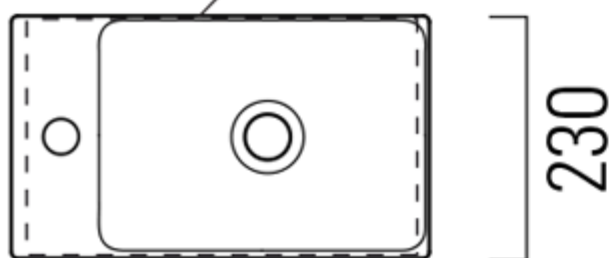

Tvar: Obdĺžnik
Brúsená
Ostatné: spodná
hrana

Hmotnosť
/ ks: 6.45 kg

Balenie: 1 ks

3D
model: ÁNO

Odporúčame prikúpiť

1 ks GSI umývadlová výpust 5/4", neuzatvárateľná, keramická krytka, 5-65mm, čierna mat (Objednací kód: PVC26)

Technický list

taglio sul mobile 370x200

forniture's cut 370x200

45

135