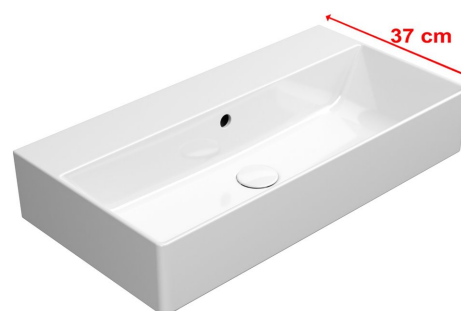

KUBE X keramické umývadlo 70x37cm, brúsená spodná hrana, bez otvoru, biela ExtraGlaze

GSI
ceramica

Objednací kód: 94559011

Základné informácie

Značka: GSI
Séria: KUBE X

Rozmery

Šírka: 700 mm
Výška: 160 mm
Hĺbka: 370 mm

Vlastnosti

Farba: Biela
Materiál: Keramika
Inštalácia: Na postavenie, Nástenné-skrutky
Typ umývadla: Klasické umývadlo
Počet otvorov pre batériu: Bez otvoru
Prepad: ÁNO
Tvar: Obdĺžnik
Ostatné: Brúsená spodná hrana, ExtraGlaze
Hmotnosť / ks: 19.7 kg
Balenie: 1 ks
Záruka: 2 roky

Odporúčame prikúpiť

1 ks GSI umývadlová výpust 5/4", click-clack, keramická zátka, 5-65mm, biela ExtraGlaze (Objednací kód: PCS11)

Technický list