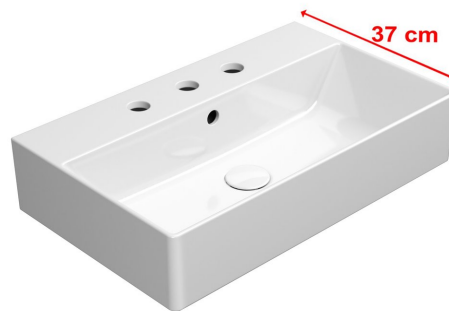

KUBE X keramické umývadlo 60x37cm, brúsená spodná hrana, 3 otvory, biela ExtraGlaze

GSI
ceramica

Objednací kód: 94549311

Základné informácie

Značka: GSI
Séria: KUBE X

Rozmery

Šírka: 600 mm
Výška: 160 mm
Hĺbka: 370 mm

Vlastnosti

Záruka: 2 roky
Farba: Biela
Materiál: Keramika
Inštalácia: Na postavenie, Nástenné-skrutky
Typ umývadla: Klasické umývadlo
Počet otvorov pre batériu: 3 otvory
Prepad: ÁNO
Tvar: Obdĺžnik
Ostatné: Brúsená spodná hrana, ExtraGlaze
Hmotnosť / ks: 15.26 kg
Balenie: 1 ks
3D model: ÁNO

Odporúčame prikúpiť

1 ks GSI umývadlová výpusť 5/4", click-clack, keramická zátka, 5-65mm, biela ExtraGlaze (Objednací kód: PCS11)

KUBE X keramické umývadlo 60x37cm, brúsená spodná hrana, 3
otvory, biela ExtraGlaze