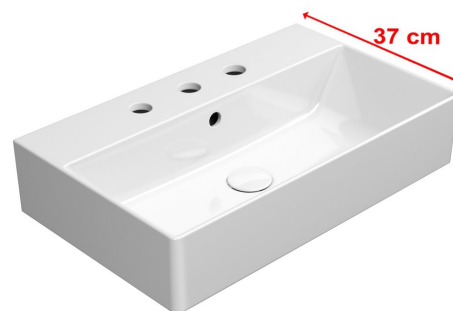

KUBE X keramické umývadlo 60x37cm, brúsená spodná hrana, 3 otvory, biela ExtraGlaze

GSI
ceramica

Objednací kód: 94549311

Základné informácie

Značka: GSI
Séria: KUBE X

Rozmery

Šírka: 600 mm
Výška: 160 mm
Hĺbka: 370 mm

Vlastnosti

Farba: Biela
Materiál: Keramika
Inštalácia: Na postavenie, Nástenné-skrutky
Typ umývadla: Klasické umývadlo
Počet otvorov pre batériu: 3 otvory
Prepad: ÁNO
Tvar: Obdĺžnik
Ostatné: Brúsená spodná hrana, ExtraGlaze
Hmotnosť / ks: 15.26 kg
Balenie: 1 ks
Záruka: 2 roky

Odporúčame prikúpiť

1 ks GSI umývadlová výpusť 5/4", click-clack, keramická zátka, 5-65mm, biela ExtraGlaze (Objednací kód: PCS11)

KUBE X keramické umývadlo 60x37cm, brúsená spodná hrana, 3
otvory, biela ExtraGlaze