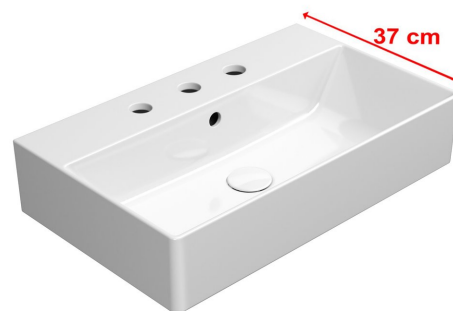

KUBE X keramické umývadlo 60x37cm, brúsená spodná hrana, 3 otvory, biela ExtraGlaze

GSI[®]

Objednací kód: 94549311

Základné informácie

Značka: GSI
Séria: KUBE X

Rozmery

Šírka: 600 mm
Výška: 160 mm
Hĺbka: 370 mm

Vlastnosti

Farba: Biela
Materiál: Keramika
Inštalácia: Na postavenie, Nástenné-skrutky
Typ umývadla: Klasické umývadlo
Počet otvorov pre batériu: 3 otvory
Prepad: ÁNO
Tvar: Obdĺžnik
Výbava: ExtraGlaze
Hmotnosť / ks: 15.26 kg
Balenie: 1 ks
Záruka: 2 roky

Odporúčame prikúpiť

1 ks GSI umývadlová výpust 5/4", click-clack, keramická zátka, 5-65mm, biela (Objednací kód: PCS11)

Technický list