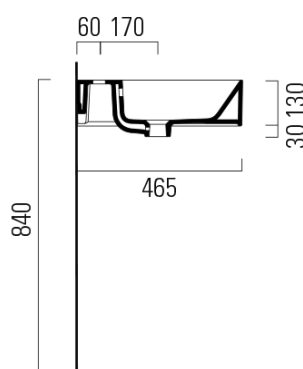

KUBE X keramické dvojumývadlo 120x47cm, brúsená spodná hrana, biela ExtraGlasse

Technický list