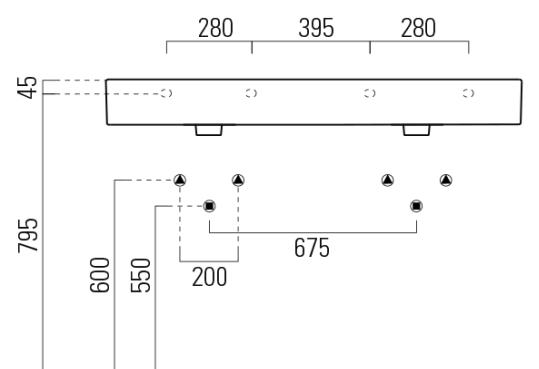

KUBE X keramické dvojumývadlo 120x47cm, brúsená spodná hrana, biela ExtraGlasse

Technický list