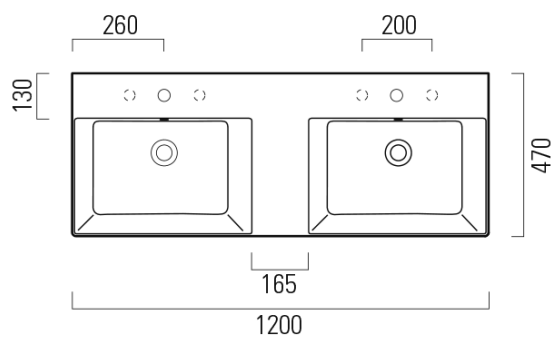

KUBE X keramické dvojumývadlo 120x47cm, brúsená spodná hrana, biela ExtraGlasse

Technický list