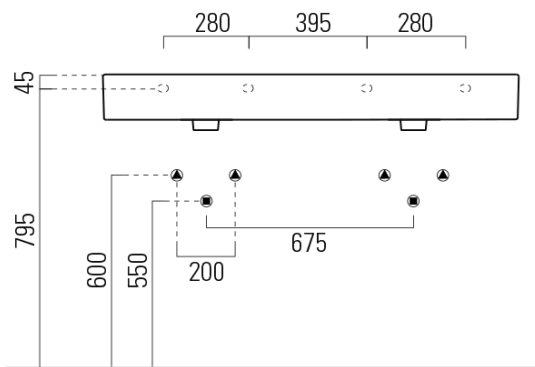

KUBE X keramické dvojumývadlo 120x47cm, brúsená spodná hrana, biela ExtraGlasse

Technický list