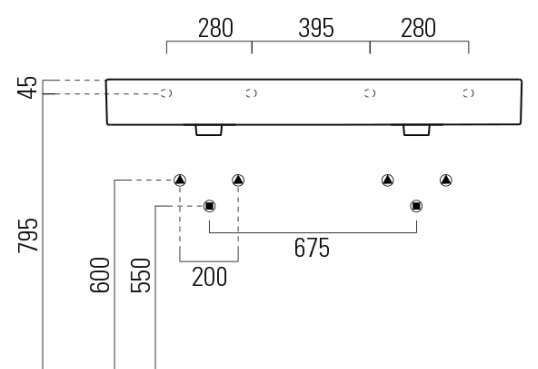

KUBE X keramické dvojumývadlo 120x47cm, brúsená spodná hrana, biela ExtraGlasse

GSI[®]

Objednací kód: 94259111

Základné informácie

Značka: GSI
Séria: KUBE X

Rozmery

Šírka: 1200 mm
Výška: 160 mm
Hĺbka: 470 mm

Vlastnosti

Farba: Biela
Materiál: Keramika
Inštalácia: Nástenné-skrutky
Typ umývadla: Dvojumývadlo
Počet otvorov pre batériu: 2 otvory
Prepad: ÁNO
Tvar: Obdĺžnik
Výbava: ExtraGlaze
Hmotnosť / ks: 34.4 kg
Balenie: 1 ks
Záruka: 2 roky

Odporúčame prikúpiť

2 ks GSI umývadlová výpusť 5/4", click-clack, keramická zátka, 5-65mm, biela (Objednací kód: PCS11)

KUBE X keramické dvojumývadlo 120x47cm, brúsená spodná hrana, biela ExtraGlasse

Technický list