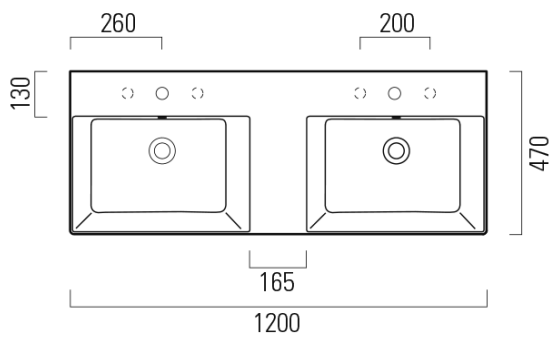

KUBE X keramické dvojumývadlo 120x47cm, brúsená spodná hrana, biela ExtraGlasse

Technický list