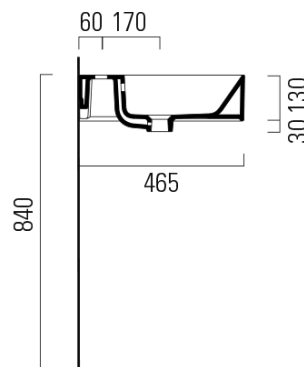

KUBE X keramické dvojumývadlo 120x47cm, brúsená spodná hrana, biela ExtraGlasse

Technický list