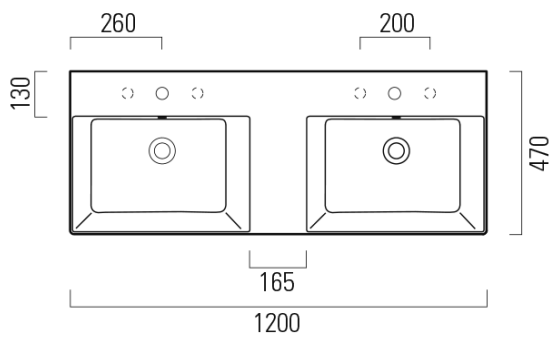

KUBE X keramické dvojumývadlo 120x47cm, brúsená spodná hrana, biela mat

GSI[®]
ceramica

Objednací kód: 94259109

Základné informácie

Značka: GSI
Séria: KUBE X COLOR

Rozmery

Šírka: 1200 mm
Výška: 160 mm
Hĺbka: 470 mm

Vlastnosti

Farba: Biela mat
Materiál: Keramika
Inštalácia: Nástenné-skrutky
Typ umývadla: Dvojumývadlo
Počet otvorov pre batériu: 2 otvory
Prepad: ÁNO
Tvar: Obdĺžnik
Ostatné: Brúsená spodná hrana
Hmotnosť / ks: 34.4 kg
Balenie: 1 ks
Záruka: 2 roky

Odporúčame prikúpiť

2 ks GSI umývadlová výpusť 5/4", click-clack, keramická zátka, 5-65mm, biela mat (Objednací kód: PCS09)

KUBE X keramické dvojumývadlo 120x47cm, brúsená spodná hrana, biela mat

Technický list