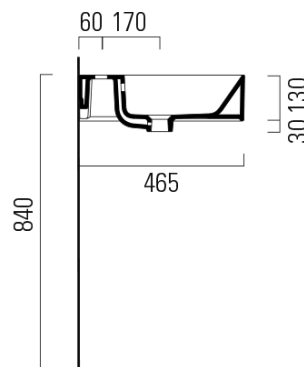

KUBE X keramické dvojumývadlo 120x47cm, brúsená spodná hrana, biela mat

GSI[®]
ceramica

Objednací kód: 94259109

Základné informácie

Značka: GSI
Séria: KUBE X COLOR

Rozmery

Šírka: 1200 mm
Výška: 160 mm
Hĺbka: 470 mm

Vlastnosti

Farba: Biela mat
Materiál: Keramika
Inštalácia: Nástenné-skrutky
Typ umývadla: Dvojumývadlo
Počet otvorov pre batériu: 2 otvory
Prepad: ÁNO
Tvar: Obdĺžnik
Ostatné: Brúsená spodná hrana
Hmotnosť / ks: 34.4 kg
Balenie: 1 ks
Záruka: 2 roky

Odporúčame prikúpiť

2 ks GSI umývadlová výpusť 5/4", click-clack, keramická zátka, 5-65mm, biela mat (Objednací kód: PCS09)

KUBE X keramické dvojumývadlo 120x47cm, brúsená spodná hrana, biela mat

Technický list