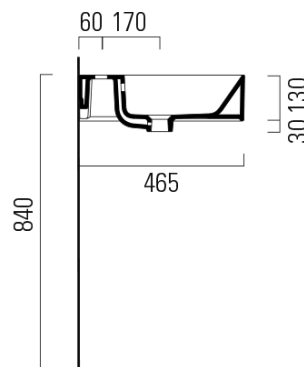

# KUBE X keramické dvojumývadlo 120x47cm, brúsená spodná hrana, biela mat

GSI  
ceramica

Objednací kód: 94259109

## Rozmery

Šírka: 1200 mm  
Výška: 160 mm  
Hĺbka: 470 mm

## Odporúčame prikúpiť

2 ks GSI umývadlová výpusť 5/4", click-clack, keramická zátka, 5-65mm, biela mat (Objednací kód: PCS09)

# KUBE X keramické dvojumývadlo 120x47cm, brúsená spodná hrana, biela mat