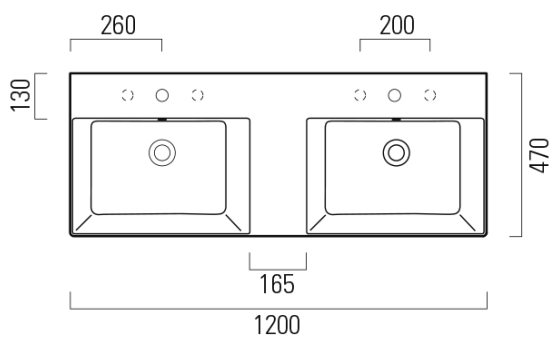

Technický list