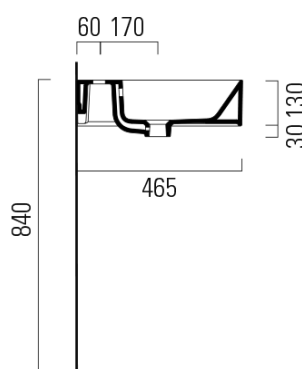

Technický list