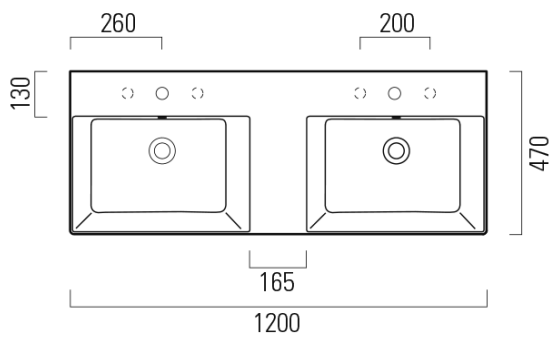

## Rozmery

Šírka: 1200 mm  
Výška: 160 mm  
Hĺbka: 470 mm

## Vlastnosti

Záruka: 2 roky  
Farba: Biela mat  
Materiál: Keramika  
Inštalácia: Nástenné-skrutky  
Typ umývadla: Dvojumývadlo  
Počet otvorov pre batériu: 2 otvory  
Prepad: ÁNO  
Tvar: Obdĺžnik  
Ostatné: Brúsená spodná hrana  
Hmotnosť / ks: 34.4 kg  
Balenie: 1 ks  
3D model: ÁNO

## Odporúčame prikúpiť

2 ks GSI umývadlová výpusť 5/4", click-clack, keramická zátka, 5-65mm, biela mat (Objednací kód: PCS09)

# KUBE X keramické dvojumývadlo 120x47cm, brúsená spodná hrana, biela mat