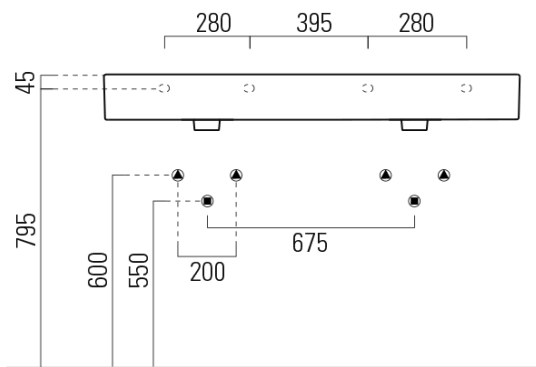

KUBE X keramické dvojumývadlo 120x47cm, brúsená spodná hrana, biela mat

Technický list