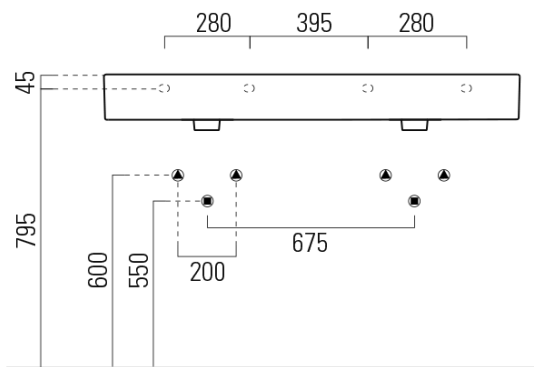

KUBE X keramické dvojumývadlo 120x47cm, brúsená spodná hrana, biela mat

GSI[®]
ceramica

Objednací kód: 94259109

Základné informácie

Značka: GSI
Séria: KUBE X COLOR

Rozmery

Šírka: 1200 mm
Výška: 160 mm
Hĺbka: 470 mm

Vlastnosti

Farba: Biela mat
Materiál: Keramika
Inštalácia: Nástenné-skrutky
Typ umývadla: Dvojumývadlo
Počet otvorov pre batériu: 2 otvory
Prepad: ÁNO
Tvar: Obdĺžnik
Ostatné: Brúsená spodná hrana
Hmotnosť / ks: 34.4 kg
Balenie: 1 ks
Záruka: 2 roky

Odporúčame prikúpiť

2 ks GSI umývadlová výpusť 5/4", click-clack, keramická zátka, 5-65mm, biela mat (Objednací kód: PCS09)

KUBE X keramické dvojumývadlo 120x47cm, brúsená spodná hrana, biela mat

Technický list