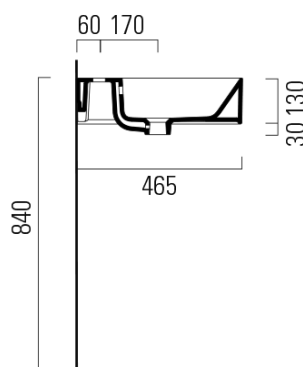

KUBE X keramické dvojumývadlo 120x47cm, brúsená spodná hrana, bez otvoru, biela ExtraGlaze

Technický list