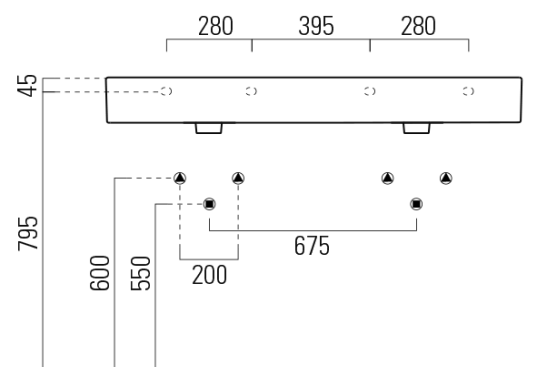

KUBE X keramické dvojumývadlo 120x47cm, brúsená spodná hrana, bez otvoru, biela ExtraGlaze

Technický list