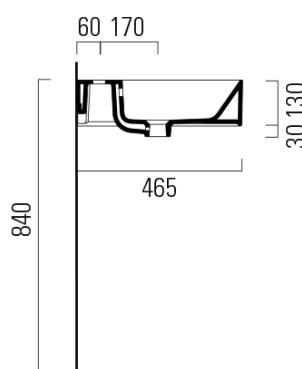

KUBE X keramické dvojumývadlo 120x47cm, brúsená spodná hrana, bez otvoru, biela ExtraGlaze

Technický list