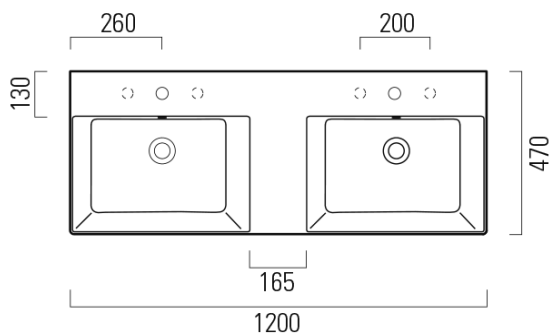

KUBE X keramické dvojumývadlo 120x47cm, brúsená spodná hrana, bez otvoru, biela ExtraGlaze

Technický list