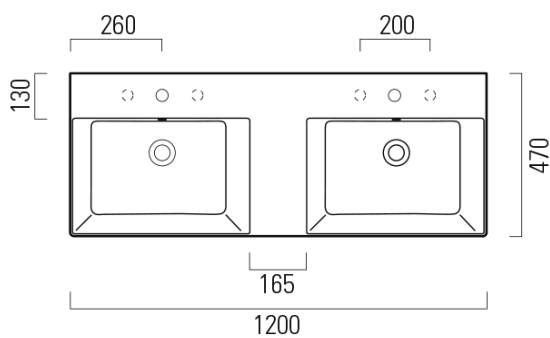

KUBE X keramické dvojumývadlo 120x47cm, brúsená spodná hrana, bez otvoru, biela ExtraGlaze

Technický list