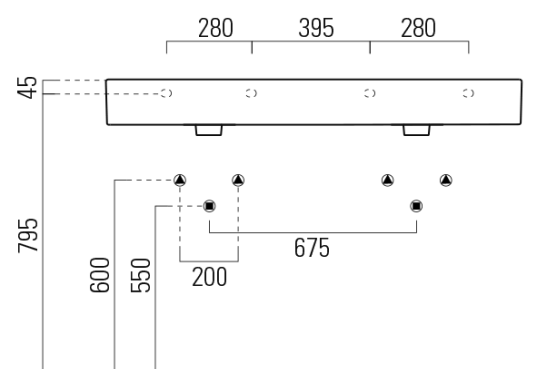

KUBE X keramické dvojumývadlo 120x47cm, brúsená spodná hrana, bez otvoru, biela ExtraGlaze

Technický list