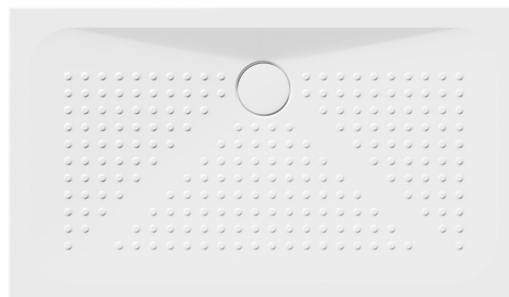

## Rozmery

Dĺžka: 1200 mm  
Šírka: 700 mm  
Výška: 40 mm

## Vlastnosti

Farba: Biela  
Materiál: Keramika  
Tvar: Obdĺžnikové  
Priemer odpadu: 90 mm  
Nosnosť: 150 kg  
Reliéf (povrch) dna: Profilovaný  
Vlastnosti: ExtraGlaze  
Hmotnosť / ks: 35.7 kg  
Balenie: 1 ks  
Záruka: 2 roky