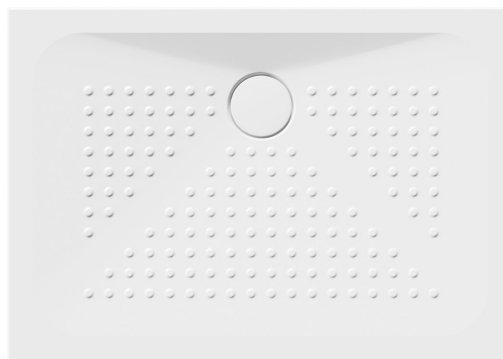

Keramická sprchová vanička, obdĺžnik 100x70x4cm, biela ExtraGlaze

GSI
ceramica

Objednací kód: 47100711

Základné informácie

Značka: GSI
Séria: EXTRA FLAT

Rozmery

Dĺžka: 1000 mm
Šírka: 700 mm
Výška: 40 mm

Vlastnosti

Záruka: 2 roky
Hmotnosť / ks: 30.1 kg
Balenie: 1 ks
Farba: Biela
Materiál: Keramika
Tvar: Obdĺžnikové
Priemer odpadu: 90 mm
Nosnosť: 150 kg
Reliéf (povrch) dna: Profilovaný
Vlastnosti: ExtraGlaze

Technický list

LATO NON SMALTATO - NOT GLAZED SIDE