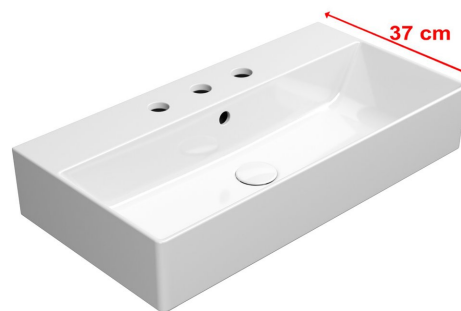

Objednací kód: 9455311

Základné informácie

Značka: GSI
Séria: KUBE X

Rozmery

Šírka: 700 mm
Výška: 160 mm
Hĺbka: 370 mm

Vlastnosti

Farba: Biela
Materiál: Keramika
Inštalácia: Na postavenie, Nástenné-skrutky
Typ umývadla: Klasické umývadlo
Počet otvorov pre batériu: 3 otvory
Prepad: ÁNO
Tvar: Obdĺžnik
Výbava: ExtraGlaze
Hmotnosť / ks: 19.7 kg
Balenie: 1 ks
Záruka: 2 roky

Odporúčame prikúpiť

1 ks GSI umývadlová výpust 5/4", click-clack, keramická zátka, 5-65mm, biela (Objednací kód: PCS11)

Technický list