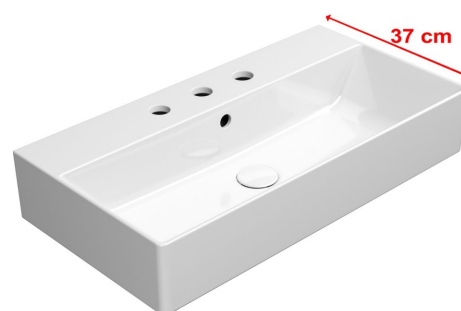

KUBE X keramické umývadlo 70x37cm, 3 otvory, biela ExtraGlaze

GSI
ceramica

Objednací kód: 9455311

Základné informácie

Značka: GSI
Séria: KUBE X

Rozmery

Šírka: 700 mm
Výška: 160 mm
Hĺbka: 370 mm

Vlastnosti

Farba: Biela
Materiál: Keramika
Inštalácia: Na postavenie, Nástenné-skrutky
Typ umývadla: Klasické umývadlo
Počet otvorov pre batériu: 3 otvory
Prepad: ÁNO
Tvar: Obdĺžnik
Ostatné: ExtraGlaze
Hmotnosť / ks: 19.7 kg
Balenie: 1 ks
Záruka: 2 roky

Odporúčame prikúpiť

1 ks GSI umývadlová výpusť 5/4", click-clack, keramická zátka, 5-65mm, biela ExtraGlaze (Objednací kód: PCS11)

Technický list