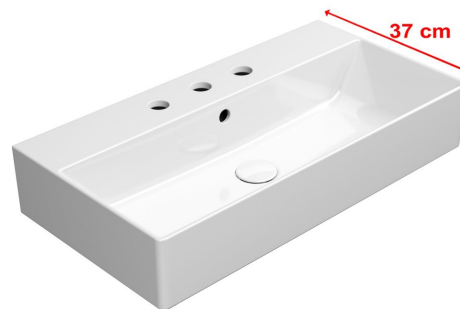

# KUBE X keramické umývadlo 70x37cm, 3 otvory, biela ExtraGlaze

GSI  
ceramica

Objednací kód: 9455311

## Základné informácie

Značka: GSI  
Séria: KUBE X

## Rozmery

Šírka: 700 mm  
Výška: 160 mm  
Hĺbka: 370 mm

## Vlastnosti

Záruka: 2 roky  
Farba: Biela  
Materiál: Keramika  
Inštalácia: Na postavenie, Nástenné-skrutky  
Typ umývadla: Klasické umývadlo  
Počet otvorov pre batériu: 3 otvory  
Prepad: ÁNO  
Tvar: Obdĺžnik  
Ostatné: ExtraGlaze  
Hmotnosť / ks: 19.7 kg  
Balenie: 1 ks  
3D model: ÁNO