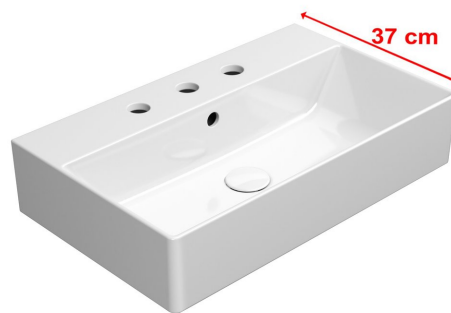

Objednací kód: 9454311

Základné informácie

Značka: GSI
Séria: KUBE X

Rozmery

Šírka: 600 mm
Výška: 160 mm
Hĺbka: 370 mm

Vlastnosti

Farba: Biela
Materiál: Keramika
Inštalácia: Na postavenie, Nástenné-skrutky
Typ umývadla: Klasické umývadlo
Počet otvorov pre batériu: 3 otvory
Prepad: ÁNO
Tvar: Obdĺžnik
Výbava: ExtraGlaze
Hmotnosť / ks: 15.26 kg
Balenie: 1 ks
Záruka: 2 roky

Odporúčame prikúpiť

1 ks GSI umývadlová výpusť 5/4", click-clack, keramická zátka, 5-65mm, biela (Objednací kód: PCS11)

Technický list