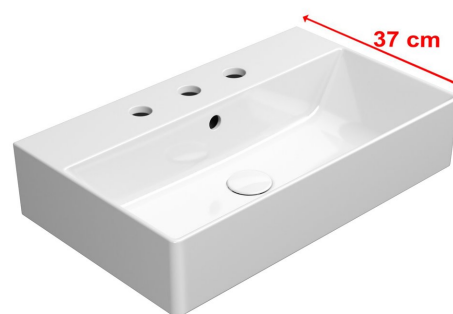

KUBE X keramické umývadlo 60x37cm, 3 otvory, biela ExtraGlaze

GSI
ceramica

Objednací kód: 9454311

Základné informácie

Značka: GSI
Séria: KUBE X

Rozmery

Šírka: 600 mm
Výška: 160 mm
Hĺbka: 370 mm

Vlastnosti

Farba: Biela
Materiál: Keramika
Inštalácia: Na postavenie, Nástenné-skrutky
Typ umývadla: Klasické umývadlo
Počet otvorov pre batériu: 3 otvory
Prepad: ÁNO
Tvar: Obdĺžnik
Ostatné: ExtraGlaze
Hmotnosť / ks: 15.26 kg
Balenie: 1 ks
Záruka: 2 roky

Odporúčame prikúpiť

1 ks GSI umývadlová výpusť 5/4", click-clack, keramická zátka, 5-65mm, biela ExtraGlaze (Objednací kód: PCS11)

Technický list