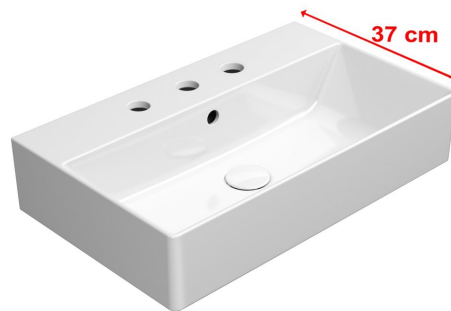

KUBE X keramické umývadlo 60x37cm, 3 otvory, biela ExtraGlaze

GSI
ceramica

Objednací kód: 9454311

Základné informácie

Značka: GSI
Séria: KUBE X

Rozmery

Šírka: 600 mm
Výška: 160 mm
Hĺbka: 370 mm

Vlastnosti

Záruka: 2 roky
Farba: Biela
Materiál: Keramika
Inštalácia: Na postavenie, Nástenné-skrutky
Typ umývadla: Klasické umývadlo
Počet otvorov pre batériu: 3 otvory
Prepad: ÁNO
Tvar: Obdĺžnik
Ostatné: ExtraGlaze
Hmotnosť / ks: 15.26 kg
Balenie: 1 ks
3D model: ÁNO

Odporúčame prikúpiť

1 ks GSI umývadlová výpusť 5/4", click-clack, keramická zátka, 5-65mm, biela ExtraGlaze (Objednací kód: PCS11)

Technický list