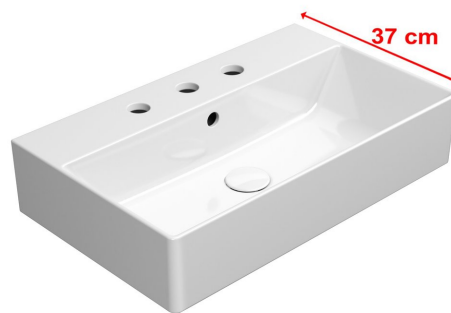

Objednací kód: 9454311

Základné informácie

Značka: GSI
Séria: KUBE X

Rozmery

Šírka: 600 mm
Výška: 160 mm
Hĺbka: 370 mm

Vlastnosti

Farba: Biela
Materiál: Keramika
Inštalácia: Na postavenie, Nástenné-skrutky
Typ umývadla: Klasické umývadlo
Počet otvorov pre batériu: 3 otvory
Prepad: ÁNO
Tvar: Obdĺžnik
Výbava: ExtraGlaze
Hmotnosť / ks: 15.26 kg
Balenie: 1 ks
Záruka: 2 roky

Odporúčame prikúpiť

1 ks GSI umývadlová výpust 5/4", click-clack, keramická zátka, 5-65mm, biela (Objednací kód: PCS11)

Technický list