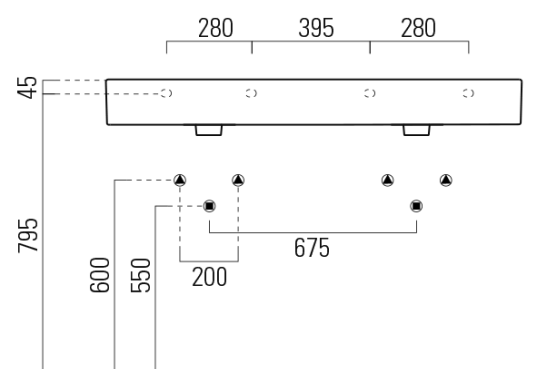

KUBE X keramické dvojumývadlo 120x47cm, 3 otvory, biela ExtraGlasse

GSI[®]

Objednací kód: 9425311

Základné informácie

Značka: GSI
Séria: KUBE X

Rozmery

Šírka: 1200 mm
Výška: 160 mm
Hĺbka: 470 mm

Vlastnosti

Farba: Biela
Materiál: Keramika
Inštalácia: Nástenné-skrutky
Typ umývadla: Dvojumývadlo
Počet otvorov pre batériu: 3 otvory
Prepad: ÁNO
Tvar: Obdĺžnik
Výbava: ExtraGlaze
Hmotnosť / ks: 34.4 kg
Balenie: 1 ks
Záruka: 2 roky

Odporúčame prikúpiť

2 ks GSI umývadlová výpusť 5/4", click-clack, keramická zátka, 5-65mm, biela (Objednací kód: PCS11)

Technický list

* Taglio sul mobile
Furniture's cut