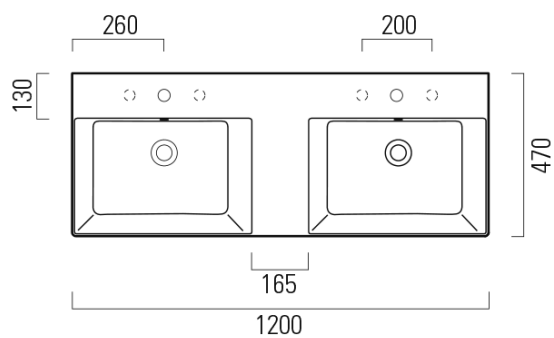

Objednací kód: 9425311

Základné informácie

Značka: GSI
Séria: KUBE X

Rozmery

Šírka: 1200 mm
Výška: 160 mm
Hĺbka: 470 mm

Vlastnosti

Farba: Biela
Materiál: Keramika
Inštalácia: Nástenné-skrutky
Typ umývadla: Dvojumývadlo
Počet otvorov pre batériu: 3 otvory
Prepad: ÁNO
Tvar: Obdĺžnik
Ostatné: ExtraGlaze
Hmotnosť / ks: 34.4 kg
Balenie: 1 ks
Záruka: 2 roky

Odporúčame prikúpiť

2 ks GSI umývadlová výpust 5/4", click-clack, keramická zátka, 5-65mm, biela ExtraGlaze (Objednací kód: PCS11)

Technický list

* Taglio sul mobile
Furniture's cut