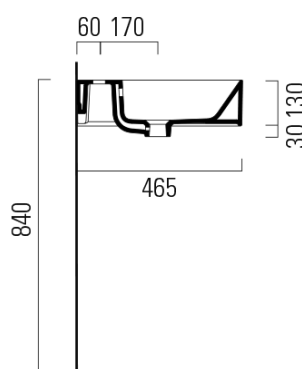

KUBE X keramické dvojumývadlo 120x47cm, 3 otvory, biela ExtraGlasse

GSI
ceramica

Objednací kód: 9425311

Základné informácie

Značka: GSI
Séria: KUBE X

Rozmery

Šírka: 1200 mm
Výška: 160 mm
Hĺbka: 470 mm

Vlastnosti

Záruka: 2 roky
Farba: Biela
Materiál: Keramika
Inštalácia: Nástenné-skrutky
Typ umývadla: Dvojumývadlo
Počet otvorov pre batériu: 3 otvory
Prepad: ÁNO
Tvar: Obdĺžnik
Ostatné: ExtraGlaze
Hmotnosť / ks: 34.4 kg
Balenie: 1 ks
3D model: ÁNO

Odporúčame prikúpiť

2 ks GSI umývadlová výpust 5/4", click-clack, keramická zátka, 5-65mm, biela ExtraGlaze (Objednací kód: PCS11)

Technický list

* Taglio sul mobile
Furniture's cut