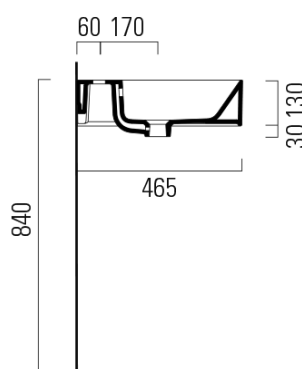

Objednací kód: 9425311

Základné informácie

Značka: GSI
Séria: KUBE X

Rozmery

Šírka: 1200 mm
Výška: 160 mm
Hĺbka: 470 mm

Vlastnosti

Farba: Biela
Materiál: Keramika
Inštalácia: Nástenné-skrutky
Typ umývadla: Dvojumývadlo
Počet otvorov pre batériu: 3 otvory
Prepad: ÁNO
Tvar: Obdĺžnik
Ostatné: ExtraGlaze
Hmotnosť / ks: 34.4 kg
Balenie: 1 ks
Záruka: 2 roky

Odporúčame prikúpiť

2 ks GSI umývadlová výpust 5/4", click-clack, keramická zátka, 5-65mm, biela ExtraGlaze (Objednací kód: PCS11)

Technický list

* Taglio sul mobile
Furniture's cut