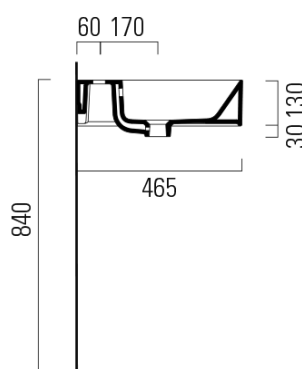

Objednací kód: 9425311

Základné informácie

Značka: GSI
Séria: KUBE X

Rozmery

Šírka: 1200 mm
Výška: 160 mm
Hĺbka: 470 mm

Vlastnosti

Farba: Biela
Materiál: Keramika
Inštalácia: Nástenné-skrutky
Typ umývadla: Dvojumývadlo
Počet otvorov pre batériu: 3 otvory
Prepad: ÁNO
Tvar: Obdĺžnik
Výbava: ExtraGlaze
Hmotnosť / ks: 34.4 kg
Balenie: 1 ks
Záruka: 2 roky

Odporúčame prikúpiť

2 ks GSI umývadlová výpust 5/4", click-clack, keramická zátka, 5-65mm, biela ExtraGlaze (Objednací kód: PCS11)

Technický list

* Taglio sul mobile
Furniture's cut