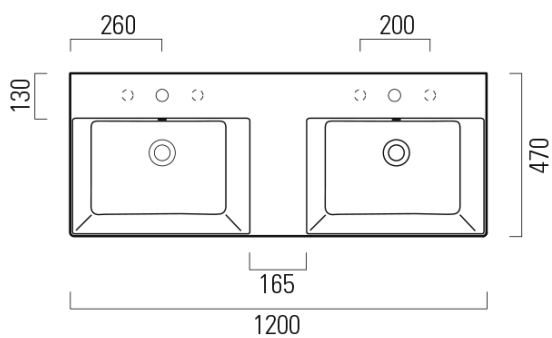

KUBE X keramické dvojumývadlo 120x47cm, 3 otvory, biela ExtraGlasse

GSI[®]

Objednací kód: 9425311

Základné informácie

Značka: GSI
Séria: KUBE X

Rozmery

Šírka: 1200 mm
Výška: 160 mm
Hĺbka: 470 mm

Vlastnosti

Farba: Biela
Materiál: Keramika
Inštalácia: Nástenné-skrutky
Typ umývadla: Dvojumývadlo
Počet otvorov pre batériu: 3 otvory
Prepad: ÁNO
Tvar: Obdĺžnik
Výbava: ExtraGlaze
Hmotnosť / ks: 34.4 kg
Balenie: 1 ks
Záruka: 2 roky

Odporúčame prikúpiť

2 ks GSI umývadlová výpusť 5/4", click-clack, keramická zátka, 5-65mm, biela (Objednací kód: PCS11)

Technický list

* Taglio sul mobile
Furniture's cut