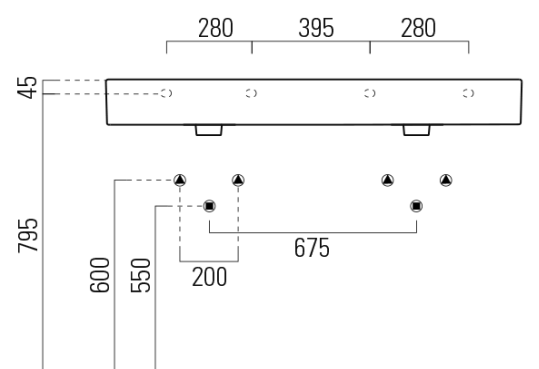

Objednací kód: 9425311

Základné informácie

Značka: GSI
Séria: KUBE X

Rozmery

Šírka: 1200 mm
Výška: 160 mm
Hĺbka: 470 mm

Vlastnosti

Farba: Biela
Materiál: Keramika
Inštalácia: Nástenné-skrutky
Typ umývadla: Dvojumývadlo
Počet otvorov pre batériu: 3 otvory
Prepad: ÁNO
Tvar: Obdĺžnik
Ostatné: ExtraGlaze
Hmotnosť / ks: 34.4 kg
Balenie: 1 ks
Záruka: 2 roky

Odporúčame prikúpiť

2 ks GSI umývadlová výpust 5/4", click-clack, keramická zátka, 5-65mm, biela ExtraGlaze (Objednací kód: PCS11)

Technický list

* Taglio sul mobile
Furniture's cut