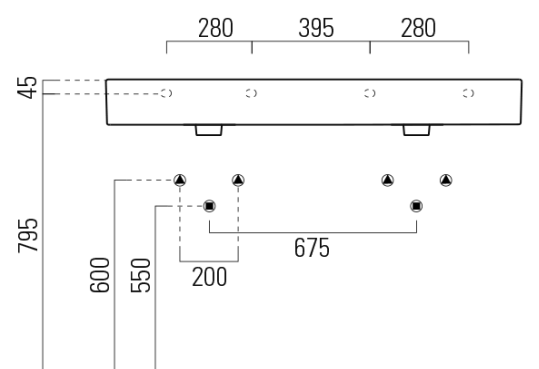

KUBE X keramické dvojumývadlo 120x47cm, 3 otvory, biela ExtraGlasse

GSI
ceramica

Objednací kód: 9425311

Základné informácie

Značka: GSI
Séria: KUBE X

Rozmery

Šírka: 1200 mm
Výška: 160 mm
Hĺbka: 470 mm

Vlastnosti

Záruka: 2 roky
Farba: Biela
Materiál: Keramika
Inštalácia: Nástenné-skrutky
Typ umývadla: Dvojumývadlo
Počet otvorov pre batériu: 3 otvory
Prepad: ÁNO
Tvar: Obdĺžnik
Ostatné: ExtraGlaze
Hmotnosť / ks: 34.4 kg
Balenie: 1 ks
3D model: ÁNO

Odporúčame prikúpiť

2 ks GSI umývadlová výpust 5/4", click-clack, keramická zátka, 5-65mm, biela ExtraGlaze (Objednací kód: PCS11)

Technický list

* Taglio sul mobile
Furniture's cut