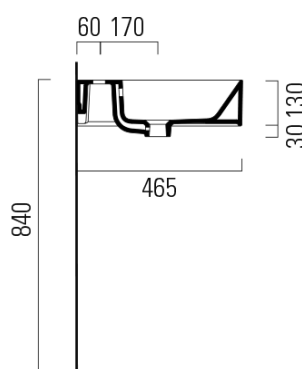

KUBE X keramické dvojumývadlo 120x47cm, 3 otvory, biela ExtraGlasse

GSI[®]

Objednací kód: 9425311

Základné informácie

Značka: GSI
Séria: KUBE X

Rozmery

Šírka: 1200 mm
Výška: 160 mm
Hĺbka: 470 mm

Vlastnosti

Farba: Biela
Materiál: Keramika
Inštalácia: Nástenné-skrutky
Typ umývadla: Dvojumývadlo
Počet otvorov pre batériu: 3 otvory
Prepad: ÁNO
Tvar: Obdĺžnik
Výbava: ExtraGlaze
Hmotnosť / ks: 34.4 kg
Balenie: 1 ks
Záruka: 2 roky

Odporúčame prikúpiť

2 ks GSI umývadlová výpusť 5/4", click-clack, keramická zátka, 5-65mm, biela (Objednací kód: PCS11)

Technický list

* Taglio sul mobile
Furniture's cut