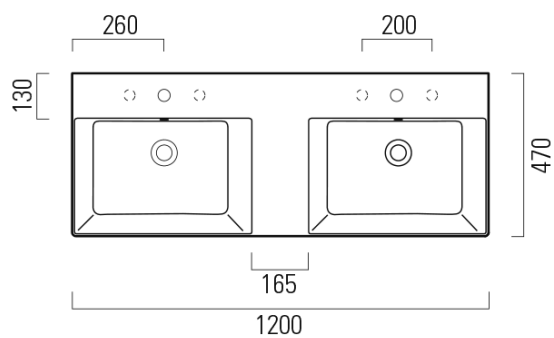

KUBE X keramické dvojumývadlo 120x47cm, 3 otvory, biela ExtraGlasse

GSI
ceramica

Objednací kód: 9425311

Základné informácie

Značka: GSI
Séria: KUBE X

Rozmery

Šírka: 1200 mm
Výška: 160 mm
Hĺbka: 470 mm

Vlastnosti

Záruka: 2 roky
Farba: Biela
Materiál: Keramika
Inštalácia: Nástenné-skrutky
Typ umývadla: Dvojumývadlo
Počet otvorov pre batériu: 3 otvory
Prepad: ÁNO
Tvar: Obdĺžnik
Ostatné: ExtraGlaze
Hmotnosť / ks: 34.4 kg
Balenie: 1 ks
3D model: ÁNO

Odporúčame prikúpiť

2 ks GSI umývadlová výpust 5/4", click-clack, keramická zátka, 5-65mm, biela ExtraGlaze (Objednací kód: PCS11)

Technický list

* Taglio sul mobile
Furniture's cut