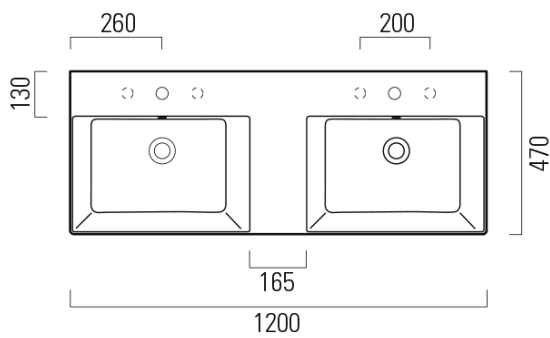

KUBE X keramické dvojumývadlo 120x47cm, bez otvoru, biela ExtraGlaze

GSI
ceramica

Objednací kód: 9425011

Základné informácie

Značka: GSI
Séria: KUBE X

Rozmery

Šírka: 1200 mm
Výška: 160 mm
Hĺbka: 470 mm

Vlastnosti

Farba: Biela
Materiál: Keramika
Inštalácia: Nástenné-skrutky
Typ umývadla: Dvojumývadlo
Počet otvorov pre batériu: Bez otvoru
Prepad: ÁNO
Tvar: Obdĺžnik
Ostatné: ExtraGlaze
Hmotnosť / ks: 34.4 kg
Balenie: 1 ks
Záruka: 2 roky

Odporúčame prikúpiť

2 ks GSI umývadlová výpust 5/4", click-clack, keramická zátka, 5-65mm, biela ExtraGlaze (Objednací kód: PCS11)

KUBE X keramické dvojumývadlo 120x47cm, bez otvoru, biela ExtraGlaze

Technický list