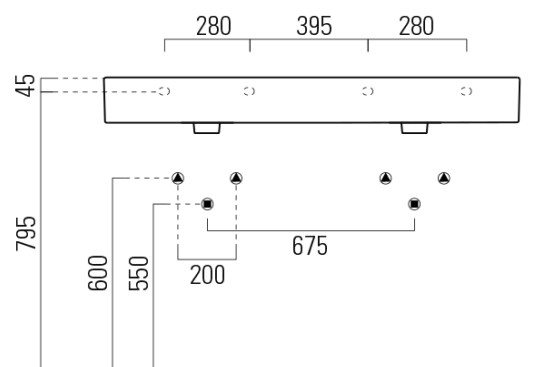

Technický list