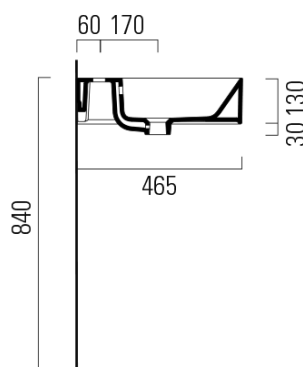

Technický list