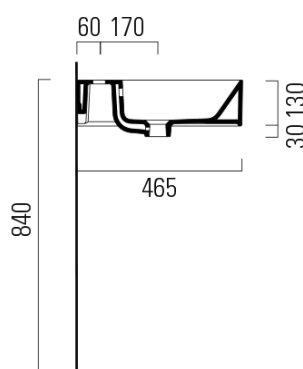

KUBE X keramické dvojumývadlo 120x47cm, bez otvoru, biela ExtraGlaze

GSI[®]

Objednací kód: 9425011

Základné informácie

Značka: GSI
Séria: KUBE X

Rozmery

Šírka: 1200 mm
Výška: 160 mm
Hĺbka: 470 mm

Vlastnosti

Farba: Biela
Materiál: Keramika
Inštalácia: Nástenné-skrutky
Typ umývadla: Dvojumývadlo
Počet otvorov pre batériu: Bez otvoru
Prepad: ÁNO
Tvar: Obdĺžnik
Výbava: ExtraGlaze
Hmotnosť / ks: 34.4 kg
Balenie: 1 ks
Záruka: 2 roky

Odporúčame prikúpiť

2 ks GSI umývadlová výpusť 5/4", click-clack, keramická zátka, 5-65mm, biela (Objednací kód: PCS11)

Technický list

* Taglio sul mobile
Furniture's cut