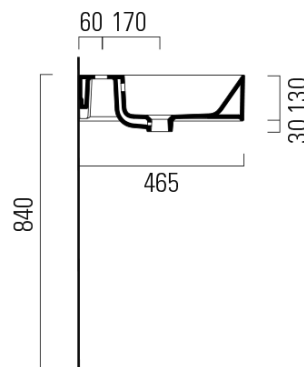

KUBE X keramické dvojumývadlo 120x47cm, bez otvoru, biela ExtraGlaze

GSI
ceramica

Objednací kód: 9425011

Základné informácie

Značka: GSI
Séria: KUBE X

Rozmery

Šírka: 1200 mm
Výška: 160 mm
Hĺbka: 470 mm

Vlastnosti

Farba: Biela
Materiál: Keramika
Inštalácia: Nástenné-skrutky
Typ umývadla: Dvojumývadlo
Počet otvorov pre batériu: Bez otvoru
Prepad: ÁNO
Tvar: Obdĺžnik
Ostatné: ExtraGlaze
Hmotnosť / ks: 34.4 kg
Balenie: 1 ks
Záruka: 2 roky

Odporúčame prikúpiť

2 ks GSI umývadlová výpust 5/4", click-clack, keramická zátka, 5-65mm, biela ExtraGlaze (Objednací kód: PCS11)

KUBE X keramické dvojumývadlo 120x47cm, bez otvoru, biela ExtraGlaze

Technický list