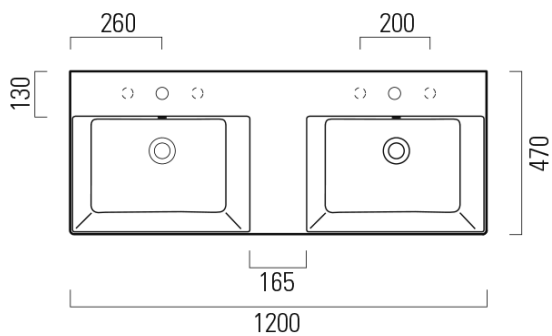

Technický list