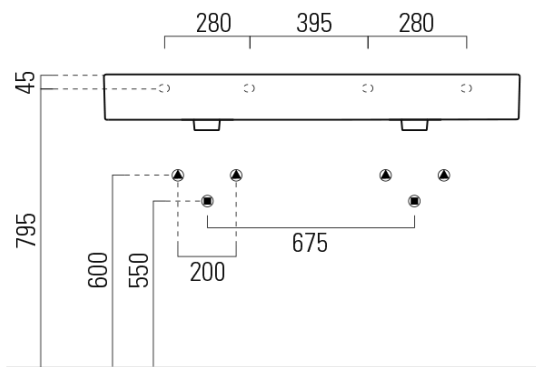

KUBE X keramické dvojumývadlo 120x47cm, bez otvoru, biela ExtraGlaze

GSI
ceramica

Objednací kód: 9425011

Základné informácie

Značka: GSI
Séria: KUBE X

Rozmery

Šírka: 1200 mm
Výška: 160 mm
Hĺbka: 470 mm

Vlastnosti

Farba: Biela
Materiál: Keramika
Inštalácia: Nástenné-skrutky
Typ umývadla: Dvojumývadlo
Počet otvorov pre batériu: Bez otvoru
Prepad: ÁNO
Tvar: Obdĺžnik
Ostatné: ExtraGlaze
Hmotnosť / ks: 34.4 kg
Balenie: 1 ks
Záruka: 2 roky

Odporúčame prikúpiť

2 ks GSI umývadlová výpust 5/4", click-clack, keramická zátka, 5-65mm, biela ExtraGlaze (Objednací kód: PCS11)

KUBE X keramické dvojumývadlo 120x47cm, bez otvoru, biela ExtraGlaze

Technický list