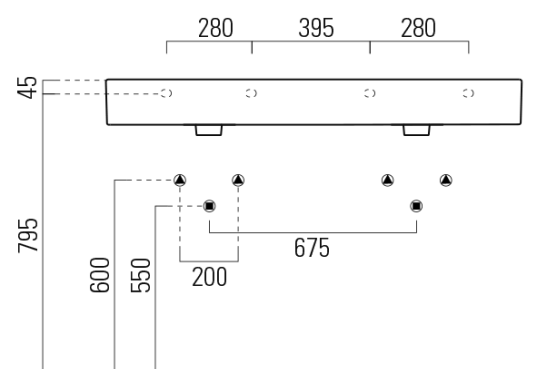

KUBE X keramické dvojumývadlo 120x47cm, bez otvoru, biela ExtraGlaze

GSI[®]

Objednací kód: 9425011

Základné informácie

Značka: GSI
Séria: KUBE X

Rozmery

Šírka: 1200 mm
Výška: 160 mm
Hĺbka: 470 mm

Vlastnosti

Farba: Biela
Materiál: Keramika
Inštalácia: Nástenné-skrutky
Typ umývadla: Dvojumývadlo
Počet otvorov pre batériu: Bez otvoru
Prepad: ÁNO
Tvar: Obdĺžnik
Výbava: ExtraGlaze
Hmotnosť / ks: 34.4 kg
Balenie: 1 ks
Záruka: 2 roky

Odporúčame prikúpiť

2 ks GSI umývadlová výpusť 5/4", click-clack, keramická zátka, 5-65mm, biela (Objednací kód: PCS11)

Technický list

* Taglio sul mobile
Furniture's cut