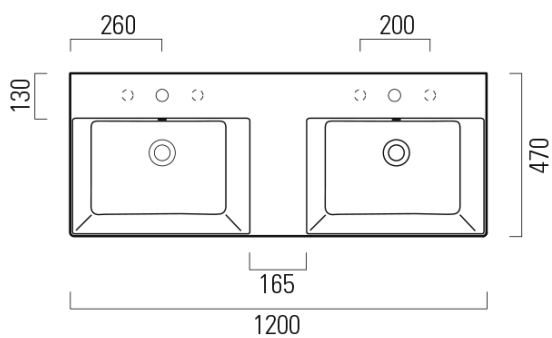

KUBE X keramické dvojumývadlo 120x47cm, bez otvoru, biela ExtraGlaze

GSI[®]

Objednací kód: 9425011

Základné informácie

Značka: GSI
Séria: KUBE X

Rozmery

Šírka: 1200 mm
Výška: 160 mm
Hĺbka: 470 mm

Vlastnosti

Farba: Biela
Materiál: Keramika
Inštalácia: Nástenné-skrutky
Typ umývadla: Dvojumývadlo
Počet otvorov pre batériu: Bez otvoru
Prepad: ÁNO
Tvar: Obdĺžnik
Výbava: ExtraGlaze
Hmotnosť / ks: 34.4 kg
Balenie: 1 ks
Záruka: 2 roky

Odporúčame prikúpiť

2 ks GSI umývadlová výpusť 5/4", click-clack, keramická zátka, 5-65mm, biela (Objednací kód: PCS11)

Technický list

* Taglio sul mobile
Furniture's cut