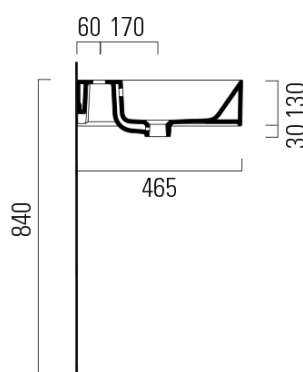

Objednací kód: 9425009

Základné informácie

Značka: GSI
Séria: KUBE X COLOR

Rozmery

Šírka: 1200 mm
Výška: 160 mm
Hĺbka: 470 mm

Vlastnosti

Farba: Biela mat
Materiál: Keramika
Inštalácia: Nástenné-skrutky
Typ umývadla: Dvojumývadlo
Počet otvorov pre batériu: Bez otvoru
Prepad: ÁNO
Tvar: Obdĺžnik
Hmotnosť / ks: 34.4 kg
Balenie: 1 ks
Záruka: 2 roky

Odporúčame prikúpiť

2 ks GSI umývadlová výpust 5/4", click-clack, keramická zátka, 5-65mm, biela mat (Objednací kód: PCS09)

Technický list

* Taglio sul mobile
Furniture's cut