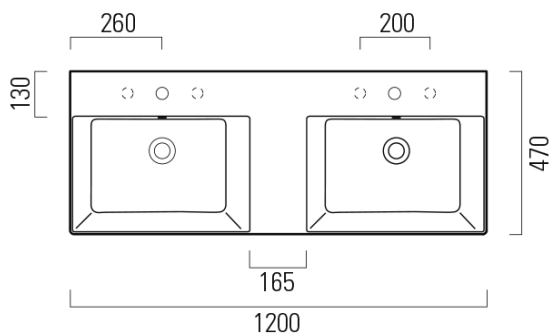

Objednací kód: 9425009

Základné informácie

Značka: GSI
Séria: KUBE X COLOR

Rozmery

Šírka: 1200 mm
Výška: 160 mm
Hĺbka: 470 mm

Vlastnosti

Farba: Biela mat
Materiál: Keramika
Inštalácia: Nástenné-skrutky
Typ umývadla: Dvojumývadlo
Počet otvorov pre batériu: Bez otvoru
Prepad: ÁNO
Tvar: Obdĺžnik
Hmotnosť / ks: 34.4 kg
Balenie: 1 ks
Záruka: 2 roky

Odporúčame prikúpiť

2 ks GSI umývadlová výpust 5/4", click-clack, keramická zátka, 5-65mm, biela mat (Objednací kód: PCS09)

Technický list

* Taglio sul mobile
Furniture's cut