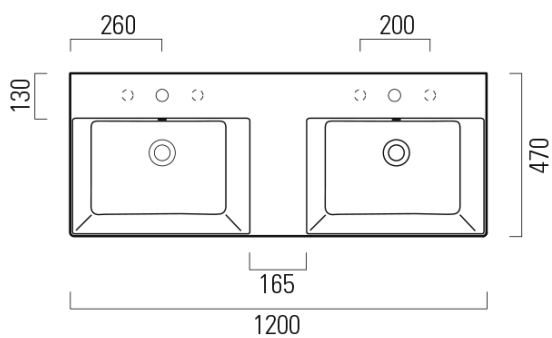

Objednací kód: 9425009

Základné informácie

Značka: GSI
Séria: KUBE X COLOR

Rozmery

Šírka: 1200 mm
Výška: 160 mm
Hĺbka: 470 mm

Vlastnosti

Farba: Biela mat
Materiál: Keramika
Inštalácia: Nástenné-skrutky
Typ umývadla: Dvojumývadlo
Počet otvorov pre batériu: Bez otvoru
Prepad: ÁNO
Tvar: Obdĺžnik
Hmotnosť / ks: 34.4 kg
Balenie: 1 ks
Záruka: 2 roky

Odporúčame prikúpiť

2 ks GSI umývadlová výpust 5/4", click-clack, keramická zátka, 5-65mm, biela mat (Objednací kód: PCS09)

Technický list

* Taglio sul mobile
Furniture's cut