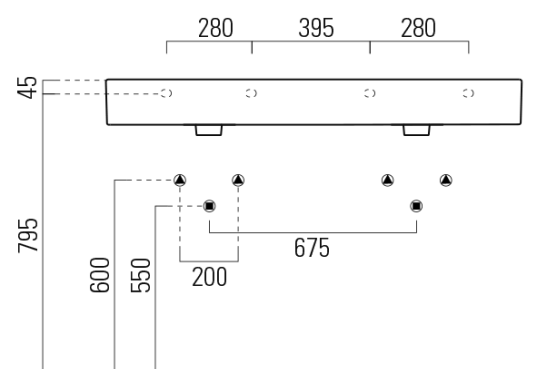

Objednací kód: 9425009

Základné informácie

Značka: GSI
Séria: KUBE X COLOR

Rozmery

Šírka: 1200 mm
Výška: 160 mm
Hĺbka: 470 mm

Vlastnosti

Farba: Biela mat
Materiál: Keramika
Inštalácia: Nástenné-skrutky
Typ umývadla: Dvojumývadlo
Počet otvorov pre batériu: Bez otvoru
Prepad: ÁNO
Tvar: Obdĺžnik
Hmotnosť / ks: 34.4 kg
Balenie: 1 ks
Záruka: 2 roky

Odporúčame prikúpiť

2 ks GSI umývadlová výpust 5/4", click-clack, keramická zátka, 5-65mm, biela mat (Objednací kód: PCS09)

Technický list

* Taglio sul mobile
Furniture's cut