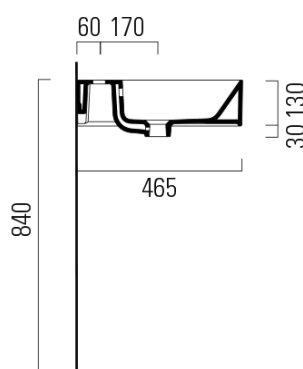

Objednací kód: 9425009

Základné informácie

Značka: GSI
Séria: KUBE X COLOR

Rozmery

Šírka: 1200 mm
Výška: 160 mm
Hĺbka: 470 mm

Vlastnosti

Farba: Biela mat
Materiál: Keramika
Inštalácia: Nástenné-skrutky
Typ umývadla: Dvojumývadlo
Počet otvorov pre batériu: Bez otvoru
Prepad: ÁNO
Tvar: Obdĺžnik
Hmotnosť / ks: 34.4 kg
Balenie: 1 ks
Záruka: 2 roky

Odporúčame prikúpiť

2 ks GSI umývadlová výpust 5/4", click-clack, keramická zátka, 5-65mm, biela mat (Objednací kód: PCS09)

Technický list

* Taglio sul mobile
Furniture's cut