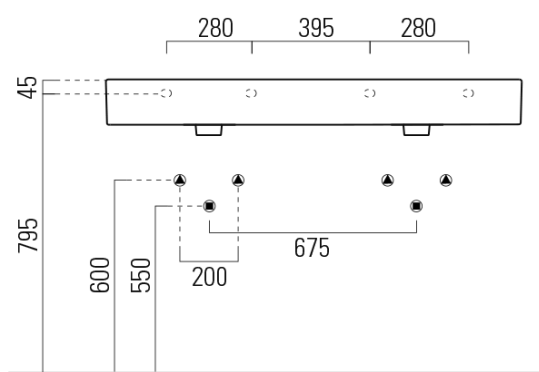

Objednací kód: 9425009

Základné informácie

Značka: GSI
Séria: KUBE X COLOR

Rozmery

Šírka: 1200 mm
Výška: 160 mm
Hĺbka: 470 mm

Vlastnosti

Farba: Biela mat
Materiál: Keramika
Inštalácia: Nástenné-skrutky
Typ umývadla: Dvojumývadlo
Počet otvorov pre batériu: Bez otvoru
Prepad: ÁNO
Tvar: Obdĺžnik
Hmotnosť / ks: 34.4 kg
Balenie: 1 ks
Záruka: 2 roky

Odporúčame prikúpiť

2 ks GSI umývadlová výpust 5/4", click-clack, keramická zátka, 5-65mm, biela mat (Objednací kód: PCS09)

Technický list

* Taglio sul mobile
Furniture's cut