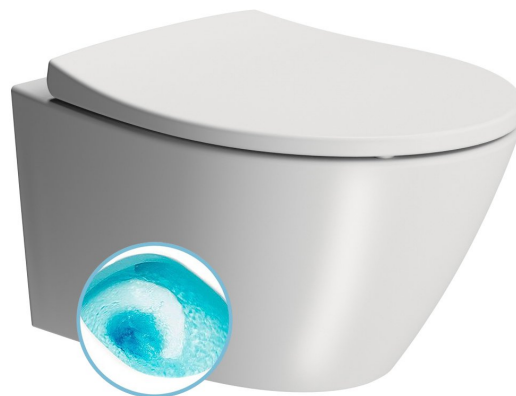

Objednací kód: 981609

Základné informácie

Značka: GSI
Séria: MODO

Rozmery

Šírka: 370 mm
Výška: 340 mm
Hĺbka: 520 mm

Vlastnosti

Farba: Biela mat
Materiál: Keramika
Technológia splachovania: Swirlflush
Objem splachovacej vody: Splachovanie 3 l, Splachovanie 4,5 l
Tvar: Klasik
Výbava: DualGlaze, Skryté uchytienie
Balenie obsahuje: Montážna sada
Balenie neobsahuje: WC sedátko
Hmotnosť / ks: 25.4 kg
Balenie: 1 ks
Záruka: 2 roky

Odporúčame prikúpiť

1 ks MODO WC sedátko, Soft Close, Quick Release, biela mat/chórm (Objednací kód: MS98C09)

Náhradné diely

Fixačná sada pro WC závesné a bidety GSI (Sand-Norm-Pura-Kube X-Classic) (Objednací kód: NDFISR2)