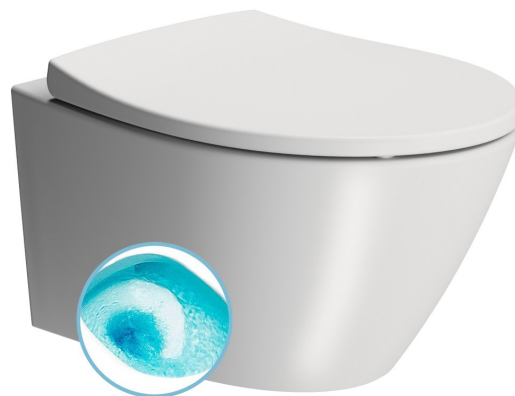

MODO závesná WC misa, Swirlflush, 37x52cm, biela dual-mat

GSI
ceramica

Objednací kód: 981609

Základné informácie

Značka: GSI
Séria: MODO

Rozmery

Šírka: 370 mm
Výška: 340 mm
Hĺbka: 520 mm

Vlastnosti

Farba: Biela mat
Materiál: Keramika
Technológia splachovania: Swirlflush
Objem splachovacej vody: Splachovanie 3 l, Splachovanie 4,5 l
Tvar: Klasik
Výbava: DualGlaze, Skryté uchytenie
Balenie obsahuje: Montážna sada
Balenie neobsahuje: WC sedátko
Hmotnosť / ks: 25.4 kg
Balenie: 1 ks
Záruka: 2 roky

Náhradné diely

Fixačná sada pro WC závesné a bidety GSI (Sand-Norm-Pura-Kube X-Classic) (Objednací kód: NDFISR2)

Technický list