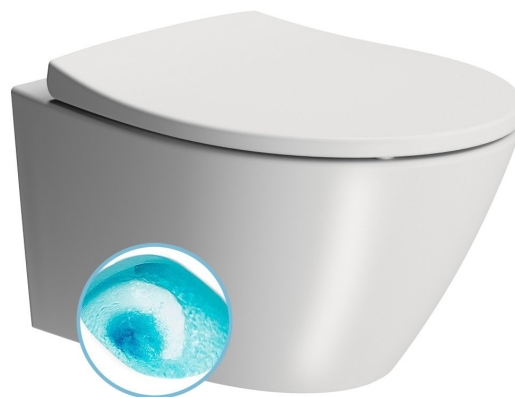

## MODO závesná WC misa, Swirlflush, 37x52cm, biela dual-mat

GSI  
ceramica

Objednací kód: 981609

### Základné informácie

Značka: GSI  
Séria: MODO COLOR

### Rozmery

Šírka: 370 mm  
Výška: 340 mm  
Hĺbka: 520 mm

### Vlastnosti

Záruka: 2 roky  
Farba: Biela mat  
Materiál: Keramika  
Technológia splachovania: SwirlFlush  
Objem splachovacej vody: 3 l / 4,5 l  
Tvar: Klasik  
Ostatné: DualGlaze, Skryté uchytie  
Balenie obsahuje: Montážna sada  
Balenie neobsahuje: WC sedátko  
Hmotnosť / ks: 25.4 kg  
Balenie: 1 ks  
3D model: ÁNO