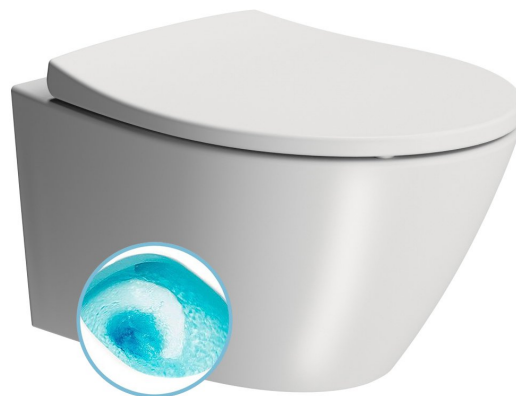

Objednací kód: 981609

Základné informácie

Značka: GSI
Séria: MODO

Rozmery

Šírka: 370 mm
Výška: 340 mm
Hĺbka: 520 mm

Vlastnosti

Farba: Biela mat
Materiál: Keramika
Technológia splachovania: Swirlflush
Objem splachovacej vody: Splachovanie 3 l, Splachovanie 4,5 l
Tvar: Klasik
Výbava: DualGlaze, Skryté uchytenie
Balenie obsahuje: Montážna sada
Balenie neobsahuje: WC sedátko
Hmotnosť / ks: 25.4 kg
Balenie: 1 ks
Záruka: 2 roky

Odporúčame prikúpiť

1 ks MODO WC sedátko Soft Close, duroplast, biela mat/chórm (Objednací kód: MS98C09)

Náhradné diely

Fixačná sada pro WC závesné a bidety GSI (Sand-Norm-Pura-Kube X-Classic) (Objednací kód: NDFISR2)