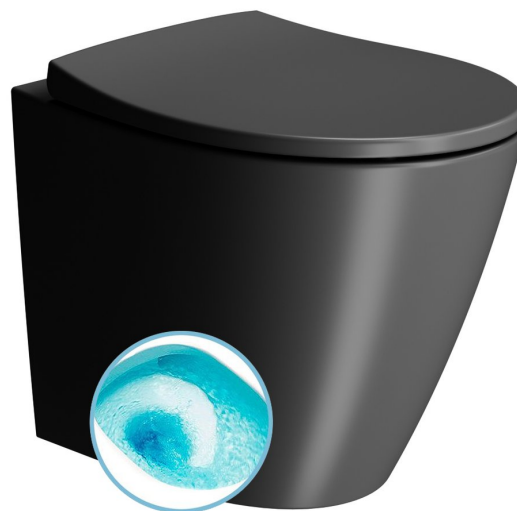

# MODO WC misa stojaca, Swirlflush, 37x52cm, spodný/zadný odpad, čierna dual-mat

GSI  
ceramica

Objednací kód: 981026

## Základné informácie

Značka: GSI  
Séria: MODO

## Rozmery

Šírka: 370 mm  
Hĺbka: 520 mm

## Vlastnosti

Farba: Čierna  
Materiál: Keramika  
Technológia splachovania: Swirlflush  
Objem splachovacej vody: Splachovanie 3 l, Splachovanie 4,5 l  
Tvar: Klasik  
Výbava: DualGlaze, Skryté uchytenie  
Balenie obsahuje: Montážna sada  
Balenie neobsahuje: WC sedátko  
Hmotnosť / ks: 24.45 kg  
Balenie: 1 ks  
Záruka: 2 roky