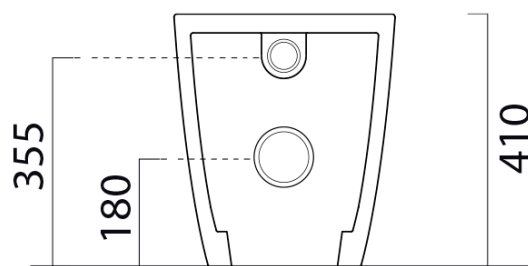

MODO WC misa stojaca, Swirlflush, 37x52cm, spodný/zadný odpad, čierna dual-mat

GSI[®]

Objednací kód: 981026

Základné informácie

Značka: GSI
Séria: MODO

Rozmery

Šírka: 370 mm
Hĺbka: 520 mm

Vlastnosti

Farba: Čierna
Materiál: Keramika
Technológia splachovania: Swirlflush
Objem splachovacej vody: Splachovanie 3 l, Splachovanie 4,5 l
Tvar: Klasik
Výbava: DualGlaze, Skryté uchytenie
Balenie obsahuje: Montážna sada
Balenie neobsahuje: WC sedátko
Hmotnosť / ks: 24.45 kg
Balenie: 1 ks
Záruka: 2 roky

Odporúčame prikúpiť

1 ks MODO WC sedátko, Soft Close, Quick Release, čierna mat/chórm (Objednací kód: MS98C26)

Technický list

110

150 50