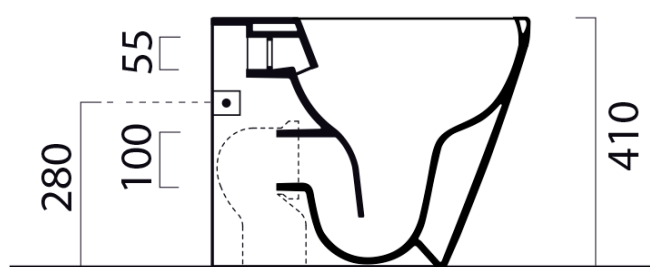

MODO WC misa stojaca, Swirlflush, 37x52cm, spodný/zadný odpad, čierna dual-mat

GSI[®]

Objednací kód: 981026

Základné informácie

Značka: GSI
Séria: MODO

Rozmery

Šírka: 370 mm
Hĺbka: 520 mm

Vlastnosti

Farba: Čierna
Materiál: Keramika
Technológia splachovania: Swirlflush
Objem splachovacej vody: Splachovanie 3 l, Splachovanie 4,5 l
Tvar: Klasik
Výbava: DualGlaze, Skryté uchytenie
Balenie obsahuje: Montážna sada
Balenie neobsahuje: WC sedátko
Hmotnosť / ks: 24.45 kg
Balenie: 1 ks
Záruka: 2 roky

Odporúčame prikúpiť

1 ks MODO WC sedátko, Soft Close, Quick Release, čierna mat/chórm (Objednací kód: MS98C26)

Technický list

110

150 50