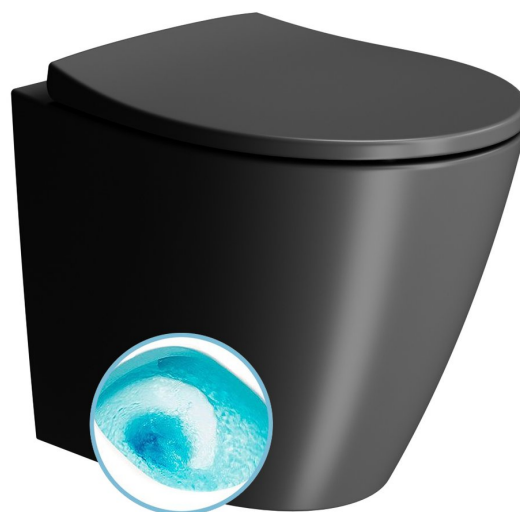

# MODO WC misa stojaca, Swirlflush, 37x52cm, spodný/zadný odpad, čierna dual-mat

GSI  
ceramica

Objednací kód: 981026

## Základné informácie

Značka: GSI  
Séria: MODO COLOR

## Rozmery

Šírka: 370 mm  
Hĺbka: 520 mm

## Vlastnosti

Záruka: 2 roky  
Farba: Čierna  
Materiál: Keramika  
Technológia splachovania: SwirlFlush  
Objem splachovacej vody: 3 l / 4,5 l  
Tvar: Klasik  
Ostatné: DualGlaze, Odpad spodný, Odpad zadný, Skryté uchytenie  
Balenie obsahuje: Kotviaca sada  
Balenie neobsahuje: WC sedátko  
Hmotnosť / ks: 24.45 kg  
Balenie: 1 ks  
3D model: ÁNO