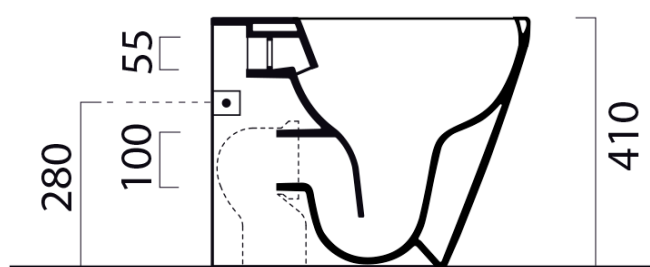

MODO WC misa stojaca, Swirlflush, 37x52cm, spodný/zadný odpad, čierna dual-mat

GSI
ceramica

Objednací kód: 981026

Základné informácie

Značka: GSI
Séria: MODO

Rozmery

Šírka: 370 mm
Hĺbka: 520 mm

Vlastnosti

Farba: Čierna
Materiál: Keramika
Technológia splachovania: SwirlFlush
Objem splachovacej vody: 3 l / 4,5 l
Tvar: Klasik
Ostatné: DualGlaze, Odpad spodný, Odpad zadný, Skryté uchytenie
Balenie obsahuje: Kotviaca sada
Balenie neobsahuje: WC sedátko
Hmotnosť / ks: 24.45 kg
Balenie: 1 ks
Záruka: 2 roky

Odporúčame prikúpiť

1 ks MODO WC sedátko, Soft Close, Quick Release, čierna mat/chórm (Objednací kód: MS98C26)

Technický list

110

150

50

160

370