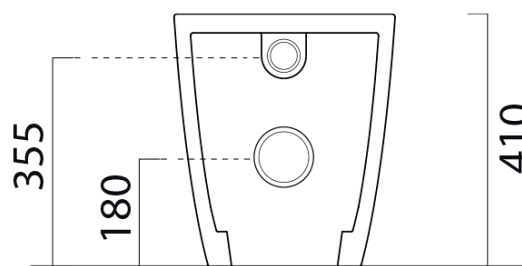

MODO WC misa stojaca, Swirlflush, 37x52cm, spodný/zadný odpad, čierna dual-mat

GSI
ceramica

Objednací kód: 981026

Základné informácie

Značka: GSI
Séria: MODO

Rozmery

Šírka: 370 mm
Hĺbka: 520 mm

Vlastnosti

Farba: Čierna
Materiál: Keramika
Technológia splachovania: SwirlFlush
Objem splachovacej vody: 3 l / 4,5 l
Tvar: Klasik
Ostatné: DualGlaze, Odpad spodný, Odpad zadný, Skryté uchytenie
Balenie obsahuje: Kotviaca sada
Balenie neobsahuje: WC sedátko
Hmotnosť / ks: 24.45 kg
Balenie: 1 ks
Záruka: 2 roky

Odporúčame prikúpiť

1 ks MODO WC sedátko, Soft Close, Quick Release, čierna mat/chórm (Objednací kód: MS98C26)

Technický list

110

150

50

160

370