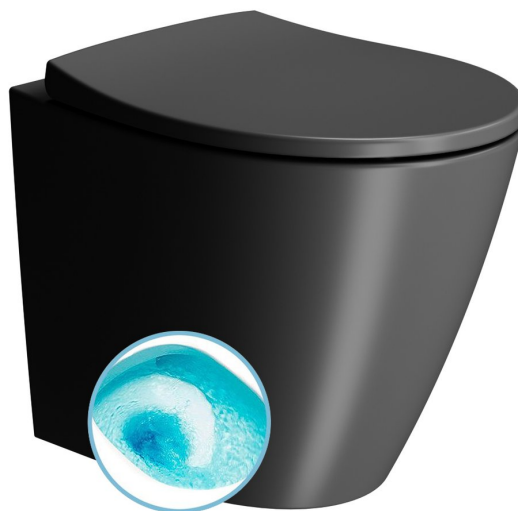

MODO WC misa stojaca, Swirlflush, 37x52cm, spodný/zadný odpad, čierna dual-mat

GSI[®]

Objednací kód: 981026

Základné informácie

Značka: GSI
Séria: MODO

Rozmery

Šírka: 370 mm
Hĺbka: 520 mm

Vlastnosti

Farba: Čierna
Materiál: Keramika
Technológia splachovania: Swirlflush
Objem splachovacej vody: Splachovanie 3 l, Splachovanie 4,5 l
Tvar: Klasik
Výbava: DualGlaze, Skryté uchytenie
Balenie obsahuje: Montážna sada
Balenie neobsahuje: WC sedátko
Hmotnosť / ks: 24.45 kg
Balenie: 1 ks
Záruka: 2 roky

Odporúčame prikúpiť

1 ks MODO WC sedátko, Soft Close, Quick Release, čierna mat/chórm (Objednací kód: MS98C26)

Technický list

110

150 50