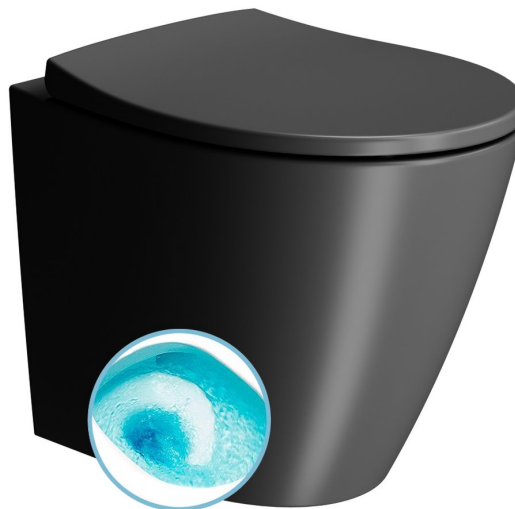

MODO WC misa stojaca, Swirlflush, 37x52cm, spodný/zadný odpad, čierna dual-mat

GSI
ceramica

Objednací kód: 981026

Základné informácie

Značka: GSI
Séria: MODO

Rozmery

Šírka: 370 mm
Hĺbka: 520 mm

Vlastnosti

Farba: Čierna
Materiál: Keramika
Technológia splachovania: SwirlFlush
Objem splachovacej vody: 3 l / 4,5 l
Tvar: Klasik
Ostatné: DualGlaze, Odpad spodný, Odpad zadný, Skryté uchytenie
Balenie obsahuje: Kotviaca sada
Balenie neobsahuje: WC sedátko
Hmotnosť / ks: 24.45 kg
Balenie: 1 ks
Záruka: 2 roky

Odporúčame prikúpiť

1 ks MODO WC sedátko, Soft Close, Quick Release, čierna mat/chórm (Objednací kód: MS98C26)

Technický list

110

150

50

160

370