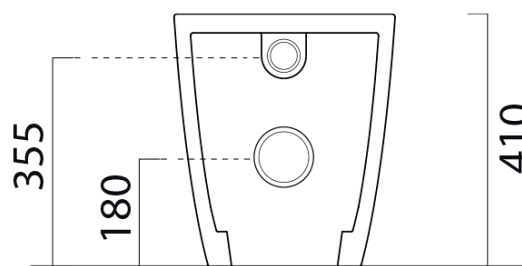

## Rozmery

Šírka: 370 mm  
Hĺbka: 520 mm

## Vlastnosti

Záruka: 2 roky  
Farba: Biela  
Materiál: Keramika  
Technológia splachovania: SwirlFlush  
Objem splachovacej vody: 3 l / 4,5 l  
Tvar: Klasik  
Ostatné: ExtraGlaze, Odpad spodný, Odpad zadný, Skryté uchytenie  
Balenie obsahuje: Kotviaca sada  
Balenie neobsahuje: WC sedátko  
Hmotnosť / ks: 24.45 kg  
Balenie: 1 ks  
3D model: ÁNO