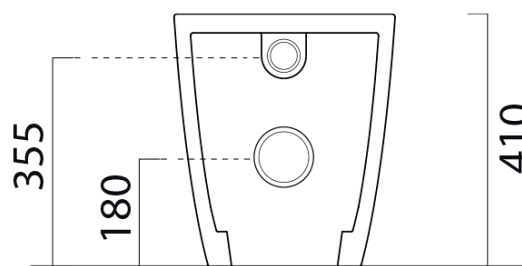

MODO WC misa stojaca, Swirlflush, 37x52cm, spodný/zadný odpad, biela ExtraGlaze

GSI
ceramica

Objednací kód: 981011

Základné informácie

Značka: GSI
Séria: MODO

Rozmery

Šírka: 370 mm
Hĺbka: 520 mm

Vlastnosti

Farba: Biela
Materiál: Keramika
Technológia splachovania: SwirlFlush
Objem splachovacej vody: 3 l / 4,5 l
Tvar: Klasik
Ostatné: ExtraGlaze, Odpad spodný, Odpad zadný, Skryté uchytenie
Balenie obsahuje: Kotviaca sada
Balenie neobsahuje: WC sedátko
Hmotnosť / ks: 24.45 kg
Balenie: 1 ks
Záruka: 2 roky

Odporúčame prikúpiť

1 ks MODO WC sedátko, Soft Close, Quick Release, biela/chórm (Objednací kód: MS98C11)

Technický list

110

150 50