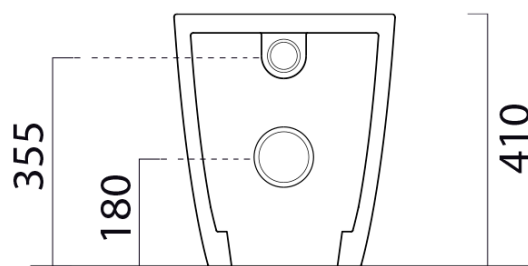

MODO WC misa stojaca, Swirlflush, 37x52cm, spodný/zadný odpad, biela ExtraGlaze

GSI[®]

Objednací kód: 981011

Základné informácie

Značka: GSI
Séria: MODO

Rozmery

Šírka: 370 mm
Hĺbka: 520 mm

Vlastnosti

Farba: Biela
Materiál: Keramika
Technológia splachovania: Swirlflush
Objem splachovacej vody: Splachovanie 3 l, Splachovanie 4,5 l
Tvar: Klasik
Výbava: ExtraGlaze, Skryté uchytenie
Balenie obsahuje: Montážna sada
Balenie neobsahuje: WC sedátko
Hmotnosť / ks: 24.45 kg
Balenie: 1 ks
Záruka: 2 roky

Odporúčame prikúpiť

1 ks MODO WC sedátko, Soft Close, Quick Release, biela/chórm (Objednací kód: MS98C11)

Technický list

110

150 50