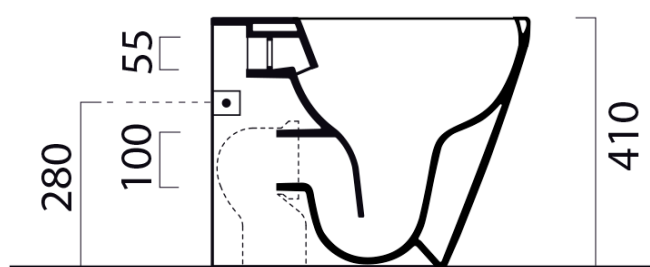

## Rozmery

Šírka: 370 mm  
Hĺbka: 520 mm

## Vlastnosti

Záruka: 2 roky  
Farba: Biela  
Materiál: Keramika  
Technológia splachovania: SwirlFlush  
Objem splachovacej vody: 3 l / 4,5 l  
Tvar: Klasik  
Ostatné: ExtraGlaze, Odpad spodný, Odpad zadný, Skryté uchytenie  
Balenie obsahuje: Kotviaca sada  
Balenie neobsahuje: WC sedátko  
Hmotnosť / ks: 24.45 kg  
Balenie: 1 ks  
3D model: ÁNO