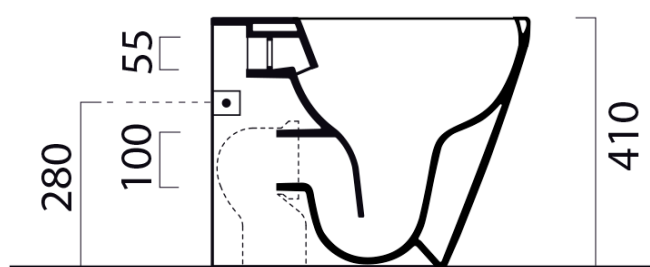

MODO WC misa stojaca, Swirlflush, 37x52cm, spodný/zadný odpad, biela ExtraGlaze

GSI
ceramica

Objednací kód: 981011

Základné informácie

Značka: GSI
Séria: MODO

Rozmery

Šírka: 370 mm
Hĺbka: 520 mm

Vlastnosti

Farba: Biela
Materiál: Keramika
Technológia splachovania: SwirlFlush
Objem splachovacej vody: 3 l / 4,5 l
Tvar: Klasik
Ostatné: ExtraGlaze, Odpad spodný, Odpad zadný, Skryté uchytenie
Balenie obsahuje: Kotviaca sada
Balenie neobsahuje: WC sedátko
Hmotnosť / ks: 24.45 kg
Balenie: 1 ks
Záruka: 2 roky

Odporúčame prikúpiť

1 ks MODO WC sedátko, Soft Close, Quick Release, biela/chórm (Objednací kód: MS98C11)

Technický list

110

150 50