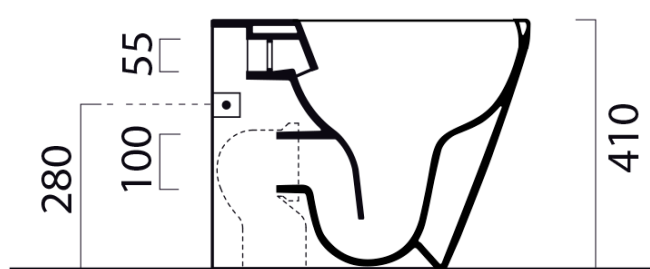

MODO WC misa stojaca, Swirlflush, 37x52cm, spodný/zadný odpad, biela ExtraGlaze

GSI[®]

Objednací kód: 981011

Základné informácie

Značka: GSI
Séria: MODO

Rozmery

Šírka: 370 mm
Hĺbka: 520 mm

Vlastnosti

Farba: Biela
Materiál: Keramika
Technológia splachovania: Swirlflush
Objem splachovacej vody: Splachovanie 3 l, Splachovanie 4,5 l
Tvar: Klasik
Výbava: ExtraGlaze, Skryté uchytenie
Balenie obsahuje: Montážna sada
Balenie neobsahuje: WC sedátko
Hmotnosť / ks: 24.45 kg
Balenie: 1 ks
Záruka: 2 roky

Odporúčame prikúpiť

1 ks MODO WC sedátko, Soft Close, Quick Release, biela/chórm (Objednací kód: MS98C11)

Technický list

110

150 50