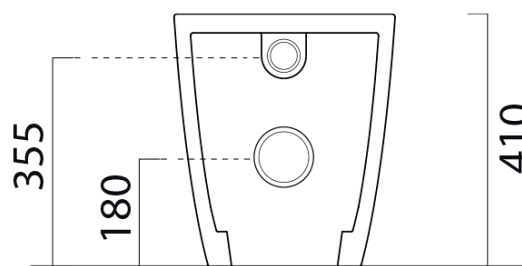

MODO WC misa stojaca, Swirlflush, 37x52cm, spodný/zadný odpad, biela dual-mat

GSI
ceramica

Objednací kód: 981009

Základné informácie

Značka: GSI
Séria: MODO

Rozmery

Šírka: 370 mm
Hĺbka: 520 mm

Vlastnosti

Farba: Biela mat
Materiál: Keramika
Technológia splachovania: SwirlFlush
Objem splachovacej vody: 3 l / 4,5 l
Tvar: Klasik
Ostatné: DualGlaze, Odpad spodný, Odpad zadný, Skryté uchytenie
Balenie obsahuje: Kotviaca sada
Balenie neobsahuje: WC sedátko
Hmotnosť / ks: 24.45 kg
Balenie: 1 ks
Záruka: 2 roky

Odporúčame prikúpiť

1 ks MODO WC sedátko, Soft Close, Quick Release, biela mat/chórm (Objednací kód: MS98C09)

Technický list

110

150

50

160

370