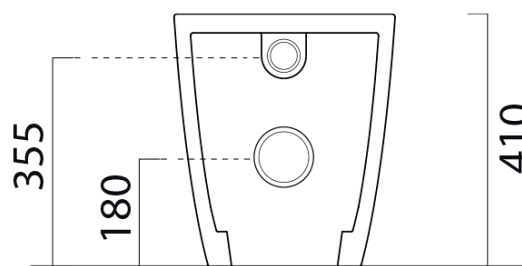

MODO WC misa stojaca, Swirlflush, 37x52cm, spodný/zadný odpad, biela dual-mat

GSI
ceramica

Objednací kód: 981009

Základné informácie

Značka: GSI
Séria: MODO COLOR

Rozmery

Šírka: 370 mm
Hĺbka: 520 mm

Vlastnosti

Záruka: 2 roky
Farba: Biela mat
Materiál: Keramika
Technológia splachovania: SwirlFlush
Objem splachovacej vody: 3 l / 4,5 l
Tvar: Klasik
Ostatné: DualGlaze, Odpad spodný, Odpad zadný, Skryté uchytenie
Balenie obsahuje: Kotviaca sada
Balenie neobsahuje: WC sedátko
Hmotnosť / ks: 24.45 kg
Balenie: 1 ks
3D model: ÁNO

Odporúčame prikúpiť

1 ks MODO WC sedátko, Soft Close, Quick Release, biela mat/chórm (Objednací kód: MS98C09)

Technický list

110

150 50