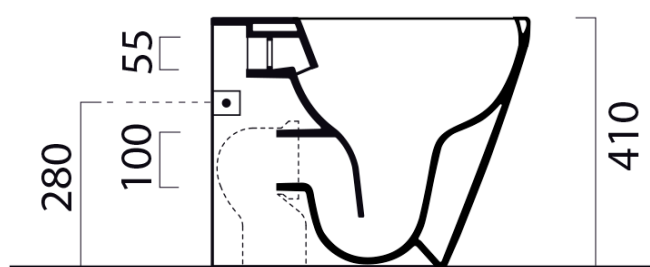

MODO WC misa stojaca, Swirlflush, 37x52cm, spodný/zadný odpad, biela dual-mat

GSI
ceramica

Objednací kód: 981009

Základné informácie

Značka: GSI
Séria: MODO COLOR

Rozmery

Šírka: 370 mm
Hĺbka: 520 mm

Vlastnosti

Záruka: 2 roky
Farba: Biela mat
Materiál: Keramika
Technológia splachovania: SwirlFlush
Objem splachovacej vody: 3 l / 4,5 l
Tvar: Klasik
Ostatné: DualGlaze, Odpad spodný, Odpad zadný, Skryté uchytenie
Balenie obsahuje: Kotviaca sada
Balenie neobsahuje: WC sedátko
Hmotnosť / ks: 24.45 kg
Balenie: 1 ks
3D model: ÁNO

Odporúčame prikúpiť

1 ks MODO WC sedátko, Soft Close, Quick Release, biela mat/chórm (Objednací kód: MS98C09)

Technický list

110

150 50