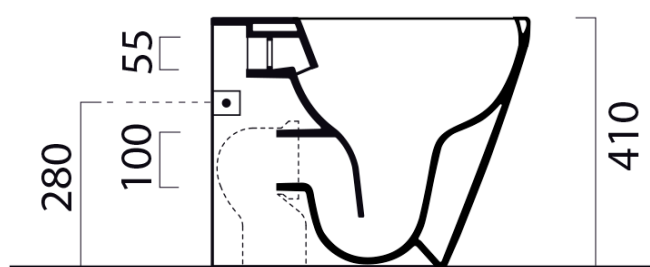

MODO WC misa stojaca, Swirlflush, 37x52cm, spodný/zadný odpad, biela dual-mat

GSI
ceramica

Objednací kód: 981009

Základné informácie

Značka: GSI
Séria: MODO

Rozmery

Šírka: 370 mm
Hĺbka: 520 mm

Vlastnosti

Farba: Biela mat
Materiál: Keramika
Technológia splachovania: SwirlFlush
Objem splachovacej vody: 3 l / 4,5 l
Tvar: Klasik
Ostatné: DualGlaze, Odpad spodný, Odpad zadný, Skryté uchytenie
Balenie obsahuje: Kotviaca sada
Balenie neobsahuje: WC sedátko
Hmotnosť / ks: 24.45 kg
Balenie: 1 ks
Záruka: 2 roky

Odporúčame prikúpiť

1 ks MODO WC sedátko, Soft Close, Quick Release, biela mat/chórm (Objednací kód: MS98C09)

Technický list

110

150

50

160

370