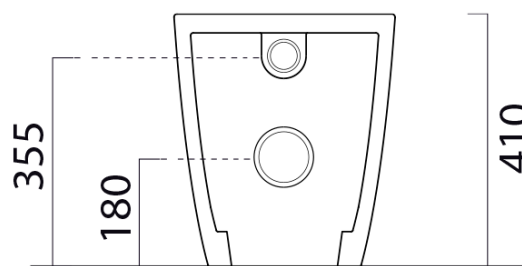

MODO WC misa stojaca, Swirlflush, 37x52cm, spodný/zadný odpad, biela dual-mat

GSI[®]

Objednací kód: 981009

Základné informácie

Značka: GSI
Séria: MODO

Rozmery

Šírka: 370 mm
Hĺbka: 520 mm

Vlastnosti

Farba: Biela mat
Materiál: Keramika
Technológia splachovania: Swirlflush
Objem splachovacej vody: Splachovanie 3 l, Splachovanie 4,5 l
Tvar: Klasik
Výbava: DualGlaze, Skryté uchytenie
Balenie obsahuje: Montážna sada
Balenie neobsahuje: WC sedátko
Hmotnosť / ks: 24.45 kg
Balenie: 1 ks
Záruka: 2 roky

Odporúčame prikúpiť

1 ks MODO WC sedátko, Soft Close, Quick Release, biela mat/chórm (Objednací kód: MS98C09)

Technický list

110

150

50

160

370