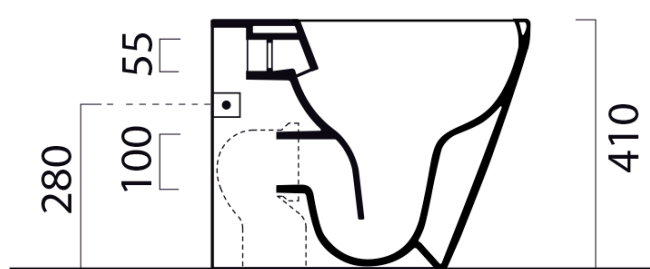

MODO WC misa stojaca, Swirlflush, 37x52cm, spodný/zadný odpad, biela dual-mat

GSI[®]

Objednací kód: 981009

Základné informácie

Značka: GSI
Séria: MODO

Rozmery

Šírka: 370 mm
Hĺbka: 520 mm

Vlastnosti

Farba: Biela mat
Materiál: Keramika
Technológia splachovania: Swirlflush
Objem splachovacej vody: Splachovanie 3 l, Splachovanie 4,5 l
Tvar: Klasik
Výbava: DualGlaze, Skryté uchytenie
Balenie obsahuje: Montážna sada
Balenie neobsahuje: WC sedátko
Hmotnosť / ks: 24.45 kg
Balenie: 1 ks
Záruka: 2 roky

Odporúčame prikúpiť

1 ks MODO WC sedátko, Soft Close, Quick Release, biela mat/chórm (Objednací kód: MS98C09)

Technický list

110

150

50

160

370