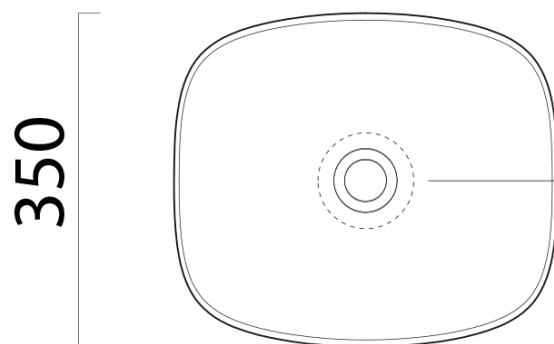

Objednací kód: 978511

Základné informácie

Značka: GSI
Séria: NUBES

Rozmery

Šírka: 400 mm
Výška: 160 mm
Hĺbka: 350 mm

Vlastnosti

Farba: Biela
Materiál: Keramika
Inštalácia: Na postavenie
Typ umývadla: Umývadlo na dosku
Počet otvorov pre batériu: Bez otvoru
Prepad: NIE
Tvar: Obdĺžnik
Výbava: ExtraGlaze
Hmotnosť / ks: 7.85 kg
Balenie: 1 ks
Záruka: 2 roky

Odporúčame prikúpiť

1 ks GSI umývadlová výpust 5/4", neuzatváratelná, keramická krytka, 5-65mm, biela lesk (Objednací kód: PVC11)

Technický list

255

205

Ø120

400