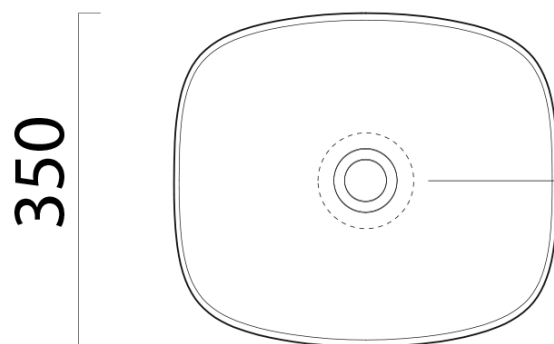

Objednací kód: 978511

Základné informácie

Značka: GSI
Séria: NUBES

Rozmery

Šírka: 400 mm
Výška: 160 mm
Hĺbka: 350 mm

Vlastnosti

Farba: Biela
Materiál: Keramika
Inštalácia: Na postavenie
Typ umývadla: Umývadlo na dosku
Počet otvorov pre batériu: Bez otvoru
Prepad: NIE
Tvar: Obdĺžnik
Výbava: ExtraGlaze
Hmotnosť / ks: 7.85 kg
Balenie: 1 ks
Záruka: 2 roky

Odporúčame prikúpiť

1 ks GSI umývadlová výpust 5/4", neuzatvárateľná, keramická krytka, 5-65mm, biela lesk (Objednací kód: PVC11)

Technický list

255

205

Ø120

400