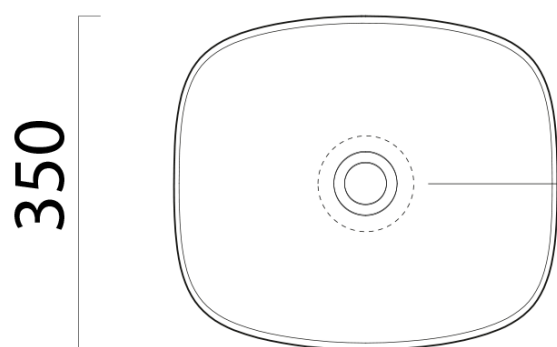

Objednací kód: 978505

Základné informácie

Značka: GSI
Séria: NUBES COLOR

Rozmery

Šírka: 400 mm
Výška: 160 mm
Hĺbka: 350 mm

Vlastnosti

Farba: Šedá
Materiál: Keramika
Inštalácia: Na postavenie
Typ umývadla: Umývadlo na dosku
Počet otvorov pre batériu: Bez otvoru
Prepad: NIE
Tvar: Obdĺžnik
Hmotnosť / ks: 7.85 kg
Balenie: 1 ks
Záruka: 2 roky

Odporúčame prikúpiť

1 ks GSI umývadlová výpust 5/4", neuzatvárateľná, keramická krytka, 5-65mm, tortora mat (Objednací kód: PVC05)

Technický list

255

205

Ø120