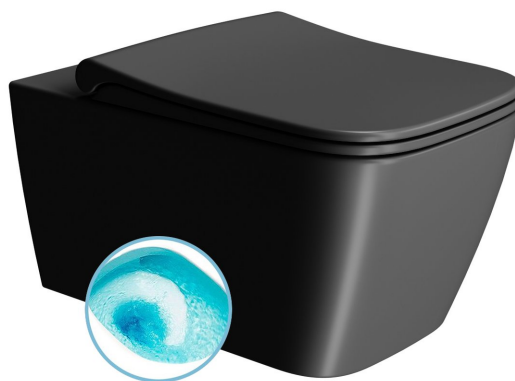

NUBES závesná WC misa, Swirlflush, 35x55cm, čierna dual-mat

GSI
ceramica

Objednací kód: 961526

Základné informácie

Značka: GSI
Séria: NUBES COLOR

Rozmery

Šírka: 350 mm
Hĺbka: 550 mm

Vlastnosti

Farba: Čierna
Materiál: Keramika
Technológia splachovania: SwirlFlush
Objem splachovacej vody: 3 l / 4,5 l
Tvar: Hranaté
Ostatné: DualGlaze, Skryté uchytenie
Balenie obsahuje: Montážna sada
Balenie neobsahuje: WC sedátko
Hmotnosť / ks: 28.35 kg
Balenie: 1 ks
Záruka: 2 roky

Odporúčame prikúpiť

1 ks NUBES WC sedátko, Soft Close, Quick Release, čierna mat/chróm (Objednací kód: MS96C26)

Náhradné diely

Fixačná sada pro WC závesné a bidety GSI (Nubes-Kube X-Norm-Pura-Modo-Modo+) (Objednací kód: NDFISR5)