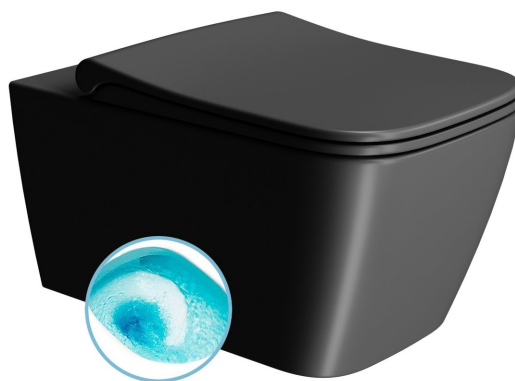

Objednací kód: 961526

Základné informácie

Značka: GSI
Séria: NUBES COLOR

Rozmery

Šírka: 350 mm
Hĺbka: 550 mm

Vlastnosti

Farba: Čierna
Materiál: Keramika
Technológia splachovania: Swirlflush
Objem splachovacej vody: Splachovanie 3 l, Splachovanie 4,5 l
Tvar: Hranaté
Výbava: DualGlaze, Skryté uchytenie
Balenie obsahuje: Montážna sada
Balenie neobsahuje: WC sedátko
Hmotnosť / ks: 28.35 kg
Balenie: 1 ks
Záruka: 2 roky

Odporúčame prikúpiť

1 ks NUBES WC sedátko, Soft Close, Quick Release, čierna mat/chróm (Objednací kód: MS96C26)

Náhradné diely

Fixačná sada pro WC závesné a bidety GSI (Sand-Norm-Pura-Kube X-Classic) (Objednací kód: NDFISR2)