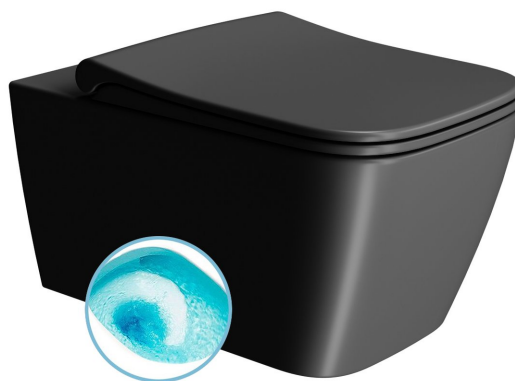

NUBES závesná WC misa, Swirlflush, 35x55cm, čierna dual-mat

GSI
ceramica

Objednací kód: 961526

Základné informácie

Značka: GSI
Séria: NUBES COLOR

Rozmery

Šírka: 350 mm
Hĺbka: 550 mm

Vlastnosti

Farba: Čierna
Materiál: Keramika
Technológia splachovania: Swirlflush
Objem splachovacej vody: Splachovanie 3 l, Splachovanie 4,5 l
Tvar: Hranaté
Výbava: DualGlaze, Skryté uchytenie
Balenie obsahuje: Montážna sada
Balenie neobsahuje: WC sedátko
Hmotnosť / ks: 28.35 kg
Balenie: 1 ks
Záruka: 2 roky

Odporúčame prikúpiť

1 ks NUBES WC sedátko, Soft Close, Quick Release, čierna mat/chróm (Objednací kód: MS96C26)

Náhradné diely

Fixačná sada pro WC závesné a bidety GSI (Sand-Norm-Pura-Kube X-Classic) (Objednací kód: NDFISR2)