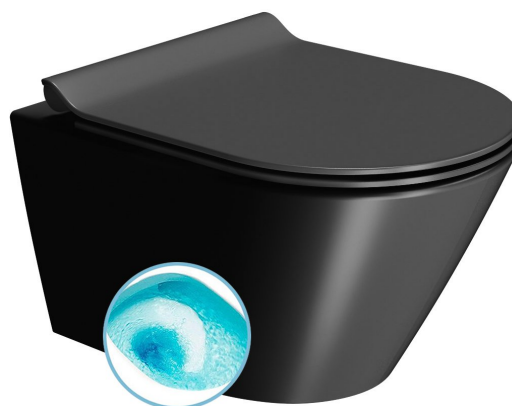

Objednací kód: 941626

Základné informácie

Značka: GSI
Séria: KUBE X COLOR

Rozmery

Šírka: 360 mm
Hĺbka: 500 mm

Vlastnosti

Farba: Čierna
Materiál: Keramika
Technológia splachovania: Swirlflush
Objem splachovacej vody: Splachovanie 3 l, Splachovanie 4,5 l
Tvar: Klasik
Výbava: DualGlaze, Skryté uchytenie
Balenie obsahuje: Montážna sada
Balenie neobsahuje: WC sedátko
Hmotnosť / ks: 23.9 kg
Balenie: 1 ks
Záruka: 2 roky

Odporúčame prikúpiť

1 ks WC sedátko, SLIM, Soft Close, Quick Release, čierna mat/chróm (Objednací kód: MS86CSN26)

Náhradné diely

Fixačná sada pro WC závesné a bidety GSI (Sand-Norm-Pura-Kube X-Classic) (Objednací kód: NDFISR2)