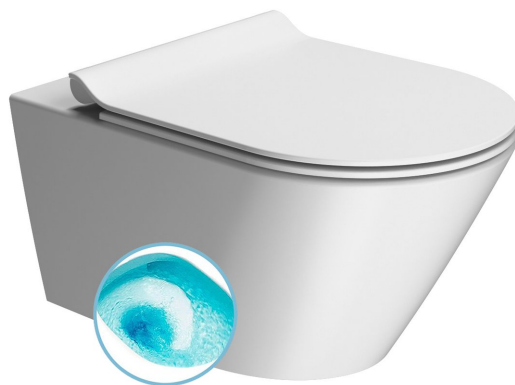

Objednací kód: 941509

Základné informácie

Značka: GSI
Séria: KUBE X COLOR

Rozmery

Šírka: 360 mm
Hĺbka: 550 mm

Vlastnosti

Farba: Biela mat
Materiál: Keramika
Technológia splachovania: Swirlflush
Objem splachovacej vody: Splachovanie 3 l, Splachovanie 4,5 l
Tvar: Klasik
Výbava: DualGlaze, Skryté uchytenie
Balenie obsahuje: Montážna sada
Balenie neobsahuje: WC sedátko
Hmotnosť / ks: 25.4 kg
Balenie: 1 ks
Záruka: 2 roky

Odporúčame prikúpiť

1 ks PURA/KUBE X WC sedátko, Soft Close, Quick Release, biela mat/chórm (Objednací kód: MS992C09)

Náhradné diely

Fixačná sada pro WC závesné a bidety GSI (Sand-Norm-Pura-Kube X-Classic) (Objednací kód: NDFISR2)