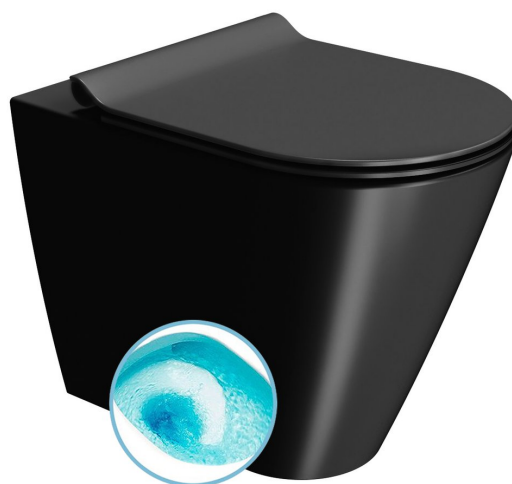

# KUBE X WC misa stojaca, Swirlflush, 36x55cm, spodný/zadný odpad, čierna dual-mat

GSI  
ceramica

Objednací kód: 941026

## Základné informácie

Značka: GSI  
Séria: KUBE X COLOR

## Vlastnosti

Záruka: 2 roky  
Farba: Čierna  
Materiál: Keramika  
Technológia splachovania: SwirlFlush  
Objem splachovacej vody: 3 l / 4,5 l  
Tvar: Klasik  
Ostatné: DualGlaze, Odpad spodný, Odpad zadný, Skryté uchytenie

## Odporúčame prikúpiť

1 ks WC sedátko, SLIM, Soft Close, Quick Release, čierna mat/chróm (Objednací kód: MS86CSN26)