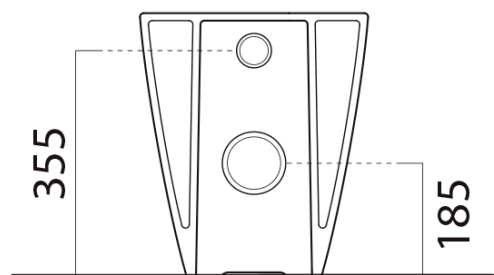

KUBE X WC misa stojaca, Swirlflush, 36x55cm, spodný/zadný odpad, čierna dual-mat

GSI
ceramica

Objednací kód: 941026

Základné informácie

Značka: GSI
Séria: KUBE X COLOR

Rozmery

Šírka: 360 mm
Výška: 420 mm
Hĺbka: 550 mm

Vlastnosti

Farba: Čierna
Materiál: Keramika
Technológia splachovania: SwirlFlush
Objem splachovacej vody: 3 l / 4,5 l
Tvar: Klasik
Ostatné: DualGlaze, Odpad spodný, Odpad zadný, Skryté uchytenie
Balenie obsahuje: Kotviaca sada
Balenie neobsahuje: WC sedátko
Hmotnosť / ks: 25.85 kg
Balenie: 1 ks
Záruka: 2 roky

Odporúčame prikúpiť

1 ks WC sedátko, SLIM, Soft Close, Quick Release, čierna mat/chróm (Objednací kód: MS86CSN26)

Technický list

110