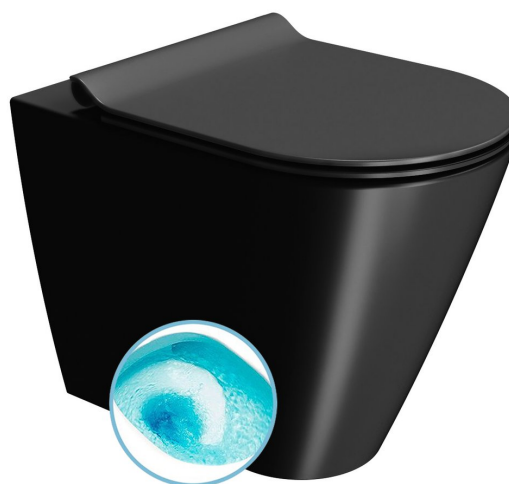

# KUBE X WC misa stojaca, Swirlflush, 36x55cm, spodný/zadný odpad, čierna dual-mat

GSI  
ceramica

Objednací kód: 941026

## Základné informácie

Značka: GSI  
Séria: KUBE X COLOR

## Vlastnosti

Farba: Čierna  
Materiál: Keramika  
Technológia splachovania: Swirlflush  
Objem splachovacej vody: Splachovanie 3 l, Splachovanie 4,5 l  
Tvar: Klasik  
Výbava: DualGlaze, Odpad spodný, Odpad zadný, Skryté uchytenie

## Odporúčame prikúpiť

1 ks WC sedátko, SLIM, Soft Close, Quick Release, čierna mat/chróm (Objednací kód: MS86CSN26)