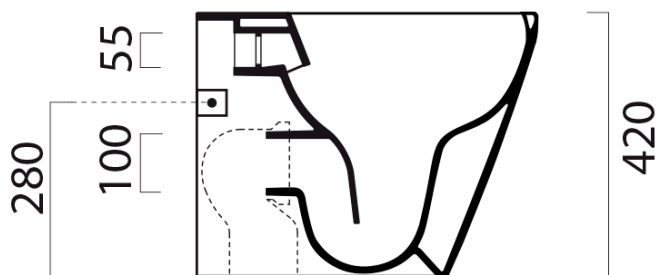

KUBE X WC misa stojaca, Swirlflush, 36x55cm, spodný/zadný odpad, čierna dual-mat

GSI
ceramica

Objednací kód: 941026

Základné informácie

Značka: GSI
Séria: KUBE X COLOR

Rozmery

Šírka: 360 mm
Výška: 420 mm
Hĺbka: 550 mm

Vlastnosti

Farba: Čierna
Materiál: Keramika
Technológia splachovania: SwirlFlush
Objem splachovacej vody: 3 l / 4,5 l
Tvar: Klasik
Ostatné: DualGlaze, Odpad spodný, Odpad zadný, Skryté uchytenie
Balenie obsahuje: Kotviaca sada
Balenie neobsahuje: WC sedátko
Hmotnosť / ks: 25.85 kg
Balenie: 1 ks
Záruka: 2 roky

Odporúčame prikúpiť

1 ks WC sedátko, SLIM, Soft Close, Quick Release, čierna mat/chróm (Objednací kód: MS86CSN26)

Technický list

110