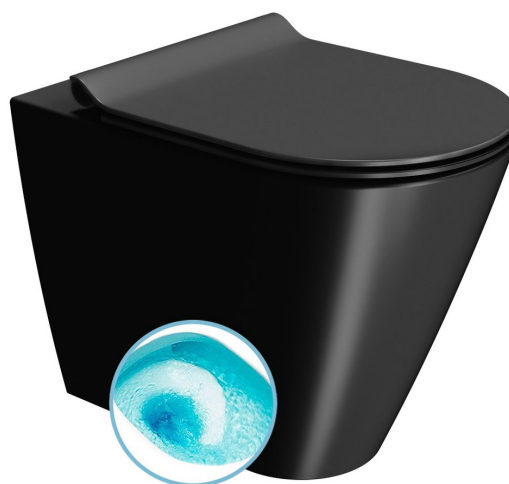

KUBE X WC misa stojaca, Swirlflush, 36x55cm, spodný/zadný odpad, čierna dual-mat

GSI
ceramica

Objednací kód: 941026

Základné informácie

Značka: GSI
Séria: KUBE X COLOR

Rozmery

Šírka: 360 mm
Výška: 420 mm
Hĺbka: 550 mm

Vlastnosti

Farba: Čierna
Materiál: Keramika
Technológia splachovania: SwirlFlush
Objem splachovacej vody: 3 l / 4,5 l
Tvar: Klasik
Ostatné: DualGlaze, Odpad spodný, Odpad zadný, Skryté uchytenie
Balenie obsahuje: Kotviaca sada
Balenie neobsahuje: WC sedátko
Hmotnosť / ks: 25.85 kg
Balenie: 1 ks
Záruka: 2 roky

Odporúčame prikúpiť

1 ks WC sedátko, SLIM, Soft Close, Quick Release, čierna mat/chróm (Objednací kód: MS86CSN26)

Technický list

110