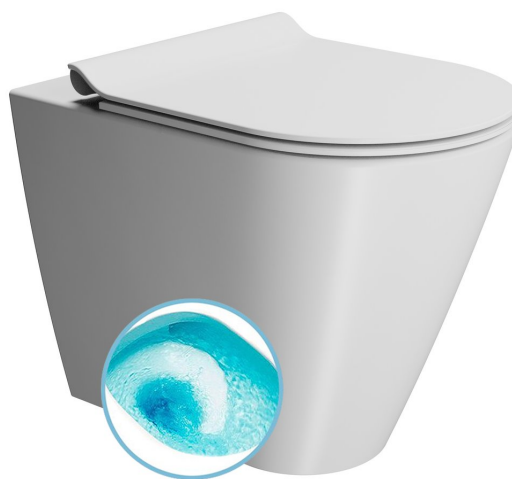

KUBE X WC misa stojaca, Swirlflush, 36x55cm, spodný/zadný odpad, biela dual-mat

GSI
ceramica

Objednací kód: 941009

Základné informácie

Značka: GSI
Séria: KUBE X COLOR

Rozmery

Šírka: 360 mm
Výška: 420 mm
Hĺbka: 550 mm

Vlastnosti

Farba: Biela
Materiál: Keramika
Technológia splachovania: SwirlFlush
Objem splachovacej vody: 3 l / 4,5 l
Tvar: Klasik
Ostatné: DualGlaze, Odpad spodný, Odpad zadný, Skryté uchytenie
Balenie obsahuje: Kotviaca sada
Balenie neobsahuje: WC sedátko
Hmotnosť / ks: 25.85 kg
Balenie: 1 ks
Záruka: 2 roky

Odporúčame prikúpiť

1 ks WC sedátko, SLIM, Soft Close, Quick Release, biela mat/chróm (Objednací kód: MS86CSN09)

Technický list