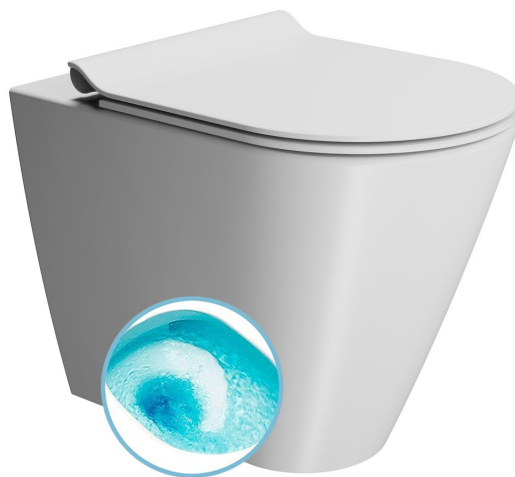

KUBE X WC misa stojaca, Swirlflush, 36x55cm, spodný/zadný odpad, biela dual-mat

GSI[®]

Objednací kód: 941009

Základné informácie

Značka: GSI
Séria: KUBE X COLOR

Rozmery

Šírka: 360 mm
Výška: 420 mm
Hĺbka: 550 mm

Vlastnosti

Farba: Biela
Materiál: Keramika
Technológia splachovania: Swirlflush
Objem splachovacej vody: Splachovanie 3 l, Splachovanie 4,5 l
Tvar: Klasik
Výbava: DualGlaze, Odpad spodný, Odpad zadný, Skryté uchytenie
Balenie obsahuje: Montážna sada
Balenie neobsahuje: WC sedátko
Hmotnosť / ks: 25.85 kg
Balenie: 1 ks
Záruka: 2 roky

Odporúčame prikúpiť

1 ks PURA/KUBE X WC sedátko, SLIM, Soft Close, Quick Release, biela mat/chróm (Objednací kód: MS86CSN09)

KUBE X WC misa stojaca, Swirlflush, 36x55cm, spodný/zadný odpad, biela dual-mat