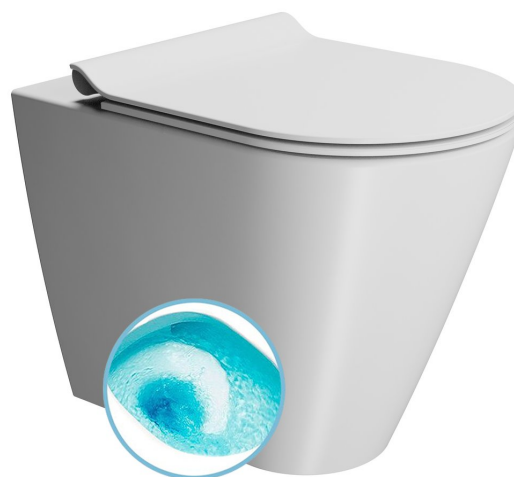

# KUBE X WC misa stojaca, Swirlflush, 36x55cm, spodný/zadný odpad, biela dual-mat

GSI<sup>®</sup>  
ceramica

Objednací kód: 941009

## Základné informácie

Značka: GSI  
Séria: KUBE X COLOR

## Rozmery

Šírka: 360 mm  
Výška: 420 mm  
Hĺbka: 550 mm

## Vlastnosti

Farba: Biela  
Materiál: Keramika  
Technológia splachovania: Swirlflush  
Objem splachovacej vody: Splachovanie 3 l, Splachovanie 4,5 l  
Tvar: Klasik  
Výbava: DualGlaze, Odpad spodný, Odpad zadný, Skryté uchytenie  
Balenie obsahuje: Montážna sada  
Balenie neobsahuje: WC sedátko  
Hmotnosť / ks: 25.85 kg  
Balenie: 1 ks  
Záruka: 2 roky