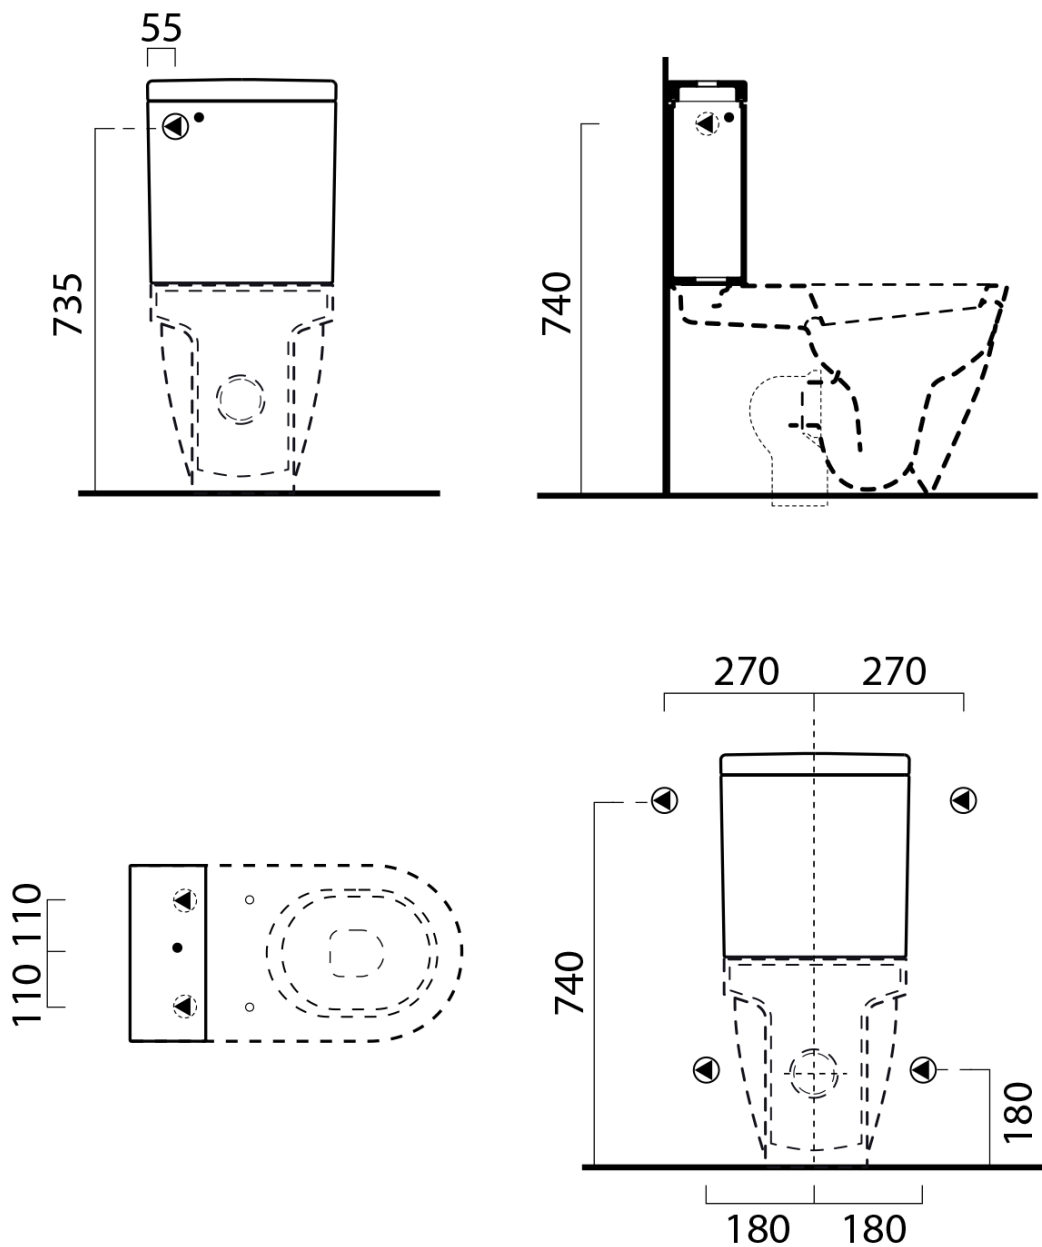

# PURA WC mísa kombi spodný/zadný odpad, 36x68cm, biela ExtraGlaze

GSI<sup>®</sup>

Objednací kód: 881711

## Rozmery

Šírka: 360 mm  
Výška: 820 mm  
Hĺbka: 680 mm

## Vlastnosti

Farba: Biela  
Materiál: Keramika  
Technológia splachovania: Standard  
Objem splachovacej vody: Splachovanie 3 l, Splachovanie 6 l  
Tvar: Klasik  
Výbava: ExtraGlaze, Odpad spodný, Odpad zadný  
Balenie neobsahuje: Montážna sada, WC sedátko  
Hmotnosť / ks: 35.05 kg  
Balenie: 1 ks  
Záruka: 2 roky

Technický list

PURA WC mísa kombi spodný/zadný odpad, 36x68cm, biela  
ExtraGlaze

GSI<sup>®</sup>