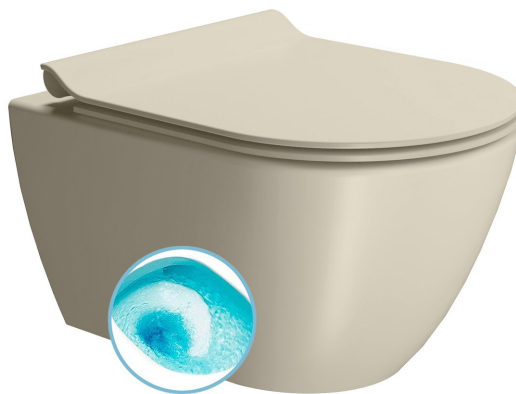

#### Základné informácie

Značka: GSI  
Séria: PURA COLOR

#### Rozmery

Šírka: 360 mm  
Hĺbka: 500 mm

#### Vlastnosti

Farba: Béžová  
Materiál: Keramika  
Technológia splachovania: Swirlflush  
Objem splachovacej vody: Splachovanie 3 l, Splachovanie 4,5 l  
Tvar: Klasik  
Výbava: DualGlaze, Skryté uchytenie  
Balenie obsahuje: Montážna sada  
Balenie neobsahuje: WC sedátko  
Hmotnosť / ks: 24.4 kg  
Balenie: 1 ks  
Záruka: 2 roky

#### Odporúčame prikúpiť

1 ks PURA WC sedátko, SLIM, Soft Close, Quick Release, creta mat/chróm (Objednací kód: MS86CSN08)