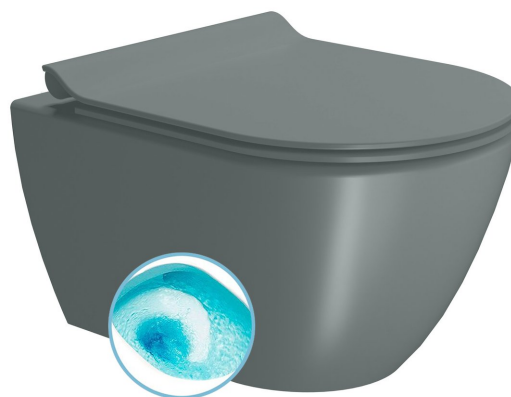

Objednací kód: 881604

Základné informácie

Značka: GSI
Séria: PURA COLOR

Rozmery

Šírka: 360 mm
Hĺbka: 500 mm

Vlastnosti

Farba: Zelená
Materiál: Keramika
Technológia splachovania: SwirlFlush
Objem splachovacej vody: 3 l / 4,5 l
Tvar: Klasik
Ostatné: DualGlaze, Skryté uchytenie
Balenie obsahuje: Montážna sada
Balenie neobsahuje: WC sedátko
Hmotnosť / ks: 24.4 kg
Balenie: 1 ks
Záruka: 2 roky

Odporúčame prikúpiť

1 ks WC sedátko, SLIM, Soft Close, Quick Release, agave mat/chróm (Objednací kód: MS86CSN04)

Náhradné diely

Fixačná sada pro WC závesné a bidety GSI (Nubes-Kube X-Norm-Pura-Modo-Modo+) (Objednací kód: NDFISR5)