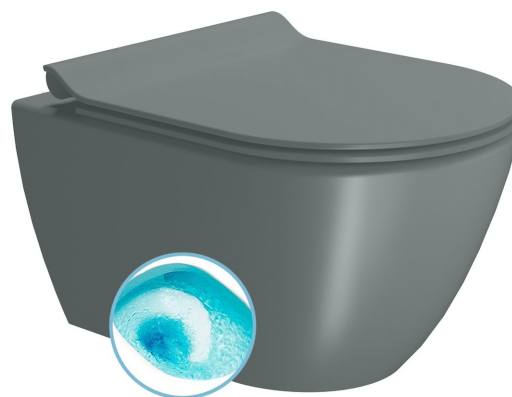

## Základné informácie

Značka: GSI  
Séria: PURA COLOR

## Rozmery

Šírka: 360 mm  
Hĺbka: 500 mm

## Vlastnosti

Farba: Zelená  
Materiál: Keramika  
Technológia splachovania: Swirlflush  
Objem splachovacej vody: Splachovanie 3 l, Splachovanie 4,5 l  
Tvar: Klasik  
Výbava: DualGlaze, Skryté uchytenie  
Balenie obsahuje: Montážna sada  
Balenie neobsahuje: WC sedátko  
Hmotnosť / ks: 24.4 kg  
Balenie: 1 ks  
Záruka: 2 roky

## Odporúčame prikúpiť

1 ks PURA WC sedátko, SLIM, Soft Close, Quick Release, agave mat/chróm (Objednací kód: MS86CSN04)