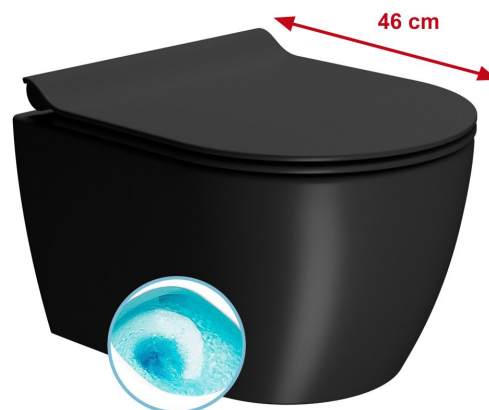

Objednací kód: 880226

Základné informácie

Značka: GSI
Séria: PURA COLOR

Rozmery

Šírka: 350 mm
Hĺbka: 460 mm

Vlastnosti

Farba: Čierna
Materiál: Keramika
Technológia splachovania: SwirlFlush
Objem splachovacej vody: 3 l / 4,5 l
Tvar: Klasik
Ostatné: DualGlaze, Skryté uchytenie
Balenie obsahuje: Montážna sada
Balenie neobsahuje: WC sedátko
Hmotnosť / ks: 20.55 kg
Balenie: 1 ks
Záruka: 2 roky

Odporúčame prikúpiť

1 ks WC sedátko, SLIM, Soft Close, čierna mat (Objednací kód: MS76SN26)

Náhradné diely

Fixačná sada pro WC závesné a bidety GSI (Sand-Norm-Pura-Kube X-Classic) (Objednací kód: NDFISR2)