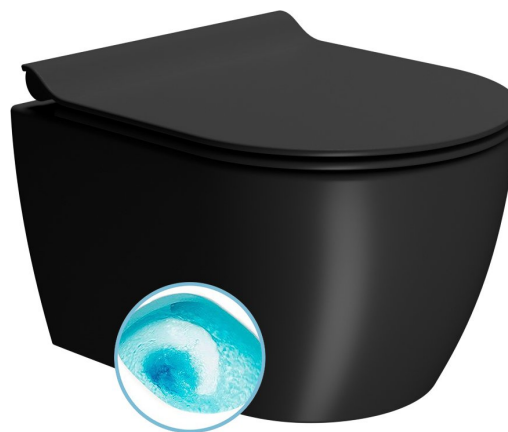

Objednací kód: 880226

Základné informácie

Značka: GSI
Séria: PURA COLOR

Rozmery

Šírka: 350 mm
Hĺbka: 460 mm

Vlastnosti

Farba: Čierna
Materiál: Keramika
Technológia splachovania: Swirlflush
Objem splachovacej vody: Splachovanie 3 l, Splachovanie 4,5 l
Tvar: Klasik
Výbava: DualGlaze, Skryté uchytenie
Balenie obsahuje: Montážna sada
Balenie neobsahuje: WC sedátko
Hmotnosť / ks: 20.55 kg
Balenie: 1 ks
Záruka: 2 roky

Odporúčame prikúpiť

1 ks WC sedátko, SLIM, Soft Close, čierna mat (Objednací kód: MS76SN26)

Náhradné diely

Fixačná sada pro WC závesné a bidety GSI (Sand-Norm-Pura-Kube X-Classic) (Objednací kód: NDFISR2)