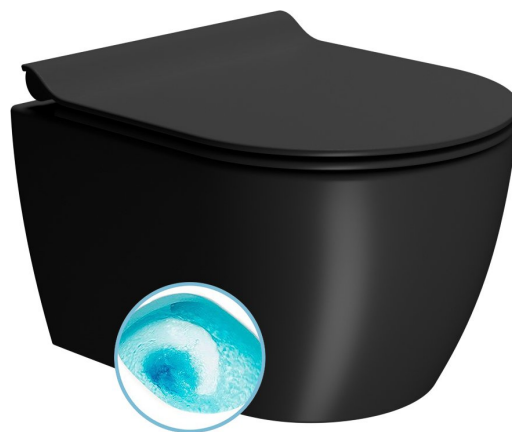

Objednací kód: 880226

Základné informácie

Značka: GSI
Séria: PURA COLOR

Rozmery

Šírka: 350 mm
Hĺbka: 460 mm

Vlastnosti

Farba: Čierna
Materiál: Keramika
Technológia splachovania: Swirlflush
Objem splachovacej vody: Splachovanie 3 l, Splachovanie 4,5 l
Tvar: Klasik
Výbava: DualGlaze, Skryté uchytenie
Balenie obsahuje: Montážna sada
Balenie neobsahuje: WC sedátko
Hmotnosť / ks: 20.55 kg
Balenie: 1 ks
Záruka: 2 roky

Odporúčame prikúpiť

1 ks PURA/KUBE X WC sedátko, SLIM, Soft Close, čierna mat (Objednací kód: MS76SN26)

Náhradné diely

Fixačná sada pro WC závesné a bidety GSI (Sand-Norm-Pura-Kube X-Classic) (Objednací kód: NDFISR2)