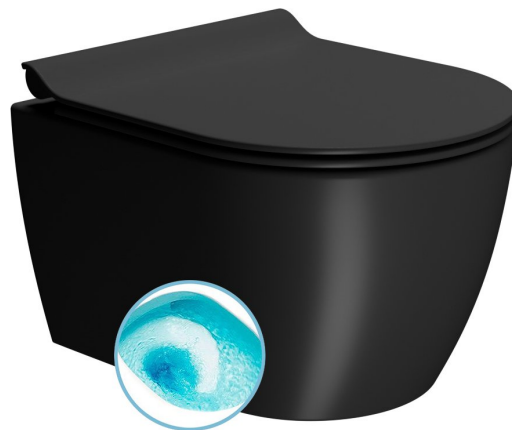

#### Základné informácie

Značka: GSI  
Séria: PURA COLOR

#### Rozmery

Šírka: 350 mm  
Hĺbka: 460 mm

#### Vlastnosti

Farba: Čierna  
Materiál: Keramika  
Technológia splachovania: Swirlflush  
Objem splachovacej vody: Splachovanie 3 l, Splachovanie 4,5 l  
Tvar: Klasik  
Výbava: DualGlaze, Skryté uchytenie  
Balenie neobsahuje: WC sedátko  
Hmotnosť / ks: 20.55 kg  
Balenie: 1 ks  
Záruka: 2 roky

#### Odporúčame prikúpiť

1 ks PURA/KUBE X WC sedátko, Soft Close, SLIM, duroplast, čierna mat (Objednací kód: MS76SN26)