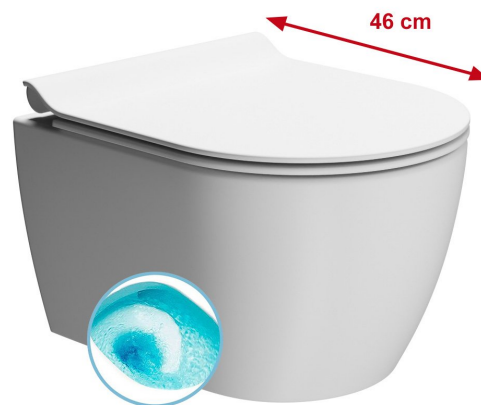

Objednací kód: 880209

Základné informácie

Značka: GSI
Séria: PURA

Rozmery

Šírka: 350 mm
Hĺbka: 460 mm

Vlastnosti

Farba: Biela mat
Materiál: Keramika
Technológia splachovania: SwirlFlush
Objem splachovacej vody: 3 l / 4,5 l
Tvar: Klasik
Ostatné: DualGlaze, Skryté uchytenie
Balenie obsahuje: Montážna sada
Balenie neobsahuje: WC sedátko
Hmotnosť / ks: 20.55 kg
Balenie: 1 ks
Záruka: 2 roky

Odporúčame prikúpiť

1 ks WC sedátko, SLIM, Soft Close, biela mat (Objednací kód: MS76SN09)

Náhradné diely

Fixačná sada pro WC závesné a bidety GSI (Sand-Norm-Pura-Kube X-Classic) (Objednací kód: NDFISR2)