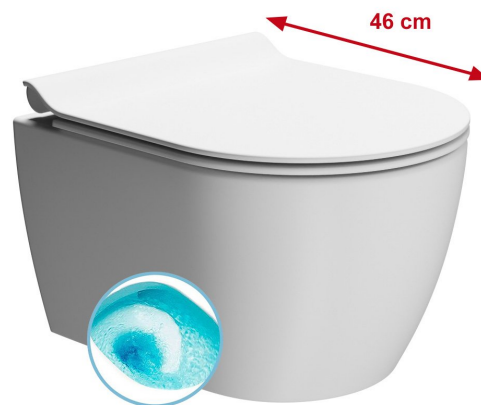

Objednací kód: 880209

Základné informácie

Značka: GSI
Séria: PURA

Rozmery

Šírka: 350 mm
Hĺbka: 460 mm

Vlastnosti

Záruka: 2 roky
Farba: Biela mat
Materiál: Keramika
Technológia splachovania: SwirlFlush
Objem splachovacej vody: 3 l / 4,5 l
Tvar: Klasik
Ostatné: DualGlaze, Skryté uchytenie
Balenie obsahuje: Montážna sada
Balenie neobsahuje: WC sedátko
Hmotnosť / ks: 20.55 kg
Balenie: 1 ks
3D model: ÁNO

Odporúčame prikúpiť

1 ks WC sedátko, SLIM, Soft Close, biela mat (Objednací kód: MS76SN09)

Náhradné diely

Fixačná sada pro WC závesné a bidety GSI (Sand-Norm-Pura-Kube X-Classic) (Objednací kód: NDFISR2)