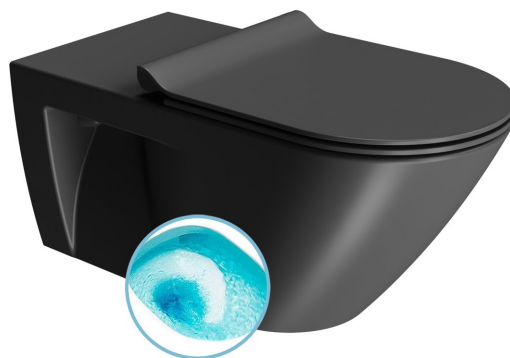

COMMUNITY závesná WC misa, Swirlflush, 36x70cm, čierna dual-mat

GSI[®]

Objednací kód: 761526

Základné informácie

Značka: GSI
Séria: COMMUNITY

Rozmery

Šírka: 360 mm
Výška: 340 mm
Hĺbka: 700 mm

Vlastnosti

Farba: Čierna
Materiál: Keramika
Technológia splachovania: Swirlflush
Objem splachovacej vody: Splachovanie 3 l, Splachovanie 4,5 l
Tvar: Klasik
Výbava: DualGlaze
Balenie obsahuje: Montážna sada
Balenie neobsahuje: WC sedátko
Hmotnosť / ks: 35.45 kg
Balenie: 1 ks
Záruka: 2 roky

Odporúčame prikúpiť

1 ks PURA/KUBE X WC sedátko, SLIM, Soft Close, čierna mat/chróm (Objednací kód: MS86CSN26)

Náhradné diely

Fixačná sada pro WC závesné a bidety GSI (Sand-Norm-Pura-Kube X-Classic) (Objednací kód: NDFISR2)