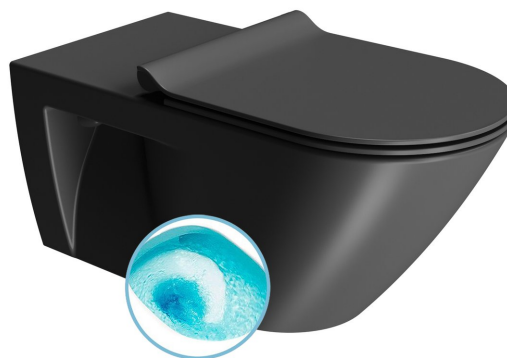

Objednací kód: 761526

Základné informácie

Značka: GSI
Séria: COMMUNITY

Rozmery

Šírka: 360 mm
Výška: 340 mm
Hĺbka: 700 mm

Vlastnosti

Farba: Čierna
Materiál: Keramika
Technológia splachovania: SwirlFlush
Objem splachovacej vody: 3 l / 4,5 l
Tvar: Klasik
Ostatné: DualGlaze
Balenie obsahuje: Montážna sada
Balenie neobsahuje: WC sedátko
Hmotnosť / ks: 35.45 kg
Balenie: 1 ks
Záruka: 2 roky

Odporúčame prikúpiť

1 ks WC sedátko, SLIM, Soft Close, Quick Release, čierna mat/chróm (Objednací kód: MS86CSN26)

Náhradné diely

Fixačná sada pro WC závesné a bidety GSI (Sand-Norm-Pura-Kube X-Classic) (Objednací kód: NDFISR2)