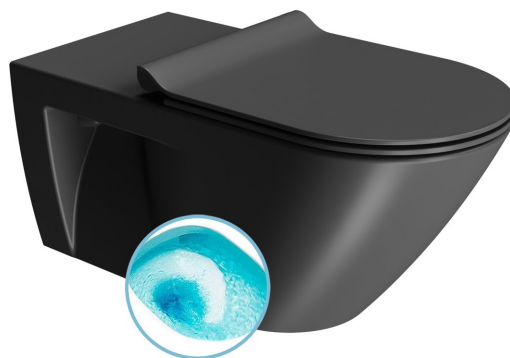

Objednací kód: 761526

Základné informácie

Značka: GSI
Séria: COMMUNITY

Rozmery

Šírka: 360 mm
Výška: 340 mm
Hĺbka: 700 mm

Vlastnosti

Farba: Čierna
Materiál: Keramika
Technológia splachovania: Swirlflush
Objem splachovacej vody: Splachovanie 3 l, Splachovanie 4,5 l
Tvar: Klasik
Výbava: DualGlaze
Balenie obsahuje: Montážna sada
Balenie neobsahuje: WC sedátko
Hmotnosť / ks: 35.45 kg
Balenie: 1 ks
Záruka: 2 roky

Odporúčame prikúpiť

1 ks WC sedátko, SLIM, Soft Close, Quick Release, čierna mat/chróm (Objednací kód: MS86CSN26)

Náhradné diely

Fixačná sada pro WC závesné a bidety GSI (Sand-Norm-Pura-Kube X-Classic) (Objednací kód: NDFISR2)