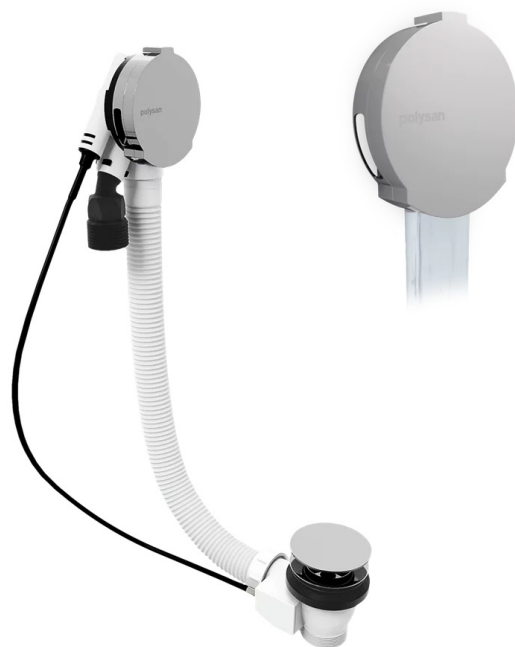

**MARBLE vaňová súprava s napúšťaním, bovden,
dĺžka 800mm, chróm**

polysan 

Objednací kód: 11052

Základné informácie

Značka: Polysan

Rozmery

Dĺžka: 800 mm

Vlastnosti

Farba: Chróm

Materiál: ABS/mosadz

Výbava: Ovládanie: Bovden

Hmotnosť / ks: 0.8 kg

Balenie: 1 ks

Záruka: 5 rokov

Technický list