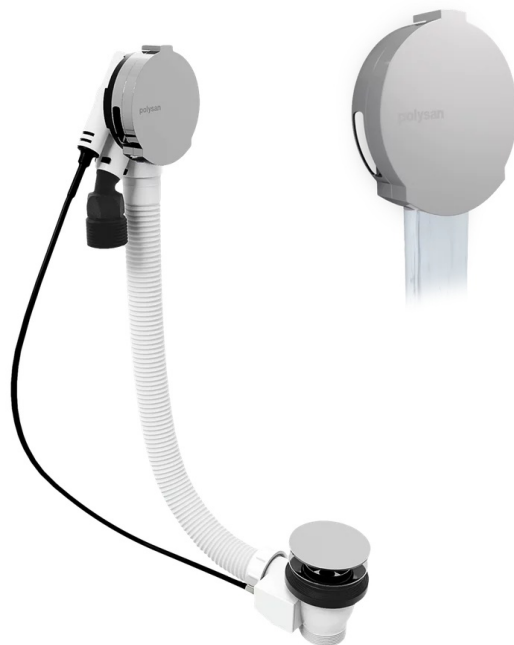

**MARBLE vaňová súprava s napúšťaním, bovden,
dĺžka 800mm, chróm**

polysan 

Objednací kód: 11052

Základné informácie

Značka: Polysan

Rozmery

Dĺžka: 800 mm

Vlastnosti

Farba: Chróm

Materiál: ABS/mosadz

Výbava: Ovládanie: Bovden

Hmotnosť / ks: 0.8 kg

Balenie: 1 ks

Záruka: 5 rokov

Odporúčame prikúpiť

1 ks Sifón 6/4", výška 42mm, DN40 (Objednací kód: 71712)