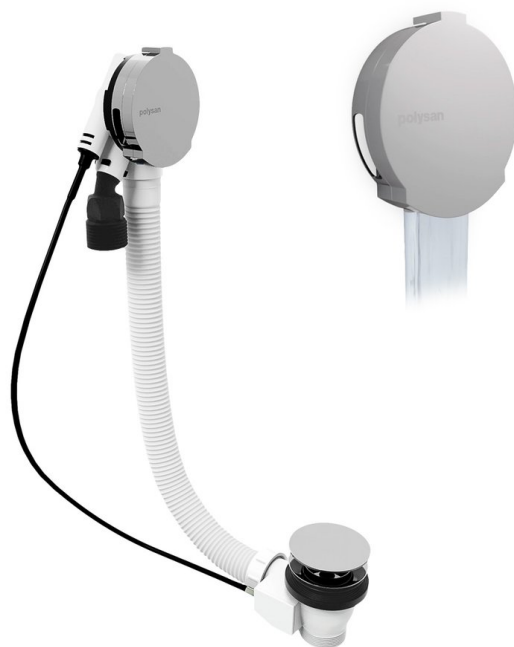

**MARBLE vaňová súprava s napúšťaním, bovden,  
dĺžka 800mm, chróm**

**polysan** 

Objednací kód: 11052

**Základné informácie**

Značka: Polysan

**Rozmery**

Dĺžka: 800 mm

**Vlastnosti**

Farba: Chróm

Materiál: ABS/mosadz

Výbava: Ovládanie: Bovden

Hmotnosť / ks: 0.9 kg

Balenie: 1 ks

Záruka: 5 rokov

**Odporúčame prikúpiť**

1 ks Sifón 6/4", výška 42mm, DN40 (Objednací kód: 71712)