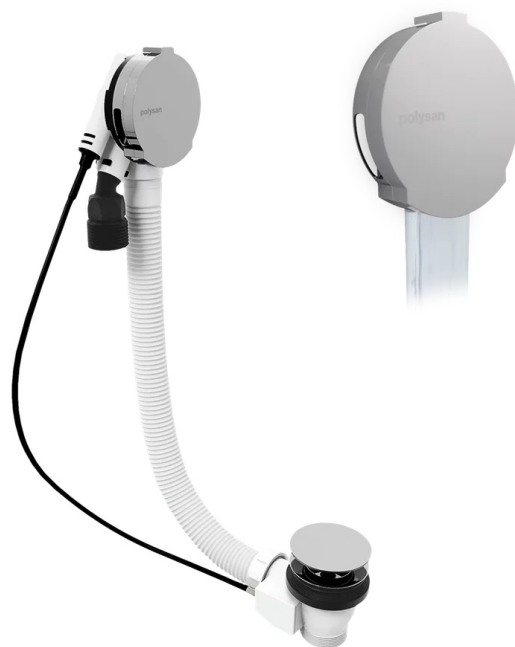

**MARBLE vaňová súprava s napúšťaním, bovden,
dĺžka 800mm, chróm**

polysan 

Objednací kód: 11052

Základné informácie

Značka: Polysan

Rozmery

Dĺžka: 800 mm

Vlastnosti

Farba: Chróm

Materiál: ABS/mosadz

Výbava: Ovládanie: Bovden

Hmotnosť / ks: 0.8 kg

Balenie: 1 ks

Záruka: 5 rokov

Odporúčame prikúpiť

1 ks Sifón 6/4", výška 42mm, DN40 (Objednací kód: 71712)