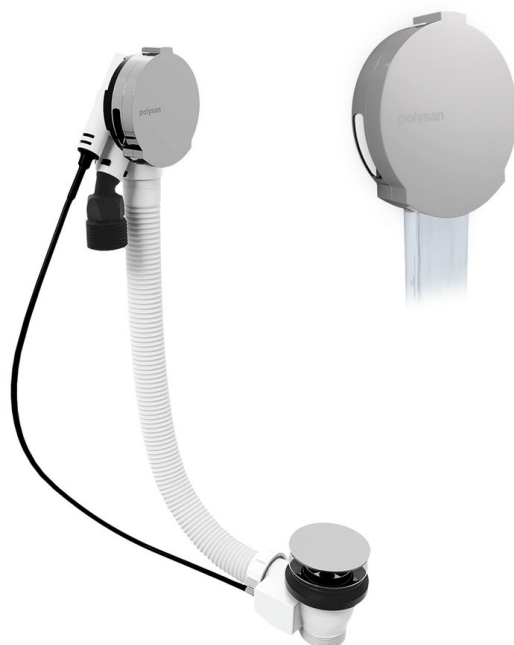

MARBLE vaňová súprava s napúšťaním, bovden, dĺžka 800mm, chróm

Objednací kód: 11052

Základné informácie

Značka: Polysan

Rozmery

Dĺžka: 800 mm

Vlastnosti

Záruka: 5 rokov

Hmotnosť / ks: 0.9 kg

Balenie: 1 ks

Farba: Chróm

Materiál: ABS/mosadz

Výbava: Ovládanie: Bovden

Odporúčame prikúpiť

1 ks Sifón 6/4", výška 42mm, DN40 (Objednací kód: 71712)

Technický list