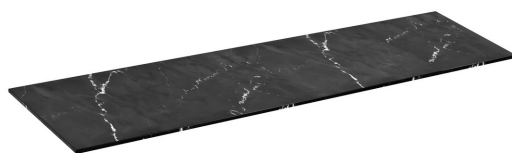

Objednací kód: LE180-0598

Základné informácie

Značka: Sapho
Séria: LOREA

Rozmery

Šírka: 1810 mm
Výška: 12 mm
Hĺbka: 515 mm

Vlastnosti

Farba: Čierna mat
Dekor: Black Attica
Možnosti farebného prevedenia: Podľa vzorkovníka
Materiál: Solid Surface
Typ skrinky: Doska
Typ umývadla: Umývadlo na dosku
Hmotnosť / ks: 24.5 kg
Balenie: 1 ks
Záruka: 2 roky