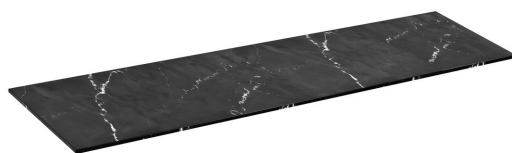

Objednací kód: LE180-0598

Základné informácie

Značka: Sapho

Rozmery

Šírka: 1810 mm

Výška: 12 mm

Hĺbka: 525 mm

Vlastnosti

Záruka: 2 roky

Hmotnosť / ks: 24.5 kg

Balenie: 1 ks

Farba: Čierna mat

Dekor: Black Attica

Možnosti farebného
prevedenia: Podľa vzorkovníka

Materiál: Solid Surface

Typ skrinky: Doska

Typ umývadla: Umývadlo na dosku

3D model: ÁNO