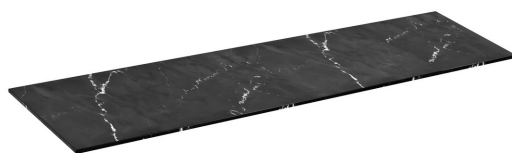

Objednací kód: LE180-0598

**Základné informácie**

Značka: Sapho  
Séria: LOREA

**Rozmery**

Šírka: 1810 mm  
Výška: 12 mm  
Hĺbka: 515 mm

**Vlastnosti**

Farba: Čierna mat  
Dekor: Black Attica  
Možnosti farebného prevedenia: Podľa vzorkovníka  
Materiál: Solid Surface  
Typ skrinky: Doska  
Typ umývadla: Umývadlo na dosku  
Hmotnosť / ks: 24.5 kg  
Balenie: 1 ks  
Záruka: 2 roky