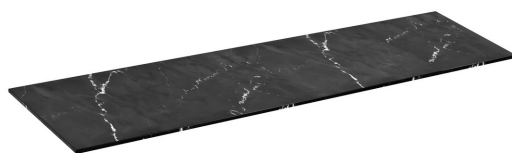

Objednací kód: LE160-0598

**Základné informácie**

Značka: Sapho  
Séria: LOREA

**Rozmery**

Šírka: 1610 mm  
Výška: 12 mm  
Hĺbka: 515 mm

**Vlastnosti**

Farba: Čierna mat  
Dekor: Black Attica  
Možnosti farebného prevedenia: Podľa vzorkovníka  
Materiál: Solid Surface  
Typ skrinky: Doska  
Typ umývadla: Umývadlo na dosku  
Hmotnosť / ks: 21.8 kg  
Balenie: 1 ks  
Záruka: 2 roky