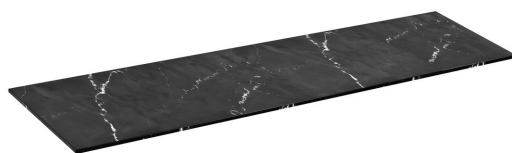

Objednací kód: LE160-0598

Základné informácie

Značka: Sapho

Rozmery

Šírka: 1610 mm

Výška: 12 mm

Hĺbka: 525 mm

Vlastnosti

Záruka: 2 roky

Hmotnosť / ks: 21.8 kg

Balenie: 1 ks

Farba: Čierna mat

Dekor: Black Attica

Možnosti farebného
prevedenia: Podľa vzorkovníka

Materiál: Solid Surface

Typ skrinky: Doska

Typ umývadla: Umývadlo na dosku

3D model: ÁNO