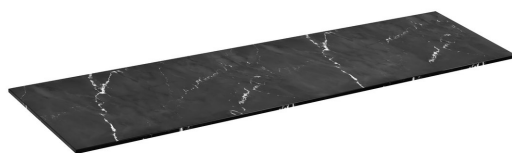

Objednací kód: LE160-0598

Základné informácie

Značka: Sapho
Séria: LOREA

Rozmery

Šírka: 1610 mm
Výška: 12 mm
Hĺbka: 515 mm

Vlastnosti

Farba: Čierna mat
Dekor: Black Attica
Možnosti farebného prevedenia: Podľa vzorkovníka
Materiál: Solid Surface
Typ skrinky: Doska
Typ umývadla: Umývadlo na dosku
Hmotnosť / ks: 21.8 kg
Balenie: 1 ks
Záruka: 2 roky