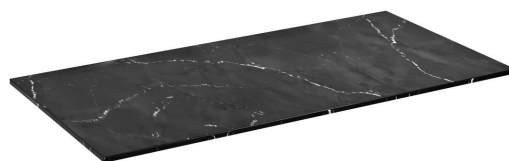

Objednací kód: LE140-0598

Základné informácie

Značka: Sapho

Rozmery

Šírka: 1410 mm

Výška: 12 mm

Hĺbka: 525 mm

Vlastnosti

Záruka: 2 roky

Hmotnosť / ks: 19 kg

Balenie: 1 ks

Farba: Čierna mat

Dekor: Black Attica

Možnosti farebného
prevedenia: Podľa vzorkovníka

Materiál: Solid Surface

Typ skrinky: Doska

Typ umývadla: Umývadlo na dosku

3D model: ÁNO