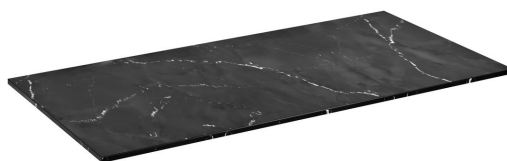

Objednací kód: LE140-0598

Základné informácie

Značka: Sapho
Séria: LOREA

Rozmery

Šírka: 1410 mm
Výška: 12 mm
Hĺbka: 515 mm

Vlastnosti

Farba: Čierna mat
Dekor: Black Attica
Možnosti farebného prevedenia: Podľa vzorkovníka
Materiál: Solid Surface
Typ skrinky: Doska
Typ umývadla: Umývadlo na dosku
Hmotnosť / ks: 19.0 kg
Balenie: 1 ks
Záruka: 2 roky