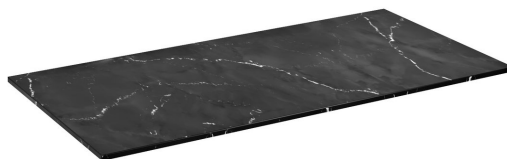

Objednací kód: LE140-0598

Základné informácie

Značka: Sapho
Séria: LOREA

Rozmery

Šírka: 1410 mm
Výška: 12 mm
Hĺbka: 515 mm

Vlastnosti

Farba: Čierna mat
Dekor: Black Attica
Možnosti farebného prevedenia: Podľa vzorkovníka
Materiál: Solid Surface
Typ skrinky: Doska
Typ umývadla: Umývadlo na dosku
Hmotnosť / ks: 19.0 kg
Balenie: 1 ks
Záruka: 2 roky