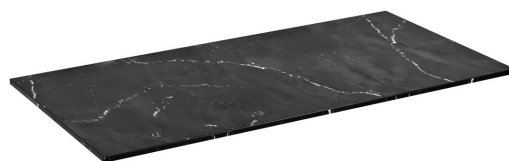

Objednací kód: LE120-0598

Základné informácie

Značka: Sapho
Séria: LOREA

Rozmery

Šírka: 1210 mm
Výška: 12 mm
Hĺbka: 515 mm

Vlastnosti

Farba: Čierna mat
Dekor: Black Attica
Možnosti farebného prevedenia: Podľa vzorkovníka
Materiál: Solid Surface
Typ skrinky: Doska
Typ umývadla: Umývadlo na dosku
Hmotnosť / ks: 16.2 kg
Balenie: 1 ks
Záruka: 2 roky