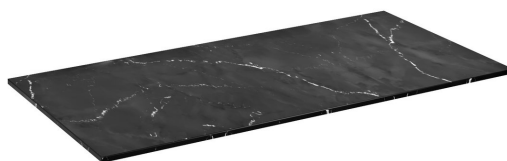

Objednací kód: LE100-0598

Základné informácie

Značka: Sapho
Séria: LOREA

Rozmery

Šírka: 1010 mm
Výška: 12 mm
Hĺbka: 515 mm

Vlastnosti

Farba: Čierna mat
Dekor: Black Attica
Možnosti farebného prevedenia: Podľa vzorkovníka
Materiál: Solid Surface
Typ skrinky: Doska
Typ umývadla: Umývadlo na dosku
Hmotnosť / ks: 13.6 kg
Balenie: 1 ks
Záruka: 2 roky