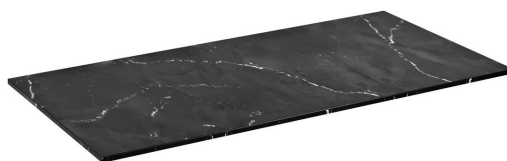

Objednací kód: LE100-0598

**Základné informácie**

Značka: Sapho  
Séria: LOREA

**Rozmery**

Šírka: 1010 mm  
Výška: 12 mm  
Hĺbka: 515 mm

**Vlastnosti**

Farba: Čierna mat  
Dekor: Black Attica  
Možnosti farebného prevedenia: Podľa vzorkovníka  
Materiál: Solid Surface  
Typ skrinky: Doska  
Typ umývadla: Umývadlo na dosku  
Hmotnosť / ks: 13.6 kg  
Balenie: 1 ks  
Záruka: 2 roky