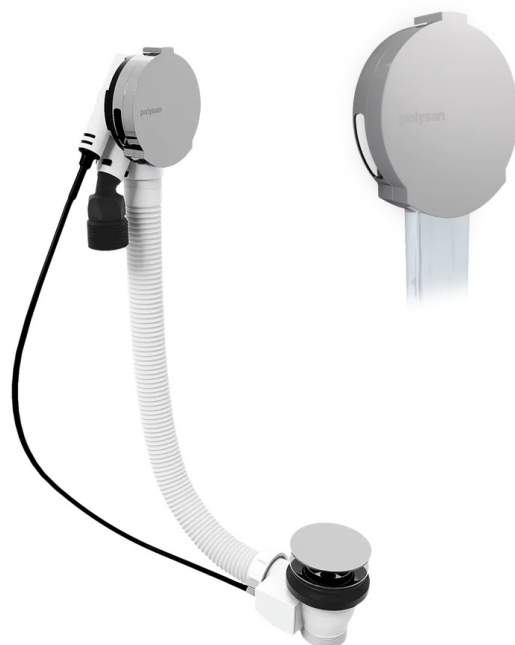

**Vaňová súprava s napúšťaním, bovden, dĺžka  
1000mm, zátka 72mm, chróm**

**polysan** 

**Objednací kód:** 71855

**Základné informácie**

**Značka:** Polysan

**Rozmery**

**Dĺžka:** 1000 mm

**Vlastnosti**

**Farba:** Chróm

**Materiál:** ABS/mosadz

**Výbava:** Ovládanie: Bovden

**Hmotnosť / ks:** 0.85 kg

**Balenie:** 1 ks

**Záruka:** 5 rokov

Vaňová súprava s napúšťaním, bovden, dĺžka  
1000mm, zátka 72mm, chróm