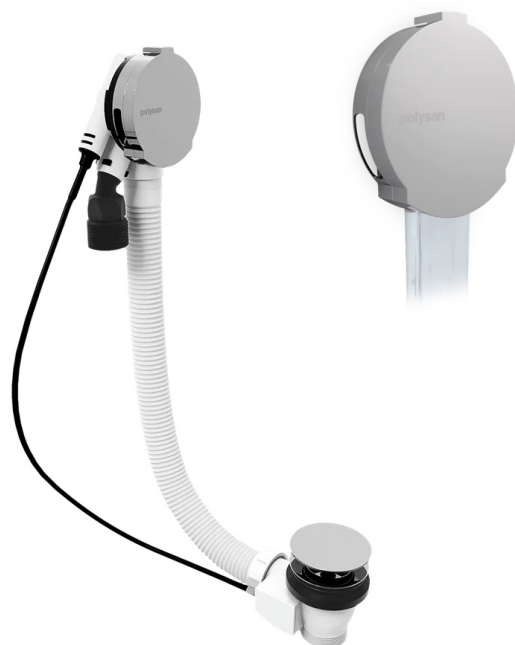

**Vaňová súprava s napúšťaním, bovden, dĺžka
1200mm, zátka 72mm, chróm**

polysan 

Objednací kód: 71857

Základné informácie

Značka: Polysan

Rozmery

Dĺžka: 1200 mm

Vlastnosti

Farba: Chróm

Materiál: ABS/mosadz

Výbava: Ovládanie: Bovden

Hmotnosť / ks: 0.93 kg

Balenie: 1 ks

Záruka: 5 rokov

Vaňová súprava s napúšťaním, bovden, dĺžka
1200mm, zátka 72mm, chróm

Technický list