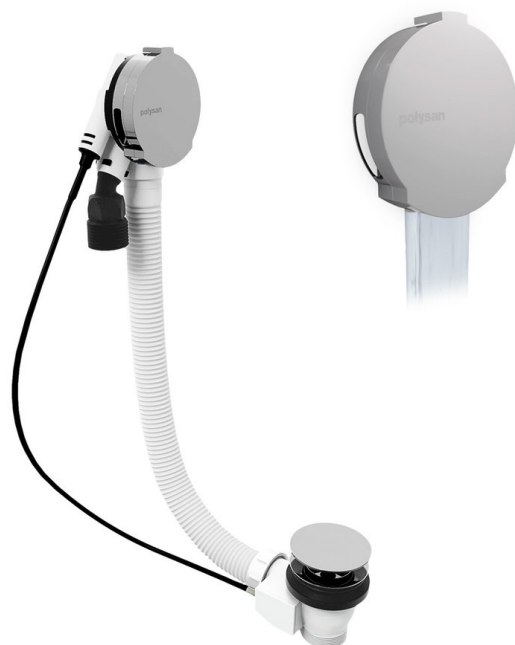

**Vanová súprava s napustením, bowdenovým  
mechanizmom, dĺžka 600mm, zátka 72mm, chróm**

**polysan** 

**Objednací kód:** 71851

**Základné informácie**

**Značka:** Polysan

**Rozmery**

**Dĺžka:** 600 mm

**Vlastnosti**

**Farba:** Chróm

**Materiál:** ABS/mosadz

**Výbava:** Ovládanie: Bowden

**Hmotnosť / ks:** 0.77 kg

**Balenie:** 1 ks

**Záruka:** 5 rokov

Technický list