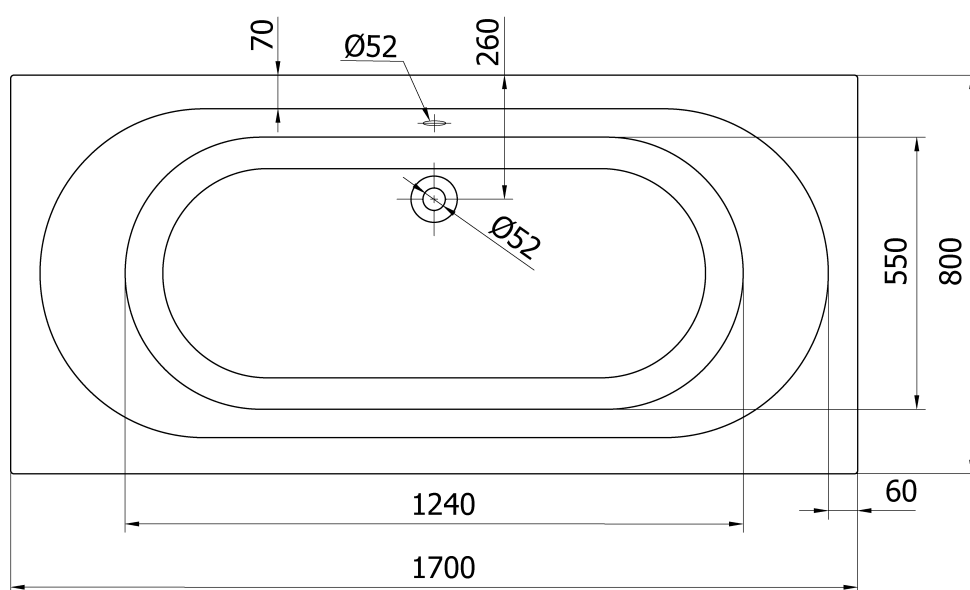

JIZERA obdĺžniková vaňa 170x80x39cm, biela

Objednací kód: G1780

Základné informácie

Značka: Aqualine

Rozmery

Dĺžka: 1700 mm

Šírka: 800 mm

Výška: 390 mm

Objem: 180 l

Vlastnosti

Farba: Biela

Materiál: ABS/PMMA

Tvar: Obdĺžnikové

Inštalácia: Vstavaná (na obmurovanie)

Priemer odpadu: 52 mm

Vlastnosti: Obojstranná, Výška okraja 40 mm (Standard)

Hmotnosť / ks: 17.75 kg

Balenie: 1 ks

Záruka: 2 roky

Odporúčame prikúpiť

1 ks Podperné nohy k vaniam 55cm (Objednací kód: ANH55)

Technický list

VOLUME 209L