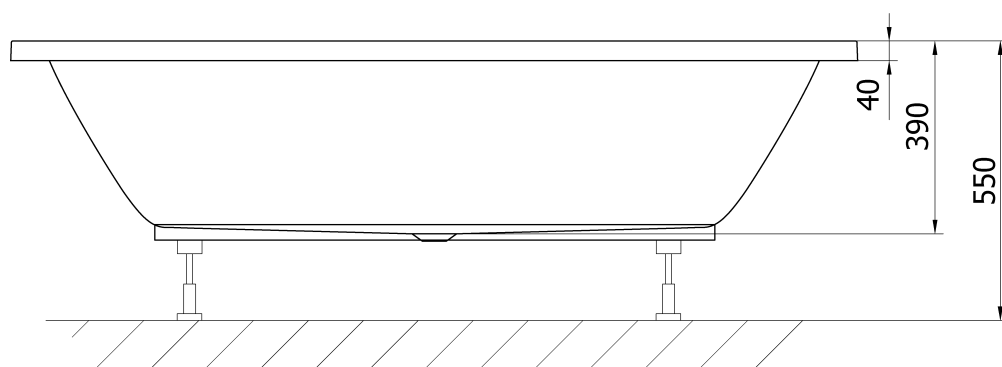

JIZERA obdĺžniková vaňa 170x80x39cm, biela

Objednací kód: G1780

Základné informácie

Značka: Aqualine

Rozmery

Dĺžka: 1700 mm

Šírka: 800 mm

Výška: 390 mm

Objem: 180 l

Vlastnosti

Farba: Biela

Materiál: ABS/PMMA

Tvar: Obdĺžnikové

Inštalácia: Vstavaná (na obmurovanie)

Priemer odpadu: 52 mm

Vlastnosti: Obojstranná, Výška okraja 40 mm (Standard)

Hmotnosť / ks: 17.75 kg

Balenie: 1 ks

Záruka: 2 roky

Odporúčame prikúpiť

1 ks Podperné nohy k vaniam 55cm (Objednací kód: ANH55)

Technický list

VOLUME 209L