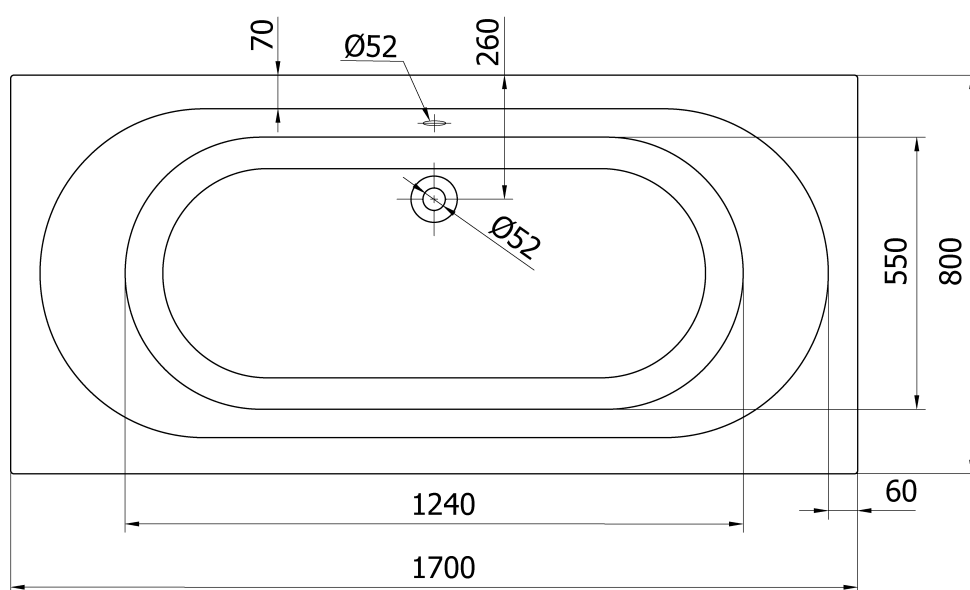

JIZERA obdĺžniková vaňa 170x80x39cm, biela

Objednací kód: G1780

Základné informácie

Značka: Aqualine

Rozmery

Dĺžka: 1700 mm

Šírka: 800 mm

Výška: 390 mm

Objem: 180 l

Vlastnosti

Záruka: 2 roky

Hmotnosť / ks: 17.75 kg

Balenie: 1 ks

Farba: Biela

Materiál: ABS/PMMA

Tvar: Obdĺžnikové

Inštalácia: Vstavaná (na obmurovanie)

Priemer odpadu: 52 mm

Vlastnosti: Obojstranná, Výška okraja 40 mm (Standard)

Odporúčame prikúpiť

1 ks Podperné nohy k vaniam 55cm (Objednací kód: ANH55)

Technický list

VOLUME 209L