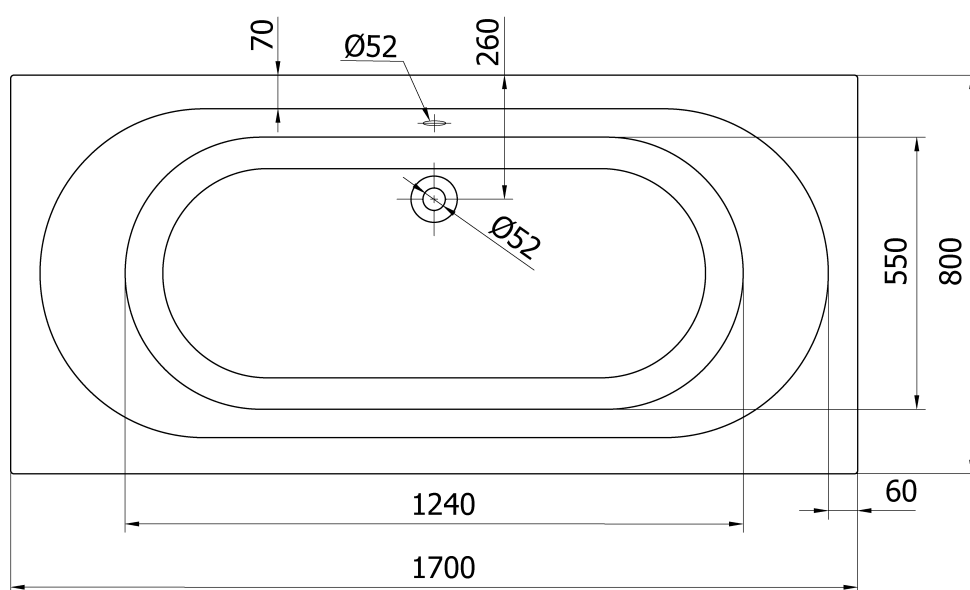

### Rozmery

Dĺžka: 1700 mm

Šírka: 800 mm

Výška: 390 mm

Objem: 209 l

### Vlastnosti

Farba: Biela

Materiál: ABS/PMMA

Tvar: Obdĺžnikové

Inštalácia: Vstavaná (na obmurovanie)

Priemer odpadu: 52 mm

Vlastnosti: Obojstranná, Výška okraja 40 mm (Standard)

Hmotnosť / ks: 17.75 kg

### Odporúčame prikúpiť

1 ks Podperné nohy k vaniam 60cm (Objednací kód: ANH55)

Technický list

VOLUME 209L