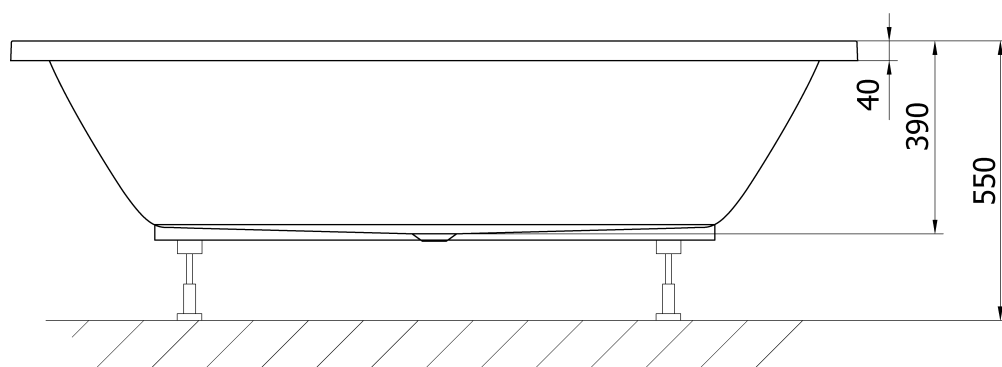

Technický list

VOLUME 209L