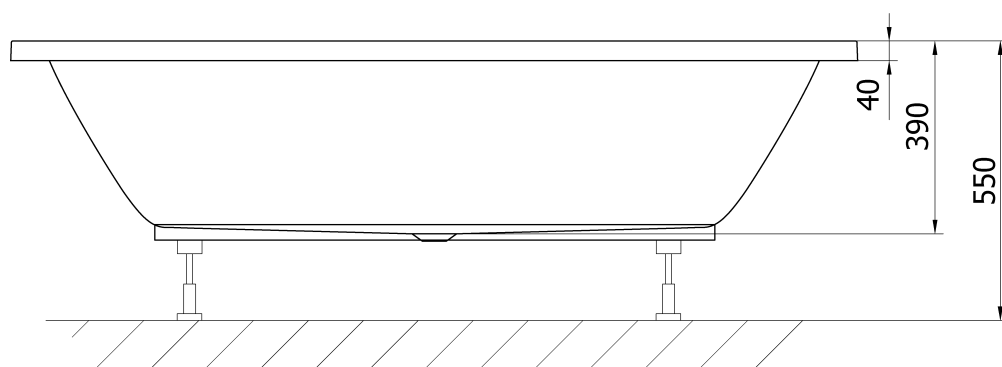

JIZERA obdĺžniková vaňa 170x80x39cm, biela

Objednací kód: G1780

Základné informácie

Značka: Aqualine

Rozmery

Dĺžka: 1700 mm

Šírka: 800 mm

Výška: 390 mm

Inštalácia: Vstavaná (na obmurovanie)

Priemer odpadu: 52 mm

Vlastnosti: Obojstranná, Výška okraja 40 mm (Standard)

Odporúčame prikúpiť

1 ks Podperné nohy k vaniam 55cm (Objednací kód: ANH55)

Technický list