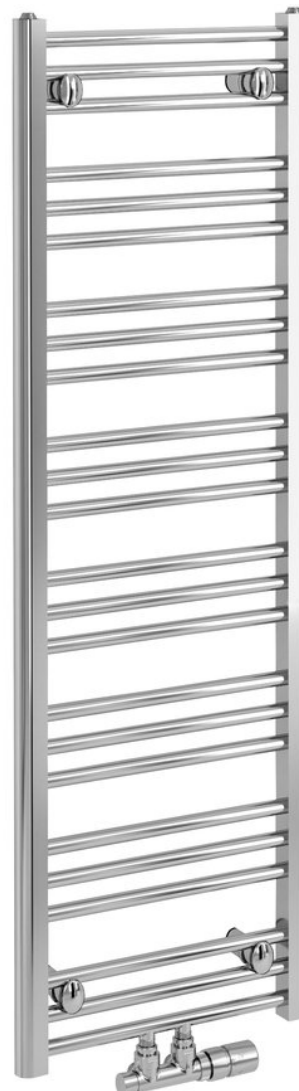

ALBRECHT vykurovacie teleso 400x1250mm, stredové pripojenie, chróm

BRUCKNER

Objednací kód: 600.112.1

Základné informácie

Značka: Bruckner
Séria: ALBRECHT

Rozmery

Šírka: 400 mm
Výška: 1250 mm
Objem: 4.3 l

Vlastnosti

Farba: Chróm
Materiál: Oceľ
Tvar: Tvar H
Odporúčaná el. vykurovacia tyč: 300 W
Možnosť vykurovania: Elektrické vykurovanie, Kombinované vykurovanie, Ústredné vykurovanie

Rozteč pripojenia 50 mm: Symetrické (na stred)

Rozteč pripojenia: 50 mm
Výkon: 307 W
Teplotný spád: 75/65/20 °C
Hmotnosť / ks: 8.5 kg
Záruka: 2 roky

Technický list