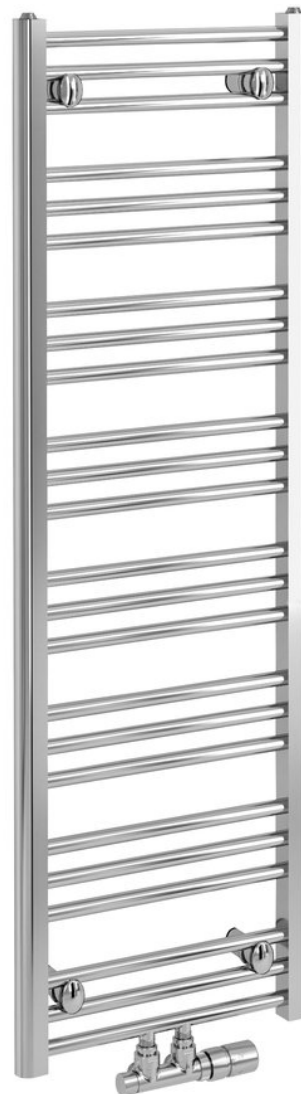

ALBRECHT vykurovacie teleso 400x1250mm, stredové pripojenie, chróm

BRUCKNER

Objednací kód: 600.112.1

Základné informácie

Značka: Bruckner
Séria: ALBRECHT

Rozmery

Šírka: 400 mm
Výška: 1250 mm
Objem: 4.3 l

Vlastnosti

Farba: Chróm
Materiál: Oceľ
Tvar: Tvar H
Odporúčaná el. vykurovacia tyč: 300 W
Možnosť vykurovania: Elektrické vykurovanie, Kombinované vykurovanie, Ústredné vykurovanie

Rozteč pripojenia 50 mm: Symetrické (na stred)

Rozteč pripojenia: 50 mm
Výkon: 307 W
Teplotný spád: 75/65/20 °C
Hmotnosť / ks: 8.5 kg
Záruka: 2 roky