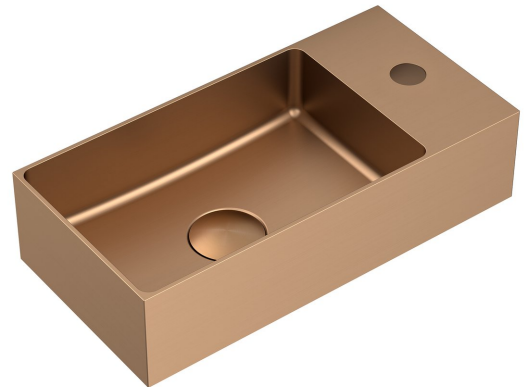

# AURUM nerezové umývadlo, 36,5x18cm, vrátane výpuste, ľavá/pravá, med' mat

Objednací kód: AU304

## Základné informácie

Značka: Sapho  
Séria: AURUM

## Rozmery

Šírka: 365 mm  
Výška: 90 mm  
Hĺbka: 180 mm

## Vlastnosti

Farba: Med'  
Materiál: Nerez  
Inštalácia: Na postavenie, Nástenné-skrutky  
Typ umývadla: Umývadielko (malé)  
Počet otvorov pre batériu: 1 otvor  
Prepad: NIE  
Tvar: Obdĺžnik  
Výbava: PVD povrchová úprava  
Hmotnosť / ks: 5.9 kg  
Záruka: 6 rokov