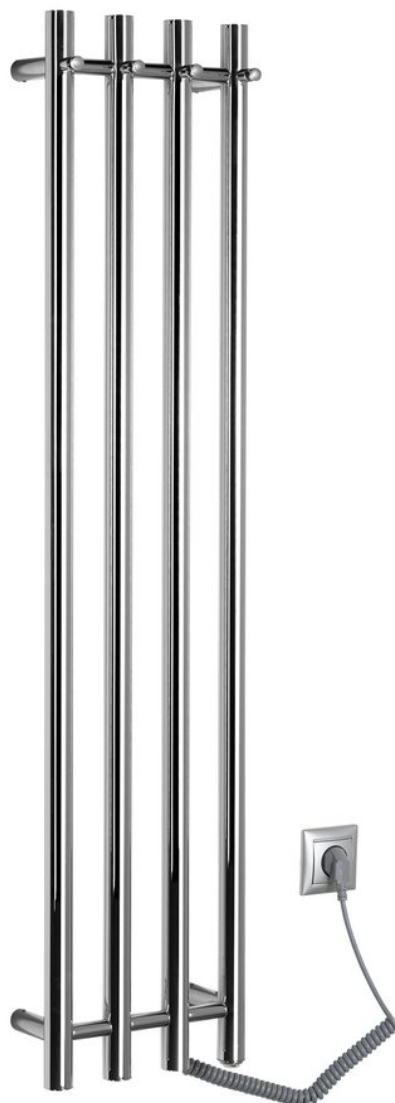

**PAPINADO elektrický sušiac uterákov, 263x1200mm,  
85W, chróm**

**SAPHO**

Objednací kód: ER750

**Základné informácie**

Značka: Sapho  
Séria: PAPINADO

**Rozmery**

Šírka: 263 mm  
Výška: 1200 mm

**Vlastnosti**

Záruka: 2 roky  
Hmotnosť / ks: 5.5 kg  
Balenie: 1 ks  
Farba: Chróm  
Materiál: Nerez  
Tvar: Tvar I  
Možnosť vykurovania: Elektrické vykurovanie integrované  
Príkon: 85 W  
3D model: ÁNO