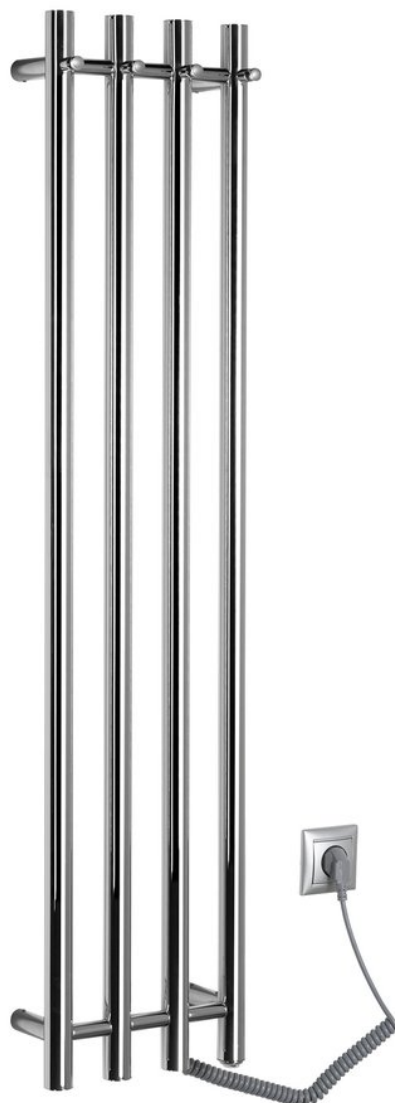

**PAPINADO elektrický sušiac uterákov, 263x1200mm,
85W, chróm**

Objednací kód: ER750

Základné informácie

Značka: Sapho
Séria: PAPINADO

Rozmery

Šírka: 263 mm
Výška: 1200 mm

Vlastnosti

Farba: Chróm
Materiál: Nerez
Tvar: Tvar I
Možnosť vykurovania: Elektrické vykurovanie integrované
Príkon: 85 W
Hmotnosť / ks: 5.5 kg
Balenie: 1 ks
Záruka: 2 roky