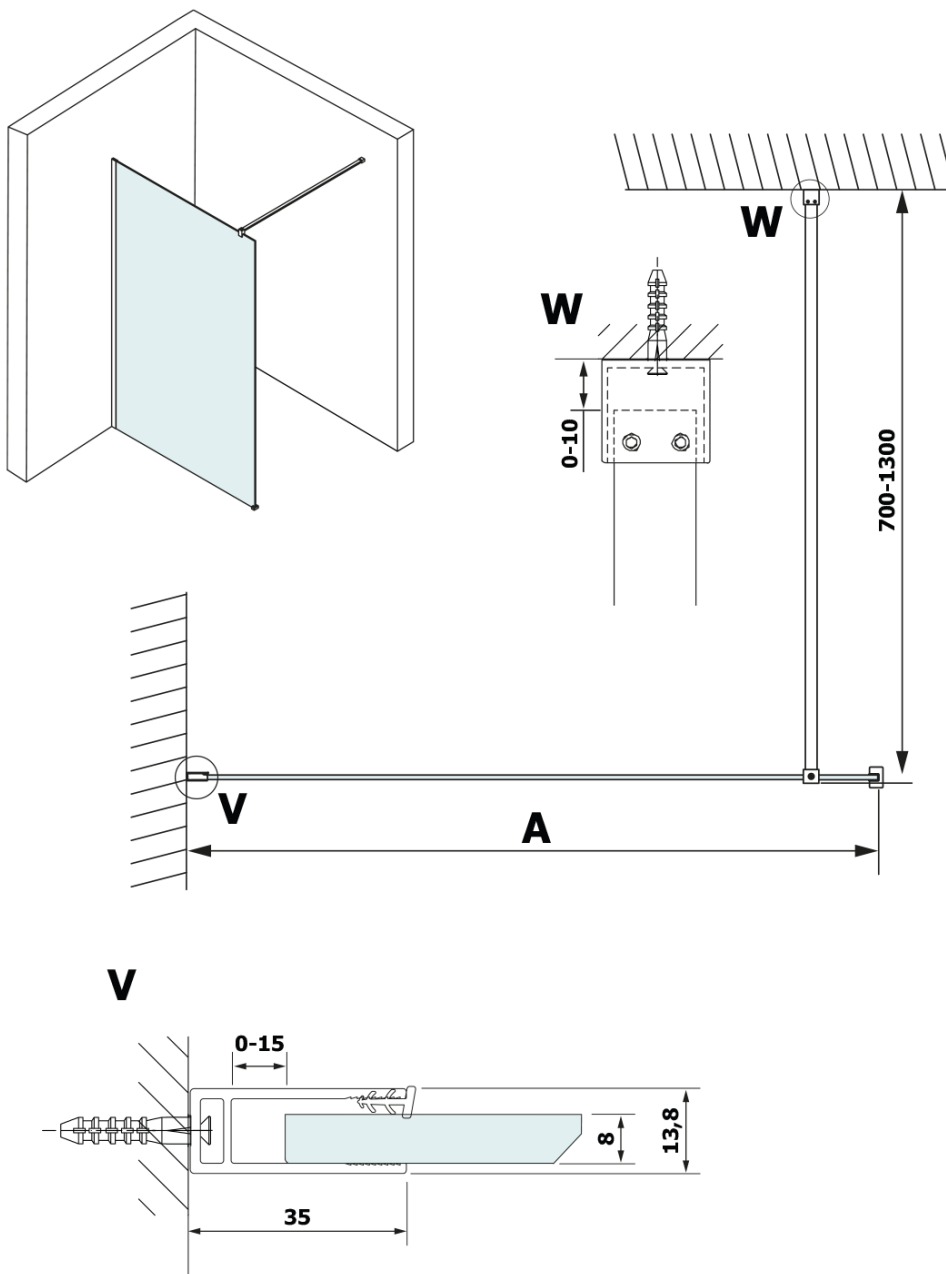

Objednací kód: GX2613

Základné informácie

Značka: Gelco

Séria: VARIO

Rozmery

Šírka: 1300 mm

Výška: 2000 mm

Vlastnosti

Záruka: 2 roky

Hmotnosť / ks: 31.871 kg

Farba profilu: Čierna mat

Tvar: Jednostenná pevná

Typ výplne: HPL laminát

Hrúbka dosky: 8 mm

3D model: ÁNO

Technický list

MODEL	A
GX2670	685-700
GX2680	785-800
GX2690	885-900
GX2610	985-1000
GX2611	1085-1100
GX2612	1185-1200
GX2613	1285-1300