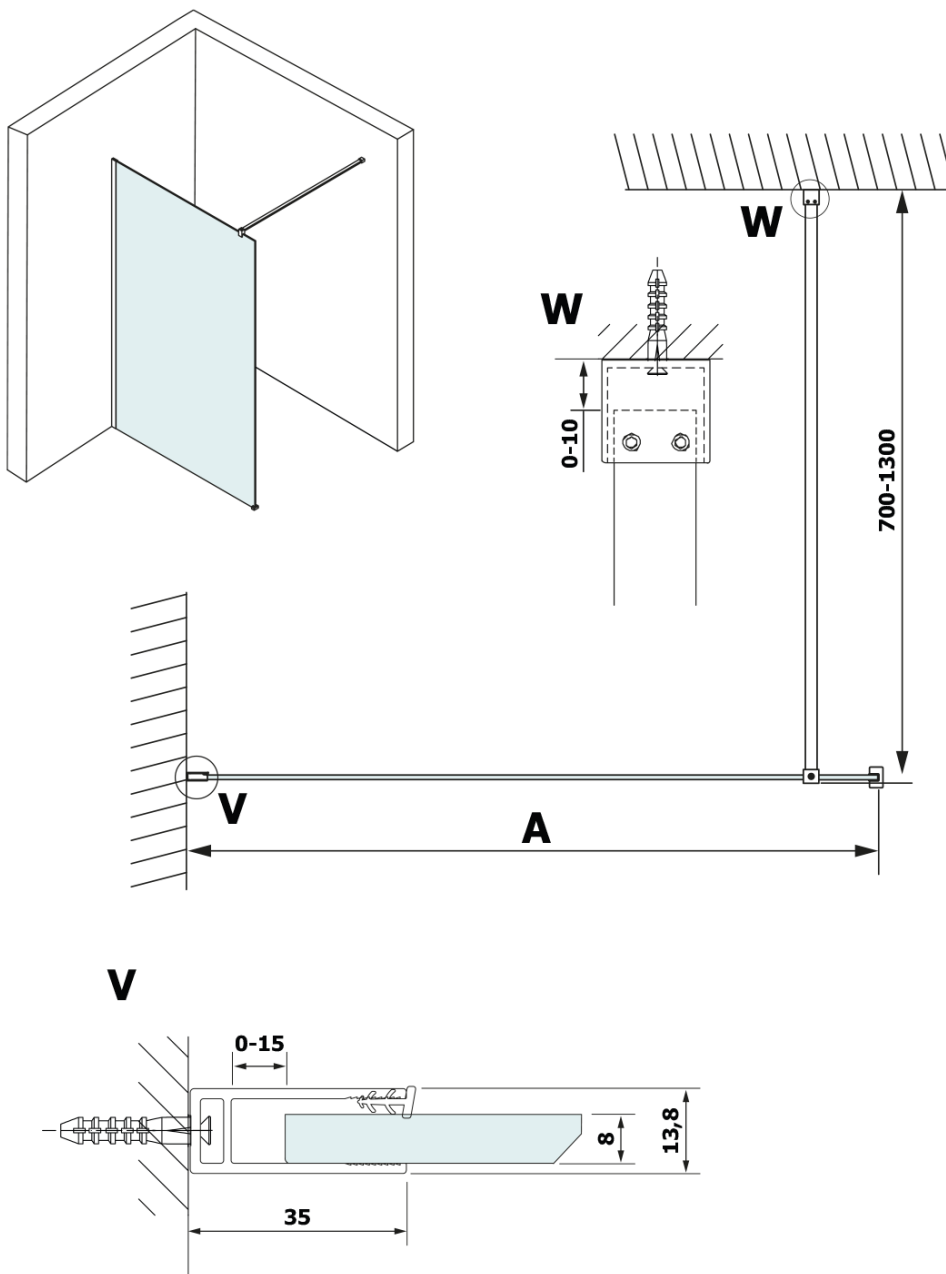

## Rozmery

**Šírka:** 1100 mm

**Výška:** 2000 mm

## Vlastnosti

**Farba profilu:** Čierna mat

**Tvar:** Jednostenná pevná

**Typ výplne:** HPL laminát

**Hrúbka dosky:** 8 mm

**Hmotnosť / ks:** 26.64 kg

**Záruka:** 2 roky

Technický list

MODEL	A
GX2670	685-700
GX2680	785-800
GX2690	885-900
GX2610	985-1000
GX2611	1085-1100
GX2612	1185-1200
GX2613	1285-1300