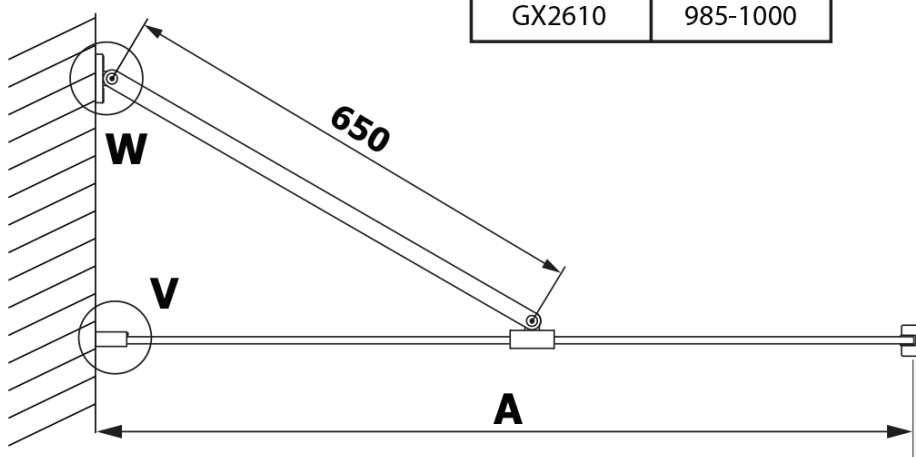

Objednací kód: GX2610

Základné informácie

Značka: Gelco

Séria: VARIO

Rozmery

Šírka: 1000 mm

Výška: 2000 mm

Vlastnosti

Farba profilu: Čierna mat

Tvar: Jednostenná pevná

Typ výplne: HPL laminát

Hrúbka dosky: 8 mm

Hmotnosť / ks: 24.22 kg

Záruka: 2 roky

Technický list

MODEL	A
GX2670	685-700
GX2680	785-800
GX2690	885-900
GX2610	985-1000

MODEL	A
GX2670	685-700
GX2680	785-800
GX2690	885-900
GX2610	985-1000
GX2611	1085-1100
GX2612	1185-1200
GX2613	1285-1300