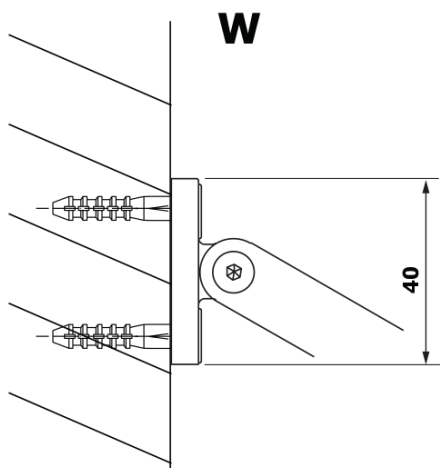

Objednací kód: GX2610

Základné informácie

Značka: Gelco

Séria: VARIO

Rozmery

Šírka: 1000 mm

Výška: 2000 mm

Vlastnosti

Farba profilu: Čierna mat

Tvar: Jednostenná pevná

Typ výplne: HPL laminát

Hrúbka dosky: 8 mm

Hmotnosť / ks: 24.22 kg

Záruka: 2 roky

Technický list

MODEL	A
GX2670	685-700
GX2680	785-800
GX2690	885-900
GX2610	985-1000

MODEL	A
GX2670	685-700
GX2680	785-800
GX2690	885-900
GX2610	985-1000
GX2611	1085-1100
GX2612	1185-1200
GX2613	1285-1300