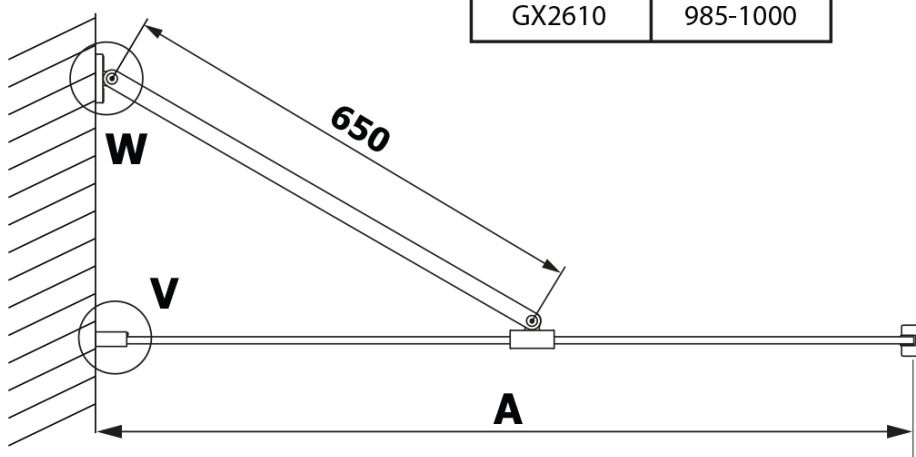

Objednací kód: GX2610

Základné informácie

Značka: Gelco

Séria: VARIO

Rozmery

Šírka: 1000 mm

Výška: 2000 mm

Vlastnosti

Záruka: 2 roky

Hmotnosť / ks: 24.819 kg

Farba profilu: Čierna mat

Tvar: Jednostenná pevná

Typ výplne: HPL laminát

Hrúbka dosky: 8 mm

3D model: ÁNO

Technický list

MODEL	A
GX2670	685-700
GX2680	785-800
GX2690	885-900
GX2610	985-1000

MODEL	A
GX2670	685-700
GX2680	785-800
GX2690	885-900
GX2610	985-1000
GX2611	1085-1100
GX2612	1185-1200
GX2613	1285-1300