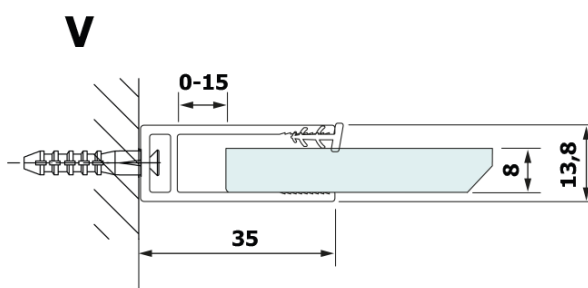

Objednací kód: GX2610

Základné informácie

Značka: Gelco

Séria: VARIO

Rozmery

Šírka: 1000 mm

Výška: 2000 mm

Vlastnosti

Záruka: 2 roky

Hmotnosť / ks: 24.819 kg

Farba profilu: Čierna mat

Tvar: Jednostenná pevná

Typ výplne: HPL laminát

Hrúbka dosky: 8 mm

3D model: ÁNO

Technický list

MODEL	A
GX2670	685-700
GX2680	785-800
GX2690	885-900
GX2610	985-1000

MODEL	A
GX2670	685-700
GX2680	785-800
GX2690	885-900
GX2610	985-1000
GX2611	1085-1100
GX2612	1185-1200
GX2613	1285-1300