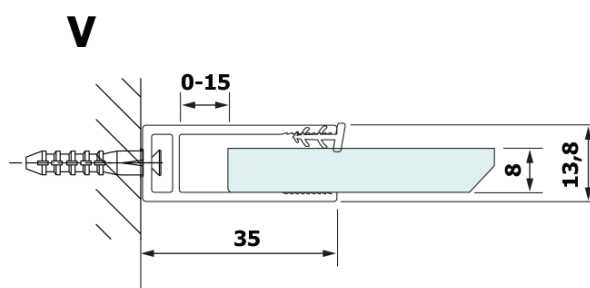

Objednací kód: GX2610

Základné informácie

Značka: Gelco

Séria: VARIO

Rozmery

Šírka: 1000 mm

Výška: 2000 mm

Vlastnosti

Farba profilu: Čierna mat

Tvar: Jednostenná pevná

Typ výplne: HPL laminát

Hrúbka dosky: 8 mm

Hmotnosť / ks: 24.22 kg

Záruka: 2 roky

Technický list

MODEL	A
GX2670	685-700
GX2680	785-800
GX2690	885-900
GX2610	985-1000

MODEL	A
GX2670	685-700
GX2680	785-800
GX2690	885-900
GX2610	985-1000
GX2611	1085-1100
GX2612	1185-1200
GX2613	1285-1300