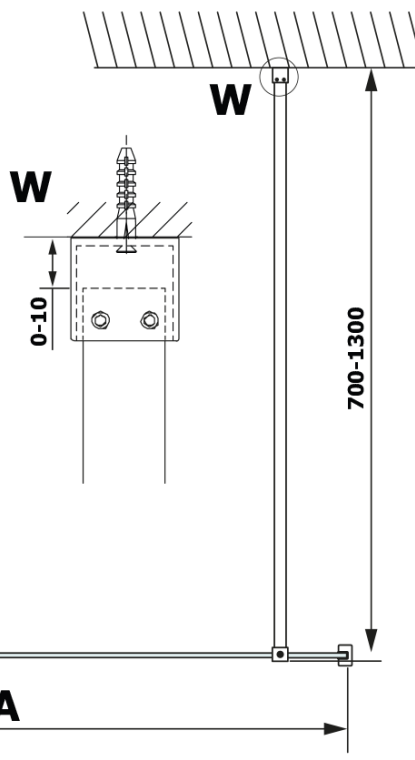

Objednací kód: GX2610

Základné informácie

Značka: Gelco

Séria: VARIO

Rozmery

Šírka: 1000 mm

Výška: 2000 mm

Vlastnosti

Záruka: 2 roky

Hmotnosť / ks: 24.819 kg

Farba profilu: Čierna mat

Tvar: Jednostenná pevná

Typ výplne: HPL laminát

Hrúbka dosky: 8 mm

3D model: ÁNO

Technický list

MODEL	A
GX2670	685-700
GX2680	785-800
GX2690	885-900
GX2610	985-1000

MODEL	A
GX2670	685-700
GX2680	785-800
GX2690	885-900
GX2610	985-1000
GX2611	1085-1100
GX2612	1185-1200
GX2613	1285-1300