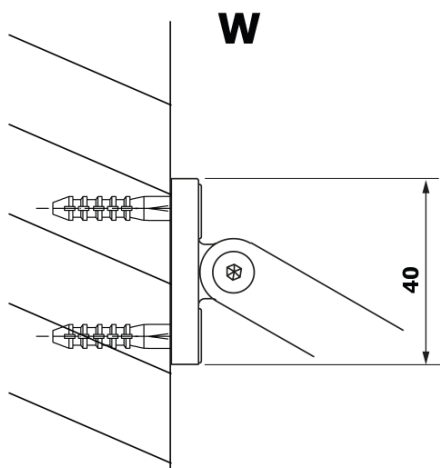

Objednací kód: GX2610

Základné informácie

Značka: Gelco

Séria: VARIO

Rozmery

Šírka: 1000 mm

Výška: 2000 mm

Vlastnosti

Záruka: 2 roky

Hmotnosť / ks: 24.819 kg

Farba profilu: Čierna mat

Tvar: Jednostenná pevná

Typ výplne: HPL laminát

Hrúbka dosky: 8 mm

3D model: ÁNO

Technický list

MODEL	A
GX2670	685-700
GX2680	785-800
GX2690	885-900
GX2610	985-1000

MODEL	A
GX2670	685-700
GX2680	785-800
GX2690	885-900
GX2610	985-1000
GX2611	1085-1100
GX2612	1185-1200
GX2613	1285-1300