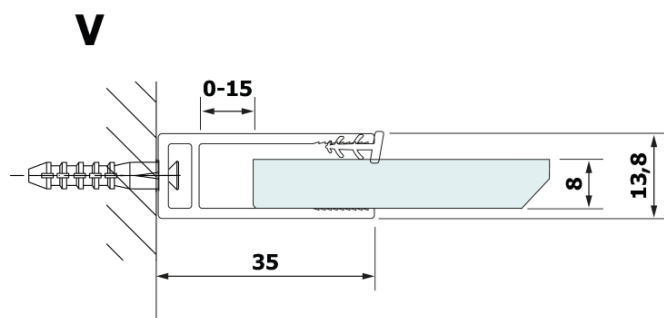

Objednací kód: GX2610

Základné informácie

Značka: Gelco

Séria: VARIO

Rozmery

Šírka: 1000 mm

Výška: 2000 mm

Vlastnosti

Záruka: 2 roky

Hmotnosť / ks: 24.819 kg

Farba profilu: Čierna mat

Tvar: Jednostenná pevná

Typ výplne: HPL laminát

Hrúbka dosky: 8 mm

3D model: ÁNO

Technický list

MODEL	A
GX2670	685-700
GX2680	785-800
GX2690	885-900
GX2610	985-1000

MODEL	A
GX2670	685-700
GX2680	785-800
GX2690	885-900
GX2610	985-1000
GX2611	1085-1100
GX2612	1185-1200
GX2613	1285-1300