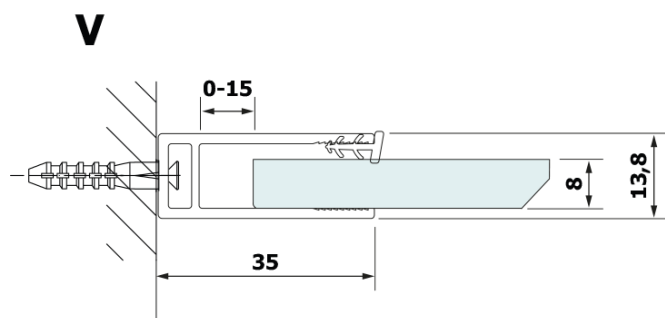

Objednací kód: GX2610

Základné informácie

Značka: Gelco

Séria: VARIO

Rozmery

Šírka: 1000 mm

Výška: 2000 mm

Vlastnosti

Farba profilu: Čierna mat

Tvar: Jednostenná pevná

Typ výplne: HPL laminát

Hrúbka dosky: 8 mm

Hmotnosť / ks: 24.22 kg

Záruka: 2 roky

Technický list

MODEL	A
GX2670	685-700
GX2680	785-800
GX2690	885-900
GX2610	985-1000

MODEL	A
GX2670	685-700
GX2680	785-800
GX2690	885-900
GX2610	985-1000
GX2611	1085-1100
GX2612	1185-1200
GX2613	1285-1300