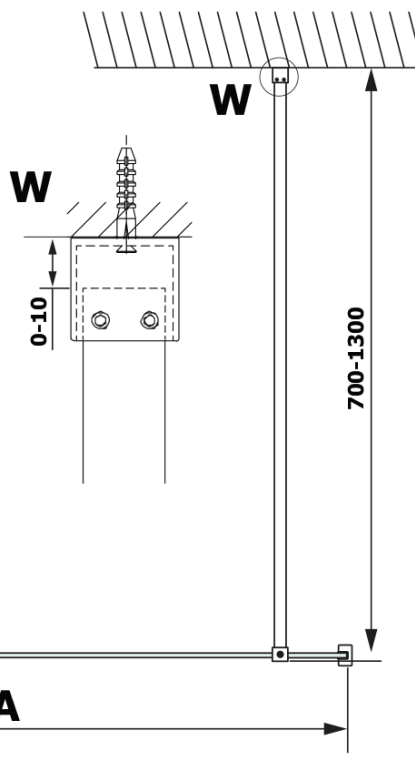

Objednací kód: GX2610

Základné informácie

Značka: Gelco

Séria: VARIO

Rozmery

Šírka: 1000 mm

Výška: 2000 mm

Vlastnosti

Farba profilu: Čierna mat

Tvar: Jednostenná pevná

Typ výplne: HPL laminát

Hrúbka dosky: 8 mm

Hmotnosť / ks: 24.22 kg

Záruka: 2 roky

Technický list

MODEL	A
GX2670	685-700
GX2680	785-800
GX2690	885-900
GX2610	985-1000

MODEL	A
GX2670	685-700
GX2680	785-800
GX2690	885-900
GX2610	985-1000
GX2611	1085-1100
GX2612	1185-1200
GX2613	1285-1300