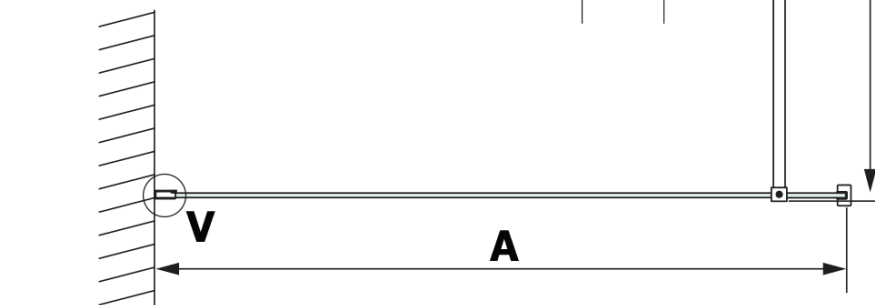

Objednací kód: GX2610

Základné informácie

Značka: Gelco

Séria: VARIO

Rozmery

Šírka: 1000 mm

Výška: 2000 mm

Vlastnosti

Farba profilu: Čierna mat

Tvar: Jednostenná pevná

Typ výplne: HPL laminát

Hrúbka dosky: 8 mm

Hmotnosť / ks: 24.22 kg

Záruka: 2 roky

Technický list

MODEL	A
GX2670	685-700
GX2680	785-800
GX2690	885-900
GX2610	985-1000

MODEL	A
GX2670	685-700
GX2680	785-800
GX2690	885-900
GX2610	985-1000
GX2611	1085-1100
GX2612	1185-1200
GX2613	1285-1300