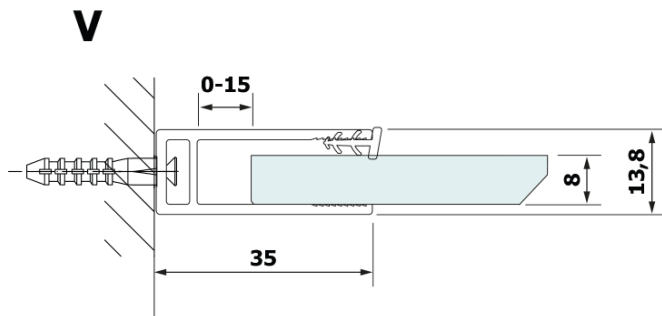

## Rozmery

**Šírka:** 900 mm

**Výška:** 2000 mm

## Vlastnosti

**Farba profilu:** Čierna mat

**Tvar:** Jednostenná pevná

**Typ výplne:** HPL laminát

**Hrúbka dosky:** 8 mm

**Hmotnosť / ks:** 21.8 kg

**Záruka:** 2 roky

Technický list

MODEL	A
GX2670	685-700
GX2680	785-800
GX2690	885-900
GX2610	985-1000

MODEL	A
GX2670	685-700
GX2680	785-800
GX2690	885-900
GX2610	985-1000
GX2611	1085-1100
GX2612	1185-1200
GX2613	1285-1300