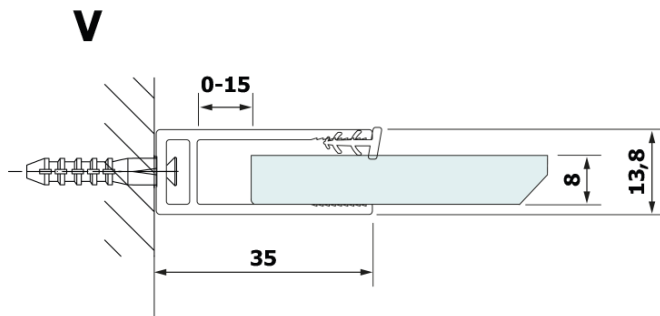

Objednací kód: GX2690

Základné informácie

Značka: Gelco

Séria: VARIO

Rozmery

Šírka: 900 mm

Výška: 2000 mm

Vlastnosti

Farba profilu: Čierna mat

Tvar: Jednostenná pevná

Typ výplne: HPL laminát

Hrúbka dosky: 8 mm

Hmotnosť / ks: 21.8 kg

Záruka: 2 roky

Technický list

MODEL	A
GX2670	685-700
GX2680	785-800
GX2690	885-900
GX2610	985-1000

MODEL	A
GX2670	685-700
GX2680	785-800
GX2690	885-900
GX2610	985-1000
GX2611	1085-1100
GX2612	1185-1200
GX2613	1285-1300