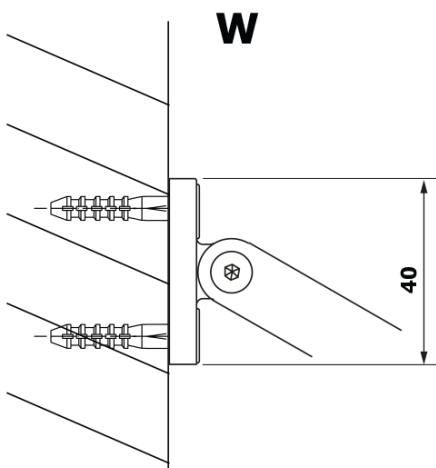

Objednací kód: GX2690

Základné informácie

Značka: Gelco

Séria: VARIO

Rozmery

Šírka: 900 mm

Výška: 2000 mm

Vlastnosti

Farba profilu: Čierna mat

Tvar: Jednostenná pevná

Typ výplne: HPL laminát

Hrúbka dosky: 8 mm

Hmotnosť / ks: 21.8 kg

Záruka: 2 roky

Technický list

MODEL	A
GX2670	685-700
GX2680	785-800
GX2690	885-900
GX2610	985-1000

MODEL	A
GX2670	685-700
GX2680	785-800
GX2690	885-900
GX2610	985-1000
GX2611	1085-1100
GX2612	1185-1200
GX2613	1285-1300