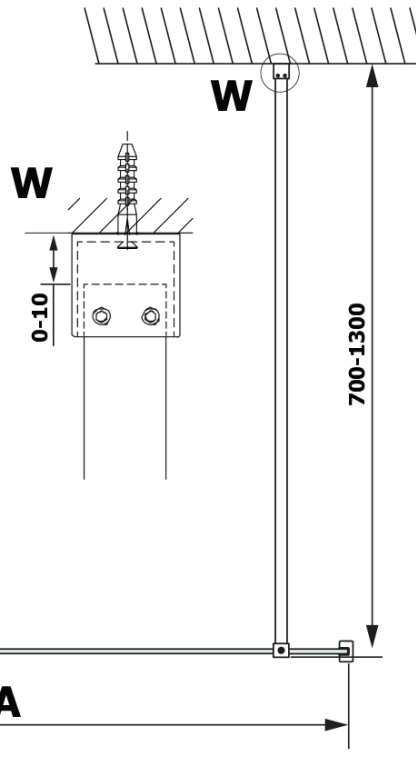

## Rozmery

**Šírka:** 900 mm

**Výška:** 2000 mm

## Vlastnosti

**Farba profilu:** Čierna mat

**Tvar:** Jednostenná pevná

**Typ výplne:** HPL laminát

**Hrúbka dosky:** 8 mm

**Hmotnosť / ks:** 21.8 kg

**Záruka:** 2 roky

Technický list

MODEL	A
GX2670	685-700
GX2680	785-800
GX2690	885-900
GX2610	985-1000

MODEL	A
GX2670	685-700
GX2680	785-800
GX2690	885-900
GX2610	985-1000
GX2611	1085-1100
GX2612	1185-1200
GX2613	1285-1300