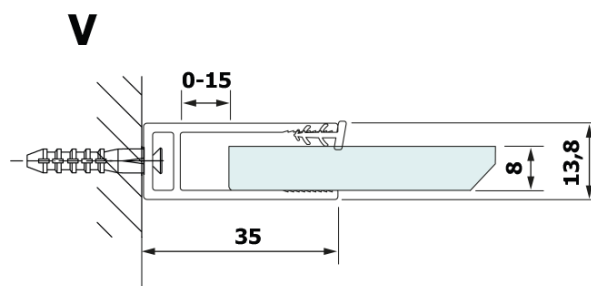

Objednací kód: GX2690

Základné informácie

Značka: Gelco

Séria: VARIO

Rozmery

Šírka: 900 mm

Výška: 2000 mm

Vlastnosti

Farba profilu: Čierna mat

Tvar: Jednostenná pevná

Typ výplne: HPL laminát

Hrúbka dosky: 8 mm

Hmotnosť / ks: 21.8 kg

Záruka: 2 roky

Technický list

MODEL	A
GX2670	685-700
GX2680	785-800
GX2690	885-900
GX2610	985-1000

MODEL	A
GX2670	685-700
GX2680	785-800
GX2690	885-900
GX2610	985-1000
GX2611	1085-1100
GX2612	1185-1200
GX2613	1285-1300