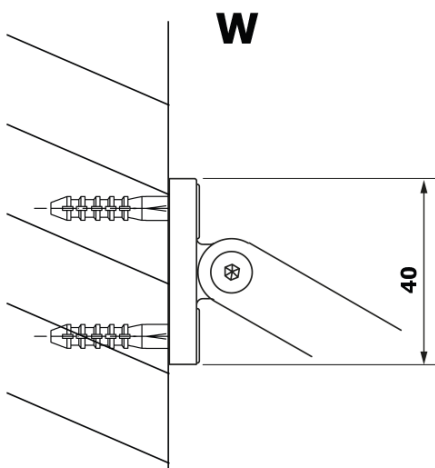

## Rozmery

**Šírka:** 900 mm

**Výška:** 2000 mm

## Vlastnosti

**Farba profilu:** Čierna mat

**Tvar:** Jednostenná pevná

**Typ výplne:** HPL laminát

**Hrúbka dosky:** 8 mm

**Hmotnosť / ks:** 21.8 kg

**Záruka:** 2 roky

Technický list

MODEL	A
GX2670	685-700
GX2680	785-800
GX2690	885-900
GX2610	985-1000

MODEL	A
GX2670	685-700
GX2680	785-800
GX2690	885-900
GX2610	985-1000
GX2611	1085-1100
GX2612	1185-1200
GX2613	1285-1300