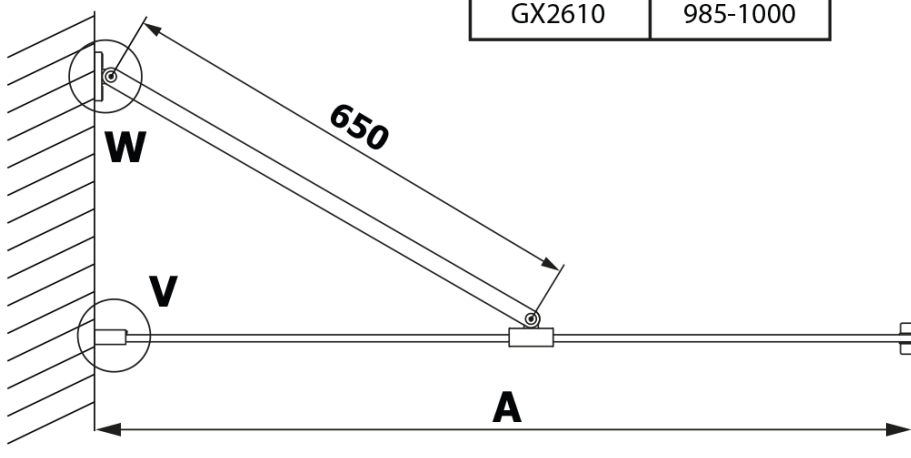

Objednací kód: GX2690

Základné informácie

Značka: Gelco

Séria: VARIO

Rozmery

Šírka: 900 mm

Výška: 2000 mm

Vlastnosti

Farba profilu: Čierna mat

Tvar: Jednostenná pevná

Typ výplne: HPL laminát

Hrúbka dosky: 8 mm

Hmotnosť / ks: 21.8 kg

Záruka: 2 roky

Technický list

MODEL	A
GX2670	685-700
GX2680	785-800
GX2690	885-900
GX2610	985-1000

MODEL	A
GX2670	685-700
GX2680	785-800
GX2690	885-900
GX2610	985-1000
GX2611	1085-1100
GX2612	1185-1200
GX2613	1285-1300