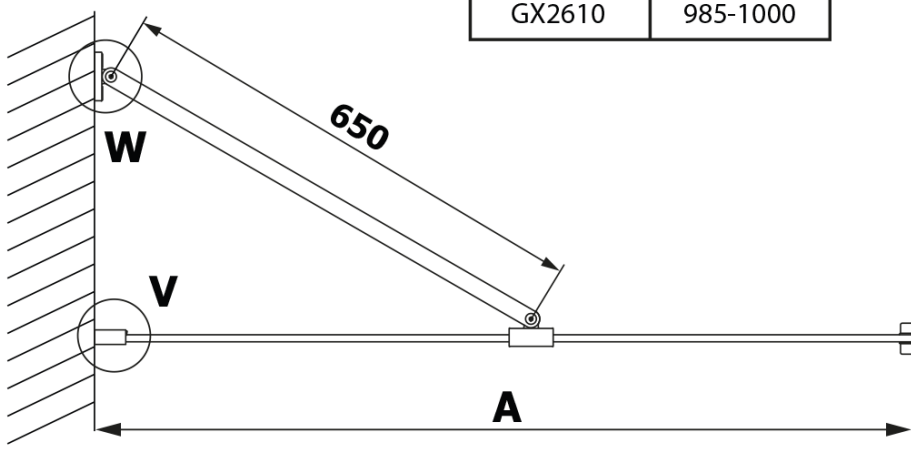

## Rozmery

**Šírka:** 900 mm

**Výška:** 2000 mm

## Vlastnosti

**Farba profilu:** Čierna mat

**Tvar:** Jednostenná pevná

**Typ výplne:** HPL laminát

**Hrúbka dosky:** 8 mm

**Hmotnosť / ks:** 21.8 kg

**Záruka:** 2 roky

Technický list

MODEL	A
GX2670	685-700
GX2680	785-800
GX2690	885-900
GX2610	985-1000

MODEL	A
GX2670	685-700
GX2680	785-800
GX2690	885-900
GX2610	985-1000
GX2611	1085-1100
GX2612	1185-1200
GX2613	1285-1300