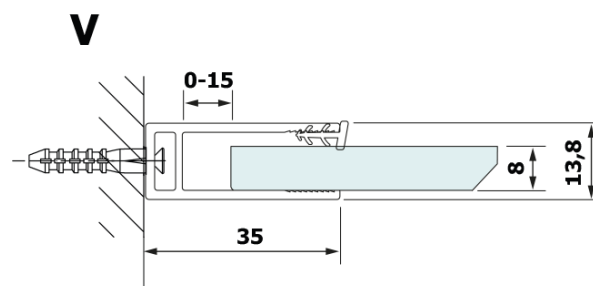

## Rozmery

**Šírka:** 900 mm

**Výška:** 2000 mm

## Vlastnosti

**Farba profilu:** Čierna mat

**Tvar:** Jednostenná pevná

**Typ výplne:** HPL laminát

**Hrúbka dosky:** 8 mm

**Hmotnosť / ks:** 21.8 kg

**Záruka:** 2 roky

Technický list

MODEL	A
GX2670	685-700
GX2680	785-800
GX2690	885-900
GX2610	985-1000

MODEL	A
GX2670	685-700
GX2680	785-800
GX2690	885-900
GX2610	985-1000
GX2611	1085-1100
GX2612	1185-1200
GX2613	1285-1300