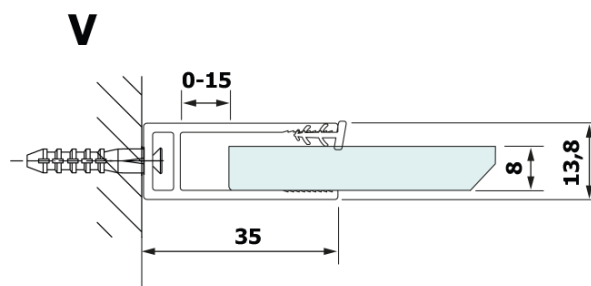

Objednací kód: GX2680

Základné informácie

Značka: Gelco
Séria: VARIO

Rozmery

Šírka: 800 mm
Výška: 2000 mm

Vlastnosti

Záruka: 2 roky
Hmotnosť / ks: 19.739 kg
Farba profilu: Čierna mat
Tvar: Jednostenná pevná
Typ výplne: HPL laminát
Hrúbka dosky: 8 mm
3D model: ÁNO

Technický list

MODEL	A
GX2670	685-700
GX2680	785-800
GX2690	885-900
GX2610	985-1000

MODEL	A
GX2670	685-700
GX2680	785-800
GX2690	885-900
GX2610	985-1000
GX2611	1085-1100
GX2612	1185-1200
GX2613	1285-1300