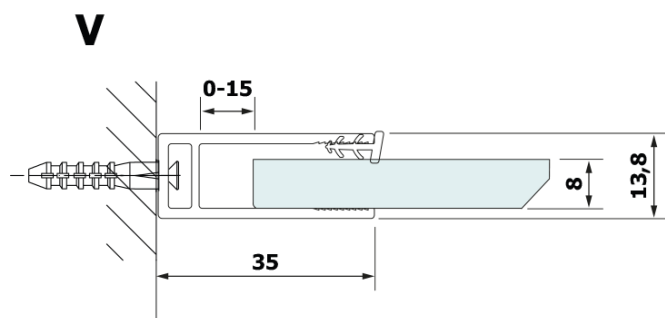

Objednací kód: GX2680

Základné informácie

Značka: Gelco

Séria: VARIO

Rozmery

Šírka: 800 mm

Výška: 2000 mm

Vlastnosti

Farba profilu: Čierna mat

Tvar: Jednotenná pevná

Typ výplne: HPL laminát

Hrúbka dosky: 8 mm

Hmotnosť / ks: 19.38 kg

Záruka: 2 roky

Technický list

MODEL	A
GX2670	685-700
GX2680	785-800
GX2690	885-900
GX2610	985-1000

MODEL	A
GX2670	685-700
GX2680	785-800
GX2690	885-900
GX2610	985-1000
GX2611	1085-1100
GX2612	1185-1200
GX2613	1285-1300