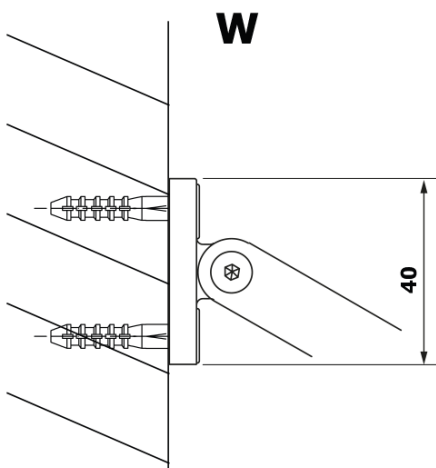

Objednací kód: GX2680

Základné informácie

Značka: Gelco
Séria: VARIO

Rozmery

Šírka: 800 mm
Výška: 2000 mm

Vlastnosti

Záruka: 2 roky
Hmotnosť / ks: 19.739 kg
Farba profilu: Čierna mat
Tvar: Jednostenná pevná
Typ výplne: HPL laminát
Hrúbka dosky: 8 mm
3D model: ÁNO

Technický list

MODEL	A
GX2670	685-700
GX2680	785-800
GX2690	885-900
GX2610	985-1000

MODEL	A
GX2670	685-700
GX2680	785-800
GX2690	885-900
GX2610	985-1000
GX2611	1085-1100
GX2612	1185-1200
GX2613	1285-1300