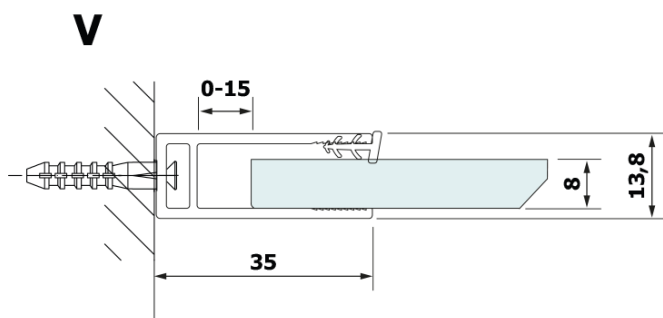

Objednací kód: GX2680

Základné informácie

Značka: Gelco
Séria: VARIO

Rozmery

Šírka: 800 mm
Výška: 2000 mm

Vlastnosti

Záruka: 2 roky
Hmotnosť / ks: 19.739 kg
Farba profilu: Čierna mat
Tvar: Jednostenná pevná
Typ výplne: HPL laminát
Hrúbka dosky: 8 mm
3D model: ÁNO

Technický list

MODEL	A
GX2670	685-700
GX2680	785-800
GX2690	885-900
GX2610	985-1000

MODEL	A
GX2670	685-700
GX2680	785-800
GX2690	885-900
GX2610	985-1000
GX2611	1085-1100
GX2612	1185-1200
GX2613	1285-1300