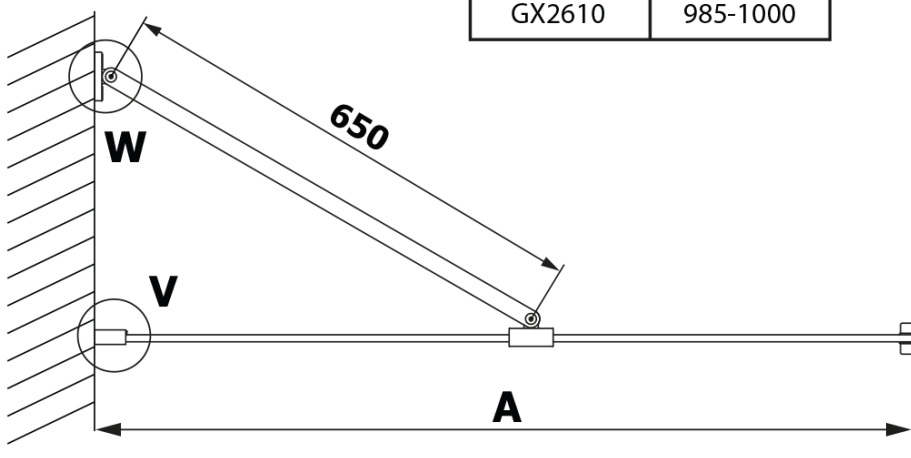

Objednací kód: GX2680

Základné informácie

Značka: Gelco
Séria: VARIO

Rozmery

Šírka: 800 mm
Výška: 2000 mm

Vlastnosti

Záruka: 2 roky
Hmotnosť / ks: 19.739 kg
Farba profilu: Čierna mat
Tvar: Jednostenná pevná
Typ výplne: HPL laminát
Hrúbka dosky: 8 mm
3D model: ÁNO

Technický list

MODEL	A
GX2670	685-700
GX2680	785-800
GX2690	885-900
GX2610	985-1000

MODEL	A
GX2670	685-700
GX2680	785-800
GX2690	885-900
GX2610	985-1000
GX2611	1085-1100
GX2612	1185-1200
GX2613	1285-1300