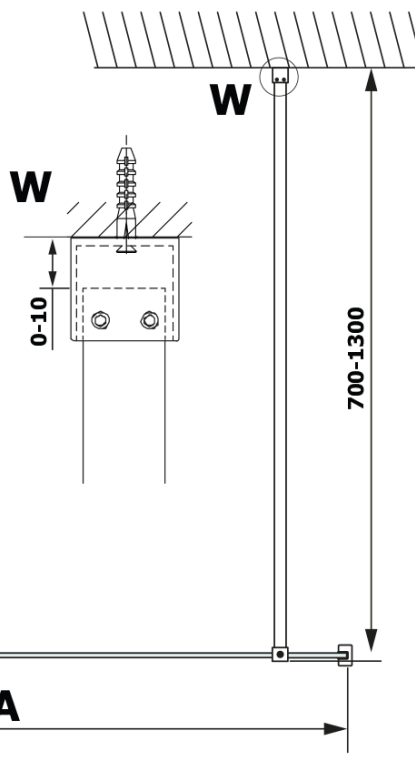

Objednací kód: GX2680

Základné informácie

Značka: Gelco
Séria: VARIO

Rozmery

Šírka: 800 mm
Výška: 2000 mm

Vlastnosti

Záruka: 2 roky
Hmotnosť / ks: 19.739 kg
Farba profilu: Čierna mat
Tvar: Jednostenná pevná
Typ výplne: HPL laminát
Hrúbka dosky: 8 mm
3D model: ÁNO

Technický list

MODEL	A
GX2670	685-700
GX2680	785-800
GX2690	885-900
GX2610	985-1000

MODEL	A
GX2670	685-700
GX2680	785-800
GX2690	885-900
GX2610	985-1000
GX2611	1085-1100
GX2612	1185-1200
GX2613	1285-1300